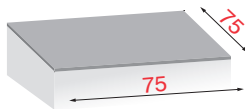

METAL		Metall schwarz-metallic
-------	--	-------------------------

KERAMIK		Keramik (Zement)		Keramik (Stone)
---------	--	------------------	--	-----------------

COUCHTISCH IN HÖHE 33CM – MIT 2 GEGENÜBERLIEGENDEN SCHUBLADEN

VR 417

Breite 75

Höhe 33

Tiefe 75

COUCHTISCH IN HÖHE 33CM – MIT 2 GEGENÜBERLIEGENDEN SCHUBLADEN

Bestell-Nr.		
KORPUS		
KORPUS GLAS	VR 417	
	VR 417	
TECHNISCHE DATEN	PRODUKT-EXTRAS	VERPACKUNGSDATEN
MAXIMALE BELASTUNG	VERSTECKTE ROLLEN	SOFT-MOTION SCHUBLADE
	GEWICHT IN KG	VOLUMEN
		MONTIERTES MOBEL

ABDECKPLATTEN IN HOLZ UND KERAMIK – FÜR COUCHTISCH VR 417

MOT 75-75

ABDECKPLATTEN IN HOLZ UND KERAMIK FÜR COUCHTISCH VR 417 IN DER MASSE 75cm x 75cm

Nur bei Erstbestellung möglich!

Bestell-Nr.		
Abdeckplatte		
HOLZ	MOT 75-75	
	MOT 75-75	
KERAMIK	MOT 75-75	
	MOT 75-75	