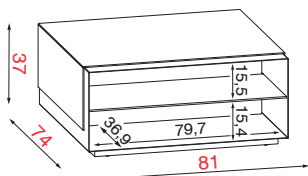

ABDECKPLATTEN IN HOLZ UND KERAMIK – FÜR COUCHTISCH VR 417

MOT 75-75

ABDECKPLATTEN IN HOLZ UND KERAMIK FÜR COUCHTISCH VR 417 IN DER MASSE 75cm x 75cm

Nur bei Erstbestellung möglich!

Bestell-Nr.		
Abdeckplatte		
HOLZ	MOT 75-75	
	MOT 75-75	
KERAMIK	MOT 75-75	
	MOT 75-75	

COUCHTISCH IN HÖHE 37cm

VR 081

Breite 81

Höhe 37

Tiefe 74

COUCHTISCH IN HÖHE 37cm MIT 2 GEGENÜBERLIEGENDEN OFFENEN FÄCHERN

Bestell-Nr.		
KORPUS METALL		
Abdeckplatte + Seiten		
KORPUS METALL	VR 081	
	VR 081	
	VR 081	
	VR 081	
	VR 081	
VR 081		
VR 081		

TECHNISCHE DATEN	PRODUKT-EXTRAS	VERPACKUNGSDATEN
MAXIMALE BELASTUNG	VERSTECKTE ROLLEN	GEWICHT IN KG
	FIXE EINLEGEBODEN	VOLUMEN
		MONTIERTES MOBEL
		Verpackung cm