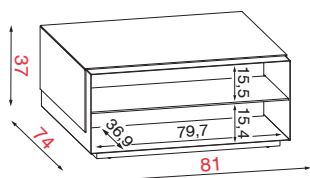

## ABDECKPLATTEN IN HOLZ UND KERAMIK – FÜR COUCHTISCH VR 417

MOT 75-75

ABDECKPLATTEN IN HOLZ UND KERAMIK FÜR COUCHTISCH VR 417 IN DER MASSE 75cm x 75cm

Nur bei Erstbestellung möglich!

Bestell-Nr.		
Abdeckplatte		
HOLZ	MOT 75-75	
	MOT 75-75	
KERAMIK	MOT 75-75	
	MOT 75-75	

## COUCHTISCH IN HÖHE 37cm

VR 081

Breite 81

Höhe 37

Tiefe 74

COUCHTISCH IN HÖHE 37cm MIT 2 GEGENÜBERLIEGENDEN OFFENEN FÄCHERN

Bestell-Nr.		
KORPUS METALL		
Abdeckplatte + Seiten		
KORPUS METALL	VR 081	
	VR 081	
	VR 081	
	VR 081	
	VR 081	
VR 081		
VR 081		

TECHNISCHE DATEN	PRODUKT-EXTRAS	VERPACKUNGSDATEN
MAXIMALE BELASTUNG	VERSTECKTE ROLLEN	GEWICHT IN KG
	FIXE EINLEGEBODEN	VOLUMEN
		MONTIERTES MOBEL
		Verpackung cm