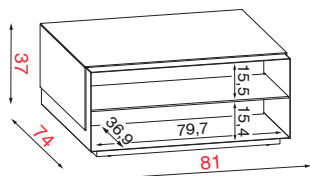

ABDECKPLATTEN IN HOLZ UND KERAMIK – FÜR COUCHTISCH VR 417

MOT 75-75

ABDECKPLATTEN IN HOLZ UND KERAMIK FÜR COUCHTISCH VR 417 IN DER MASSE 75cm x 75cm

Nur bei Erstbestellung möglich!

Bestell-Nr.		
Abdeckplatte		
HOLZ	MOT 75-75	
	MOT 75-75	
KERAMIK	MOT 75-75	
	MOT 75-75	

COUCHTISCH IN HÖHE 37cm

VR 081

Breite 81

Höhe 37

Tiefe 74

COUCHTISCH IN HÖHE 37cm MIT 2 GEGENÜBERLIEGENDEN OFFENEN FÄCHERN

Bestell-Nr.		
KORPUS METALL		
Abdeckplatte + Seiten		
KORPUS METALL	VR 081	
	VR 081	
	VR 081	
	VR 081	
	VR 081	
VR 081		
VR 081		

TECHNISCHE DATEN	PRODUKT-EXTRAS	VERPACKUNGSDATEN
MAXIMALE BELASTUNG VERSTECKTE ROLLEN FIXE EINLEGEBODEN	GEWICHT IN KG VOLUMEN MONTIERTES MOBEL	Verpackung cm