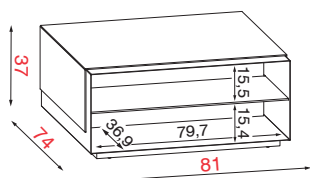

COUCHTISCH IN HÖHE 37cm

VR 081

Breite 81

Höhe 37

Tiefe 74

COUCHTISCH IN HÖHE 37cm MIT 2 GEGENÜBERLIEGENDEN OFFENEN FÄCHERN

Bestell-Nr.		
KORPUS METALL		
Abdeckplatte + Seiten		
KORPUS METALL	VR 081	
	VR 081	
	VR 081	
	VR 081	
	VR 081	
VR 081		
VR 081		

TECHNISCHE DATEN	PRODUKT-EXTRAS	VERPACKUNGSDATEN
MAXIMALE BELASTUNG	VERSTECKTE ROLLEN	GEWICHT IN KG
	FIXE EINLEGEBODEN	VOLUMEN
		MONTIERTES MOBEL
		Verpackung cm