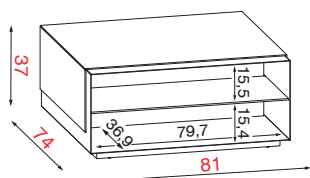

## ABDECKPLATTEN IN HOLZ UND KERAMIK – FÜR COUCHTISCH VR 417

MOT 75-75

ABDECKPLATTEN IN HOLZ UND KERAMIK FÜR COUCHTISCH VR 417 IN DER MASSE 75cm x 75cm

Nur bei Erstbestellung möglich!

Bestell-Nr.		
Abdeckplatte		
HOLZ	MOT 75-75	
	MOT 75-75	
KERAMIK	MOT 75-75	
	MOT 75-75	

## COUCHTISCH IN HÖHE 37cm

VR 081

Breite 81

Höhe 37

Tiefe 74

COUCHTISCH IN HÖHE 37cm MIT 2 GEGENÜBERLIEGENDEN OFFENEN FÄCHERN

Bestell-Nr.		
KORPUS METALL		
Abdeckplatte + Seiten		
KORPUS METALL	VR 081	
	VR 081	
	VR 081	
	VR 081	
	VR 081	
VR 081		
VR 081		

TECHNISCHE DATEN	PRODUKT-EXTRAS	VERPACKUNGSDATEN
MAXIMALE BELASTUNG VERSTECKTE ROLLEN FIXE EINLEGEBODEN	GEWICHT IN KG VOLUMEN MONTIERTES MOBEL	Verpackung cm