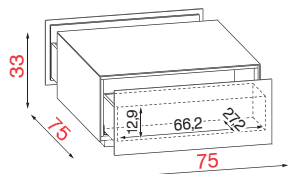

VR 417

Breite 75

Höhe 33

Tiefe 75

COUCHTISCH IN HÖHE 33CM – MIT 2 GEGENÜBERLIEGENDEN SCHUBLADEN

Bestell-Nr.		
KORPUS		
KORPUS GLAS	VR 417	
	VR 417	
TECHNISCHE DATEN	PRODUKT-EXTRAS	VERPACKUNGSDATEN
MAXIMALE BELASTUNG	VERSTECKTE ROLLEN	SOFT-MOTION SCHUBLADE
	GEWICHT IN KG	VOLUMEN
		MONTIERTES MOBEL

ABDECKPLATTEN IN HOLZ UND KERAMIK – FÜR COUCHTISCH VR 417

MOT 75-75

ABDECKPLATTEN IN HOLZ UND KERAMIK FÜR COUCHTISCH VR 417 IN DER MASSE 75cm x 75cm

Nur bei Erstbestellung möglich!

Bestell-Nr.		
Abdeckplatte		
HOLZ	MOT 75-75	
	MOT 75-75	
KERAMIK	MOT 75-75	
	MOT 75-75	

COUCHTISCH IN HÖHE 37cm

VR 081

Breite 81

Höhe 37

Tiefe 74

COUCHTISCH IN HÖHE 37cm MIT 2 GEGENÜBERLIEGENDEN OFFENEN FÄCHERN

Bestell-Nr.		
KORPUS METALL		
Abdeckplatte + Seiten		
KORPUS METALL	VR 081	
	VR 081	
	VR 081	
	VR 081	
	VR 081	
VR 081		
VR 081		