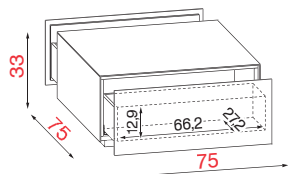

VR 417

Breite 75

Höhe 33

Tiefe 75

COUCHTISCH IN HÖHE 33CM – MIT 2 GEGENÜBERLIEGENDEN SCHUBLADEN

Bestell-Nr.		
KORPUS		
KORPUS GLAS	VR 417	
	VR 417	
TECHNISCHE DATEN		MAXIMALE BELASTUNG VERSTECKTE ROLLEN SOFT-MOTION SCHUBLADE GEWICHT IN KG VOLUMEN MONTIERTES MOBEL

ABDECKPLATTEN IN HOLZ UND KERAMIK – FÜR COUCHTISCH VR 417

MOT 75-75

ABDECKPLATTEN IN HOLZ UND KERAMIK FÜR COUCHTISCH VR 417 IN DER MASSE 75cm x 75cm

Nur bei Erstbestellung möglich!

Bestell-Nr.		
Abdeckplatte		
HOLZ	MOT 75-75	
	MOT 75-75	
KERAMIK	MOT 75-75	
	MOT 75-75	

COUCHTISCH IN HÖHE 37cm

VR 081

Breite 81

Höhe 37

Tiefe 74

COUCHTISCH IN HÖHE 37cm MIT 2 GEGENÜBERLIEGENDEN OFFENEN FÄCHERN

Bestell-Nr.		
KORPUS METALL		
Abdeckplatte + Seiten		
KORPUS METALL	VR 081	
	VR 081	
	VR 081	
	VR 081	
	VR 081	
VR 081		
VR 081		