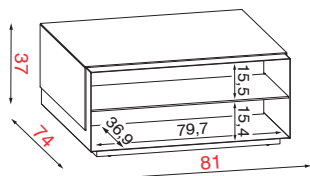

## ABDECKPLATTEN IN HOLZ UND KERAMIK – FÜR COUCHTISCH VR 417

MOT 75-75

ABDECKPLATTEN IN HOLZ UND KERAMIK FÜR COUCHTISCH VR 417 IN DER MASSE 75cm x 75cm

Nur bei Erstbestellung möglich!

Bestell-Nr.		
Abdeckplatte		
HOLZ	MOT 75-75	
	MOT 75-75	
KERAMIK	MOT 75-75	
	MOT 75-75	

## COUCHTISCH IN HÖHE 37cm

VR 081

Breite 81

Höhe 37

Tiefe 74

COUCHTISCH IN HÖHE 37cm MIT 2 GEGENÜBERLIEGENDEN OFFENEN FÄCHERN

Bestell-Nr.		
KORPUS METALL		
Abdeckplatte + Seiten		
KORPUS METALL	VR 081	
	VR 081	
	VR 081	
	VR 081	
	VR 081	
VR 081		
VR 081		

TECHNISCHE DATEN	PRODUKT-EXTRAS	VERPACKUNGSDATEN
MAXIMALE BELASTUNG	VERSTECKTE ROLLEN	GEWICHT IN KG
	FIXE EINLEGEBODEN	VOLUMEN
		MONTIERTES MOBEL
		Verpackung cm