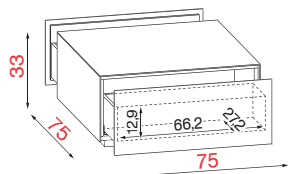

## COUCHTISCH IN HÖHE 33CM – MIT 2 GEGENÜBERLIEGENDEN SCHUBLADEN

VR 417

Breite 75

Höhe 33

Tiefe 75

COUCHTISCH IN HÖHE 33CM – MIT 2 GEGENÜBERLIEGENDEN SCHUBLADEN

Bestell-Nr.		
KORPUS		
KORPUS GLAS	VR 417	
	VR 417	
TECHNISCHE DATEN	PRODUKT-EXTRAS	VERPACKUNGSDATEN
MAXIMALE BELASTUNG	VERSTECKTE ROLLEN	SOFT-MOTION SCHUBLADE
	GEWICHT IN KG	VOLUMEN
		MONTIERTES MOBEL

## ABDECKPLATTEN IN HOLZ UND KERAMIK – FÜR COUCHTISCH VR 417

MOT 75-75

ABDECKPLATTEN IN HOLZ UND KERAMIK FÜR COUCHTISCH VR 417 IN DER MASSE 75cm x 75cm

Nur bei Erstbestellung möglich!

Bestell-Nr.		
Abdeckplatte		
HOLZ	MOT 75-75	
	MOT 75-75	
KERAMIK	MOT 75-75	
	MOT 75-75	

## COUCHTISCH IN HÖHE 37cm

VR 081

Breite 81

Höhe 37

Tiefe 74

COUCHTISCH IN HÖHE 37cm MIT 2 GEGENÜBERLIEGENDEN OFFENEN FÄCHERN

Bestell-Nr.		
KORPUS METALL		
Abdeckplatte + Seiten		
KORPUS METALL	VR 081	
	VR 081	
	VR 081	
	VR 081	
	VR 081	
VR 081		
VR 081		