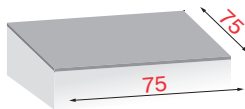

METAL		Metall schwarz-metallic
-------	--	-------------------------

KERAMIK		Keramik (Zement)		Keramik (Stone)
---------	--	------------------	--	-----------------

COUCHTISCH IN HÖHE 33CM – MIT 2 GEGENÜBERLIEGENDEN SCHUBLADEN

VR 417

Breite 75

Höhe 33

Tiefe 75

COUCHTISCH IN HÖHE 33CM – MIT 2 GEGENÜBERLIEGENDEN SCHUBLADEN

Bestell-Nr.		
KORPUS		
KORPUS GLAS	VR 417	
	VR 417	
TECHNISCHE DATEN		MAXIMALE BELASTUNG VERSTECKTE ROLLEN SOFT-MOTION SCHUBLADE GEWICHT IN KG VOLUMEN MONTIERTES MOBEL

ABDECKPLATTEN IN HOLZ UND KERAMIK – FÜR COUCHTISCH VR 417

MOT 75-75

ABDECKPLATTEN IN HOLZ UND KERAMIK FÜR COUCHTISCH VR 417 IN DER MASSE 75cm x 75cm

Nur bei Erstbestellung möglich!

Bestell-Nr.		
Abdeckplatte		
HOLZ	MOT 75-75	
	MOT 75-75	
KERAMIK	MOT 75-75	
	MOT 75-75	