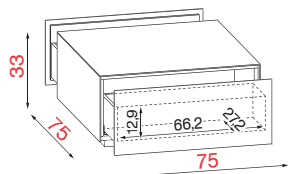

## COUCHTISCH IN HÖHE 33CM – MIT 2 GEGENÜBERLIEGENDEN SCHUBLADEN

VR 417

Breite 75

Höhe 33

Tiefe 75

COUCHTISCH IN HÖHE 33CM – MIT 2 GEGENÜBERLIEGENDEN SCHUBLADEN

Bestell-Nr.		
KORPUS		
KORPUS GLAS	VR 417	
	VR 417	
TECHNISCHE DATEN		MAXIMALE BELASTUNG VERSTECKTE ROLLEN SOFT-MOTION SCHUBLADE
PRODUKT-EXTRAS		GEWICHT IN KG VOLUMEN MONTIERTES MOBEL
VERPACKUNGSDATEN		

## ABDECKPLATTEN IN HOLZ UND KERAMIK – FÜR COUCHTISCH VR 417

MOT 75-75

ABDECKPLATTEN IN HOLZ UND KERAMIK FÜR COUCHTISCH VR 417 IN DER MASSE 75cm x 75cm

Nur bei Erstbestellung möglich!

Bestell-Nr.		
Abdeckplatte		
HOLZ	MOT 75-75	
	MOT 75-75	
KERAMIK	MOT 75-75	
	MOT 75-75	

## COUCHTISCH IN HÖHE 37cm

VR 081

Breite 81

Höhe 37

Tiefe 74

COUCHTISCH IN HÖHE 37cm MIT 2 GEGENÜBERLIEGENDEN OFFENEN FÄCHERN

Bestell-Nr.		
KORPUS METALL		
Abdeckplatte + Seiten		
KORPUS METALL	VR 081	
	VR 081	
	VR 081	
	VR 081	
	VR 081	
VR 081		
VR 081		