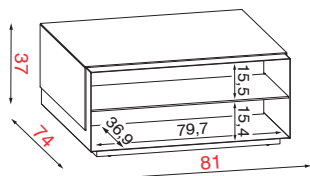

## ABDECKPLATTEN IN HOLZ UND KERAMIK – FÜR COUCHTISCH VR 417

MOT 75-75

ABDECKPLATTEN IN HOLZ UND KERAMIK FÜR COUCHTISCH VR 417 IN DER MASSE 75cm x 75cm

Nur bei Erstbestellung möglich!

Bestell-Nr.		
Abdeckplatte		
HOLZ	MOT 75-75	
	MOT 75-75	
KERAMIK	MOT 75-75	
	MOT 75-75	

## COUCHTISCH IN HÖHE 37cm

VR 081

Breite 81

Höhe 37

Tiefe 74

COUCHTISCH IN HÖHE 37cm MIT 2 GEGENÜBERLIEGENDEN OFFENEN FÄCHERN

Bestell-Nr.		
KORPUS METALL		
Abdeckplatte + Seiten		
KORPUS METALL	VR 081	
	VR 081	
	VR 081	
	VR 081	
	VR 081	
VR 081		
VR 081		

TECHNISCHE DATEN	PRODUKT-EXTRAS	VERPACKUNGSDATEN
MAXIMALE BELASTUNG VERSTECKTE ROLLEN FIXE EINLEGEBODEN	GEWICHT IN KG VOLUMEN MONTIERTES MOBEL	Verpackung cm