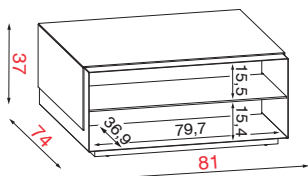

## ABDECKPLATTEN IN HOLZ UND KERAMIK – FÜR COUCHTISCH VR 417

MOT 75-75

ABDECKPLATTEN IN HOLZ UND KERAMIK FÜR COUCHTISCH VR 417 IN DER MASSE 75cm x 75cm

Nur bei Erstbestellung möglich!

Bestell-Nr.		
Abdeckplatte		
HOLZ	MOT 75-75	
	MOT 75-75	
KERAMIK	MOT 75-75	
	MOT 75-75	

## COUCHTISCH IN HÖHE 37cm

VR 081

Breite 81

Höhe 37

Tiefe 74

COUCHTISCH IN HÖHE 37cm MIT 2 GEGENÜBERLIEGENDEN OFFENEN FÄCHERN

Bestell-Nr.		
KORPUS METALL		
Abdeckplatte + Seiten		
KORPUS METALL	VR 081	
	VR 081	
	VR 081	
	VR 081	
	VR 081	
VR 081		
VR 081		

TECHNISCHE DATEN	PRODUKT-EXTRAS	VERPACKUNGSDATEN
MAXIMALE BELASTUNG	VERSTECKTE ROLLEN	GEWICHT IN KG
	FIXE EINLEGEBODEN	VOLUMEN
		MONTIERTES MOBEL
		Verpackung cm