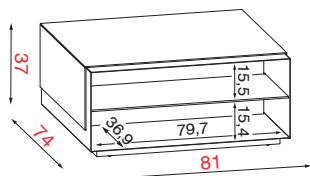

ABDECKPLATTEN IN HOLZ UND KERAMIK – FÜR COUCHTISCH VR 417

MOT 75-75

ABDECKPLATTEN IN HOLZ UND KERAMIK FÜR COUCHTISCH VR 417 IN DER MASSE 75cm x 75cm

Nur bei Erstbestellung möglich!

Bestell-Nr.		
Abdeckplatte		
HOLZ	MOT 75-75	
	MOT 75-75	
KERAMIK	MOT 75-75	
	MOT 75-75	

COUCHTISCH IN HÖHE 37cm

VR 081

Breite 81

Höhe 37

Tiefe 74

COUCHTISCH IN HÖHE 37cm MIT 2 GEGENÜBERLIEGENDEN OFFENEN FÄCHERN

Bestell-Nr.		
KORPUS METALL		
Abdeckplatte + Seiten		
KORPUS METALL	VR 081	
	VR 081	
	VR 081	
	VR 081	
	VR 081	
VR 081		
VR 081		

TECHNISCHE DATEN	PRODUKT-EXTRAS	VERPACKUNGSDATEN
MAXIMALE BELASTUNG	VERSTECKTE ROLLEN	GEWICHT IN KG
	FIXE EINLEGEBODEN	VOLUMEN
		MONTIERTES MOBEL
		Verpackung cm