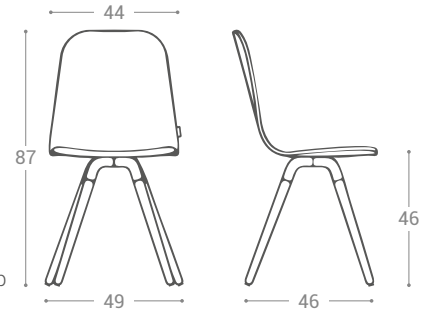

NUBA

ASSISE | SEAT
Contreplaqué laqué | Tapissé 27 mm
Lacquered plywood | Upholstery 27 mm

JONCTION | JOINT
Acier laqué epoxy
Epoxy lacquered steel

PIEDS | LEGS
Bois de hêtre massif laqué ou teinté
Solid lacquered or stained beech wood

DÉTAIL | DETAIL
Protecteur en polyéthylène
Protection polyethylene cap

ASSISE | SEAT

BOIS LAQUÉ
LACQUERED WOOD

BLANC
WHITE

TOURTERELLE
TURTLEDOVE

MOUTARDE
MUSTARD

TITANIUM
TITANIUM

ANTHRACITE
ANTHRACITE

NOIR
BLACK

TAPISSÉ
UPHOLSTERY

BLANC
WHITE

BEIGE
BEIGE

TOURTERELLE
TURTLEDOVE

NOIX
WALNUT

ROSE
PINK

MOUTARDE
MUSTARD

TERRACOTTA
TERRACOTTA

VIN
WINE

BLEU
BLUE

TURQUOISE
TURQUOISE

VERT
GREEN

NUAGE
CLOUD

GRIS
GREY

GRAPHITE
GRAPHITE

ANTHRACITE
ANTHRACITE

NOIR
BLACK

BELLAGIO

A MYSTIC

NOBEL

ERA

B HITCH

KANON

JONCTION | JOINT

ACIER EPOXY
EPOXY STEEL

BLANC TEX
TEX WHITE

TITANIUM
TITANIUM

BRONZO
BRONZO

ANTHRACITE
ANTHRACITE

NOIR
BLACK

PIEDS | LEGS

BOIS TEINTÉ
STAINED WOOD

BLANCHI
BLEACHED

CHAUFFÉ
TOASTED

CANALETTO
CANALETTO

BOIS LAQUÉ
LACQUERED WOOD

BLANC
WHITE

ANTHRACITE
ANTHRACITE

NOIR
BLACK