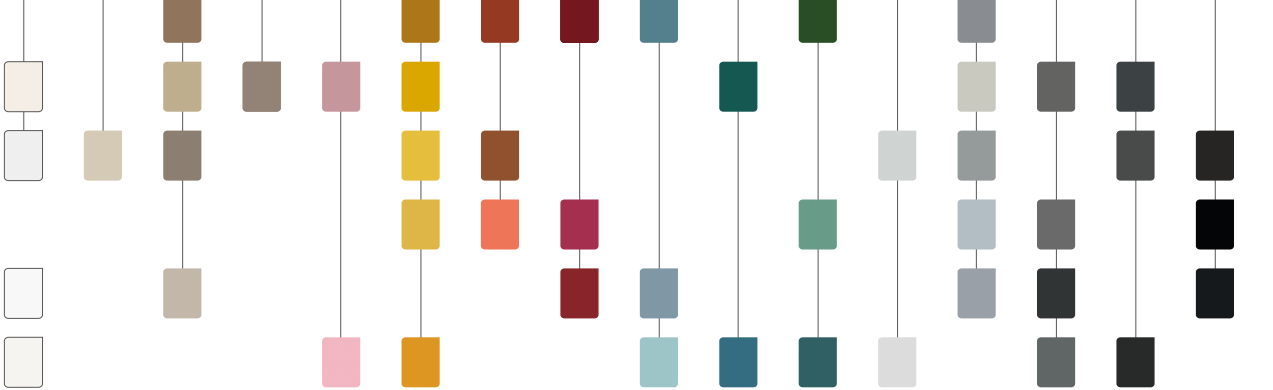

VIN  
 WINE

BLEU  
 BLUE

TURQUOISE  
 TURQUOISE

VERT  
 GREEN

NUAGE  
 CLOUD

GRIS  
 GREY

GRAPHITE  
 GRAPHITE

ANTHRACITE  
 ANTHRACITE

NOIR  
 BLACK

BELLAGIO  
 MYSTIC  
 NOBEL  
 ERA  
 B HITCH  
 KANON