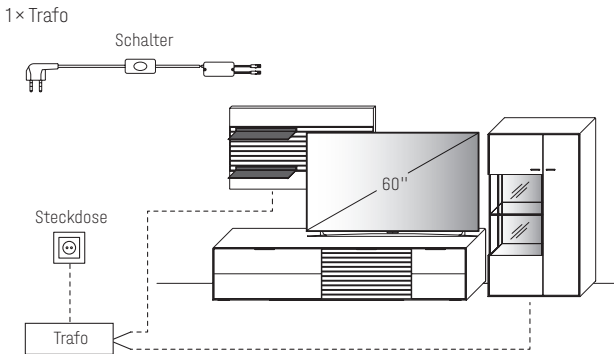

ÜBERSICHT DER MÖGLICHEN SCHALTKREISE

FÜR STECKDOSE MIT TRAFU ÜBER SCHALTER