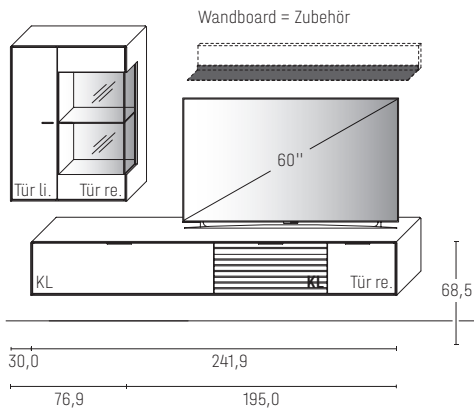

KOMBI 0004 | SPIEGELSEITIG 0104

B 271,9 x H 195,0 x T 37,1 cm

GESAMTPREIS KOMBINATION

Erle Wildeiche

- ohne Zubehör -

Hängeelement	Art.-Nr. 14733
Hängelowboard	Art.-Nr. 11434

ZUBEHÖREMPFEHLUNG

Wandbord	Art.-Nr. 8145
LED-Wandbord-Beleuchtung 5,4 W (f. 8145)	Art.-Nr. 814B
Lamellen-Rückwand-Akzent (f. 14733)	Art.-Nr. 443LH
Lamellen-Rückwand-Akzent mit Mattglas (f. 14733)	Art.-Nr. 443LG
LED-Rückwand-Beleuchtung 4,0 W (f. 14733)	Art.-Nr. 443B
Trafo inkl. Schalter mit Stecker (max. 15 W) *	Art.-Nr. 8015
Trafo inkl. Schalter mit Stecker (max. 30 W) *	Art.-Nr. 8030
Funkdimmer anstatt Schalter *	Art.-Nr. 8212
Kabeldurchlass (f. 11434)	Art.-Nr. 6087
Mattglas Front (f. 11434)	Art.-Nr. 143MG

* Bitte ausreichend Trafos und ggf. Funkdimmer mitbestellen. Je Trafo ist ein Funkdimmer erforderlich.