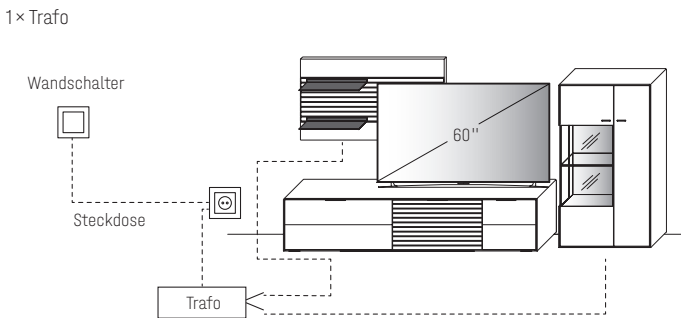

ÜBERSICHT DER MÖGLICHEN SCHALTKREISE

FÜR STECKDOSE MIT TRAFU ÜBER SCHALTER

FÜR STECKDOSE MIT TRAFU ÜBER FUNKDIMMER

FÜR SCHALTBARE STECKDOSE/N MIT TRAFU ÜBER WANDSCHALTER

Bitte am Ende Ihrer Planung die Gesamtwattzahl ermitteln und den/die entsprechende(n) LED-Trafo(s) sowie die gewünschte Schaltervariante(n) definieren. Optional kann der Schalter durch einen Funkdimmer ersetzt werden, sodass Sie die Beleuchtung per Fernbedienung bequem vom Sofa aus steuern können. Diesbezüglich sollte dem Auftrag unbedingt eine Planungsskizze hinzugefügt werden.