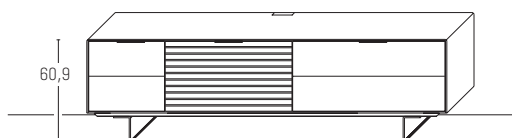

**Darstellung mit Gleitern = Basis**

**Darstellung mit Sockel:**

**Darstellung mit Fußgestell:**

B 181,9 × H 35,5 × T 37,1 cm  
2 Fächer

**TYPE 11835**

**Erle  
Wildeiche**

|                            |                       |
|----------------------------|-----------------------|
| Kabeldurchlass             | Art.-Nr. <b>6087</b>  |
| Mattglas Front             | Art.-Nr. <b>183MG</b> |
| IR-Repeater mit Aufsteller | Art.-Nr. <b>8301</b>  |
|                            |                       |
|                            |                       |
|                            |                       |
|                            |                       |
|                            |                       |