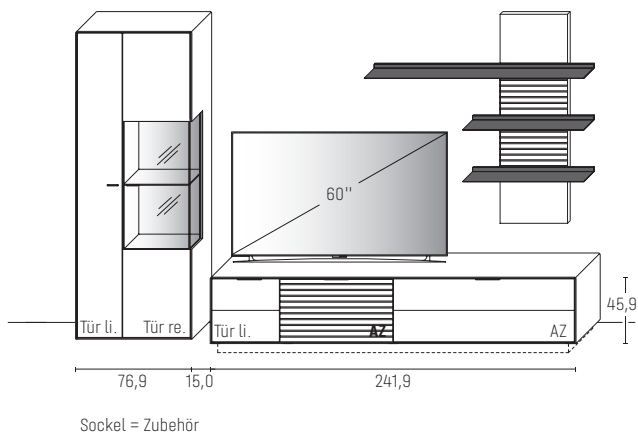

KOMBI 0005 | SPIEGELSEITIG 0105

B 333,8 × H 205,5 × T 45,2 cm

GESAMTPREIS KOMBINATION

Erle

Wildeiche

- ohne Zubehör -

Zeilenschrank	Art.-Nr. 6743
Lowboard	Art.-Nr. 1453
Paneelregal	Art.-Nr. 8443

ZUBEHÖREMPFEHLUNG

Lamellen-Rückwand-Akzent (f. 6743)	Art.-Nr. 644LH
Lamellen-Rückwand-Akzent mit Mattglas (f. 6743)	Art.-Nr. 644LG
LED-Rückwand-Beleuchtung 4,0 W (f. 6743)	Art.-Nr. 644B
LED-Paneelregal-Beleuchtung 5,1 W (f. 8443)	Art.-Nr. 844B
Trafo inkl. Schalter mit Stecker (max. 15 W) *	Art.-Nr. 8015
Trafo inkl. Schalter mit Stecker (max. 30 W) *	Art.-Nr. 8030
Funkdimmer anstatt Schalter *	Art.-Nr. 8212
Sockel, carbonfarbig, H + 4,0 cm (f. 1453)	Art.-Nr. 145S
Sockel, carbonfarbig, H + 4,0 cm (f. 6743)	Art.-Nr. 474S
Fußgestell, H + 15,0 cm (f. 1453)	Art.-Nr. 145F
Mattglas Front (f. 1453)	Art.-Nr. 145MG

* Bitte ausreichend Trafos und ggf. Funkdimmer mitbestellen. Je Trafo ist ein Funkdimmer erforderlich.