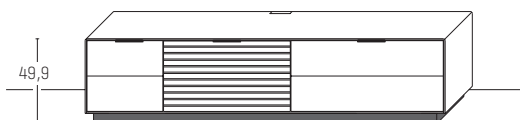

Darstellung mit Sockel: