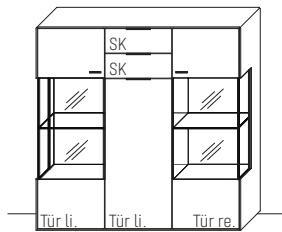

\* Bitte ausreichend Trafos und ggf. Funkdimmer mitbestellen. Je Trafo ist ein Funkdimmer erforderlich.

B 91,9 × H 138,3 × T 37,1 cm  
3 Böden / 4 Fächer

**TYPE 4940**

**Erle  
Wildeiche**

|   |                       |
|---|-----------------------|
| Sockel, carbonfarbig, H + 4,0 cm              | Art.-Nr. <b>494S</b>  |
| Lamellen-Rückwand-Akzent                      | Art.-Nr. <b>494LH</b> |
| Lamellen-Rückwand-Akzent mit Mattglas         | Art.-Nr. <b>494LG</b> |
| LED-Rückwand-Beleuchtung 8,4 W                | Art.-Nr. <b>494B</b>  |
| Trafo inkl. Schalter mit Stecker (max. 15 W)* | Art.-Nr. <b>8015</b>  |
| Funkdimmer anstatt Schalter*                  | Art.-Nr. <b>8212</b>  |