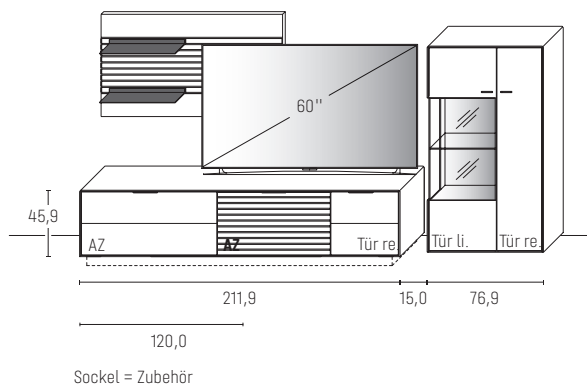

KOMBI 0002 | SPIEGELSEITIG 0102

B 303,8 × H 148,0 × T 45,2 cm

GESAMTPREIS KOMBINATION

Erle   Wildeiche

- ohne Zubehör -

Lowboard	Art.-Nr. 1154
Panelboard	Art.-Nr. 8224
Highboard	Art.-Nr. 4744

ZUBEHÖREMPFEHLUNG

Lamellen-Rückwand-Akzent (f. 4744)	Art.-Nr. 443LH
Lamellen-Rückwand-Akzent mit Mattglas (f. 4744)	Art.-Nr. 443LG
LED-Rückwand-Beleuchtung 4,0 W (f. 4744)	Art.-Nr. 443B
LED-Panelboard-Beleuchtung 3,4 W (f. 8224)	Art.-Nr. 822B
Trafo inkl. Schalter mit Stecker (max. 15 W) *	Art.-Nr. 8015
Trafo inkl. Schalter mit Stecker (max. 30 W) *	Art.-Nr. 8030
Funkdimmer anstatt Schalter *	Art.-Nr. 8212
Sockel, carbonfarbig, H + 4,0 cm (f. 1154)	Art.-Nr. 115S
Sockel, carbonfarbig, H + 4,0 cm (f. 4744)	Art.-Nr. 474S
Fußgestell, H + 15,0 cm (f. 1154)	Art.-Nr. 115F
Mattglas Front (f. 1154)	Art.-Nr. 115MG
Mattglas (oben & unten f. 8224)	Art.-Nr. 822MG

* Bitte ausreichend Trafos und ggf. Funkdimmer mitbestellen. Je Trafo ist ein Funkdimmer erforderlich.