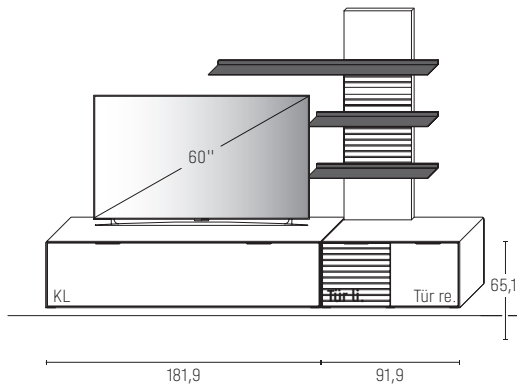

KOMBI 0003 | SPIEGELSEITIG 0103

B 273,8 x H 203,3 x T 37,1 cm

GESAMTPREIS KOMBINATION

Erle Wildeiche

- ohne Zubehör -

Hängelowboard	Art.-Nr. 11835
Hängelowboard	Art.-Nr. 11933
Paneelregal	Art.-Nr. 8443

ZUBEHÖREMPFEHLUNG

LED-Paneelregal-Beleuchtung 5,1 W (f. 8443)	Art.-Nr. 844B
Trafo inkl. Schalter mit Stecker (max. 15 W) *	Art.-Nr. 8015
Funkdimmer anstatt Schalter *	Art.-Nr. 8212
Kabeldurchlass (f. 11835)	Art.-Nr. 6087
Mattglas Front (f. 11835)	Art.-Nr. 183MG
Mattglas Front (f. 11933)	Art.-Nr. 193MG