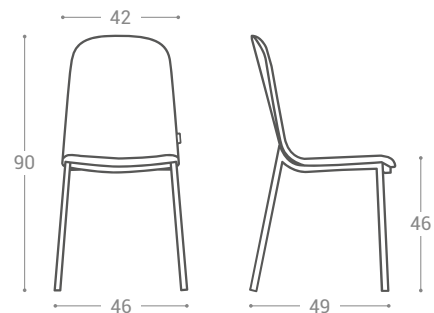

M O L Y

ASSISE | SEAT
Contreplaqué teinté | Contreplaqué laqué | Tapissé 27 mm | Tessuto
Stained plywood | Lacquered plywood | Upholstery 27 mm | Tessuto

PIEDS | LEGS
Acier laqué epoxy
Epoxy lacquered steel

DÉTAIL | DETAIL
Embout en polyéthylène avec feutre intégré
Polyethylene cap with integrated felt

ASSISE | SEAT

BOIS TEINTÉ
STAINED WOOD

BLANCHI
BLEACHED

CHAUFFÉ
TOASTED

CANALETTO
CANALETTO

BOIS LAQUÉ
LACQUERED WOOD

BLANC
WHITE

TOURTERELLE
TURTLEDOVE

MOUTARDE
MUSTARD

TITANIUM
TITANIUM

ANTHRACITE
ANTHRACITE

NOIR
BLACK

TAPISSÉ
UPHOLSTERY

	BLANC WHITE	BEIGE BEIGE	TOURTERELLE TURTLEDOVE	NOIX WALNUT	ROSE PINK	MOUTARDE MUSTARD	TERRACOTTA TERRACOTTA	VIN WINE	BLEU BLUE	TURQUOISE TURQUOISE	VERT GREEN	NUAGE CLOUD	GRIS GREY	GRAPHITE GRAPHITE	ANTHRACITE ANTHRACITE	NOIR BLACK
BELLAGIO																
A MYSTIC																
NOBEL																
ERA																
B HITCH																
KANON																

PIEDS | LEGS

ACIER EPOXY
EPOXY STEEL

BLANC TEX
TEX WHITE

ALUMINIUM
ALUMINIUM

TITANIUM
TITANIUM

BRONZO
BRONZO

ANTHRACITE
ANTHRACITE

NOIR
BLACK

TESSUTO | TESSUTO

DOSSIER BOIS CONTREPLAQUÉ DE HÊTRE + COUSSIN TAPISSÉ
BEECH PLYWOOD BACKREST + UPHOLSTERED CUSHION

Sélectionnez une finition en bois pour le dossier et une finition tapissée pour le coussin.
Select a wood finish for the backrest and an upholstery finish for the cushion.

Plus d'informations sur tessuto dans le catalogue Fusion
More information about tessuto in Fusion catalogue p. 27