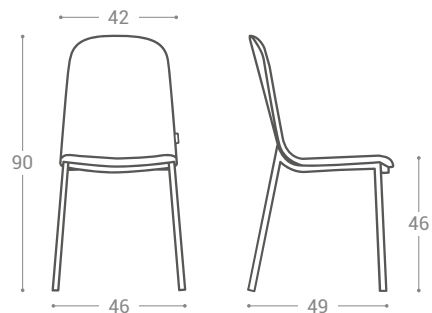

M O L Y

ASSISE | SEAT
Contreplaqué teinté | Contreplaqué laqué | Tapissé 27 mm | Tessuto
Stained plywood | Lacquered plywood | Upholstery 27 mm | Tessuto

PIEDS | LEGS
Acier laqué epoxy
Epoxy lacquered steel

DÉTAIL | DETAIL
Embout en polyéthylène avec feutre intégré
Polyethylene cap with integrated felt

ASSISE | SEAT

BOIS TEINTÉ
STAINED WOOD

BLANCHI
BLEACHED

CHAUFFÉ
TOASTED

CANALETTO
CANALETTO

BOIS LAQUÉ
LACQUERED WOOD

BLANC
WHITE

TOURTERELLE
TURTLEDOVE

MOUTARDE
MUSTARD

TITANIUM
TITANIUM

ANTHRACITE
ANTHRACITE

NOIR
BLACK

TAPISSÉ
UPHOLSTERY

	BLANC WHITE	BEIGE BEIGE	TOURTERELLE TURTLEDOVE	NOIX WALNUT	ROSE PINK	MOUTARDE MUSTARD	TERRACOTTA TERRACOTTA	VIN WINE	BLEU BLUE	TURQUOISE TURQUOISE	VERT GREEN	NUAGE CLOUD	GRIS GREY	GRAPHITE GRAPHITE	ANTHRACITE ANTHRACITE	NOIR BLACK
BELLAGIO																
A MYSTIC																
NOBEL																
ERA																
B HITCH																
KANON																

PIEDS | LEGS

ACIER EPOXY
EPOXY STEEL

BLANC TEX
TEX WHITE

ALUMINIUM
ALUMINIUM

TITANIUM
TITANIUM

BRONZO
BRONZO

ANTHRACITE
ANTHRACITE

NOIR
BLACK

TESSUTO | TESSUTO

DOSSIER BOIS CONTREPLAQUÉ DE HÊTRE + COUSSIN TAPISSÉ
BEECH PLYWOOD BACKREST + UPHOLSTERED CUSHION

Sélectionnez une finition en bois pour le dossier et une finition tapissée pour le coussin.
Select a wood finish for the backrest and an upholstery finish for the cushion.

Plus d'informations sur tessuto dans le catalogue Fusion
More information about tessuto in Fusion catalogue p. 27