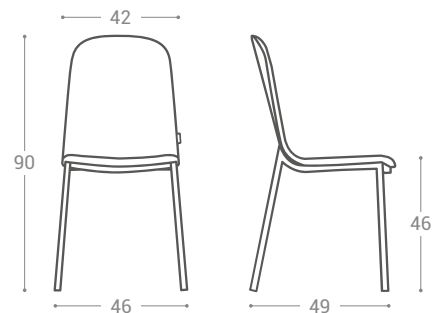

M O L Y

ASSISE | SEAT

Contreplaqué teinté | Contreplaqué laqué | Tapissé 27 mm | Tessuto
Stained plywood | Lacquered plywood | Upholstery 27 mm | Tessuto

PIEDS | LEGS

Acier laqué epoxy
Epoxy lacquered steel

DÉTAIL | DETAIL

Embout en polyéthylène avec feutre intégré
Polyethylene cap with integrated felt

ASSISE | SEAT

BOIS TEINTÉ STAINED WOOD

BLANCHI
BLEACHED

CHAUFFÉ
TOASTED

CANALETTO
CANALETTO

BOIS LAQUÉ LACQUERED WOOD

BLANC
WHITE

TOURTERELLE
TURTLEDOVE

MOUTARDE
MUSTARD

TITANIUM
TITANIUM

ANTHRACITE
ANTHRACITE

NOIR
BLACK

TAPISSÉ UPHOLSTERY

	BLANC WHITE	BEIGE BEIGE	TOURTERELLE TURTLEDOVE	NOIX WALNUT	ROSE PINK	MOUTARDE MUSTARD	TERRACOTTA TERRACOTTA	VIN WINE	BLEU BLUE	TURQUOISE TURQUOISE	VERT GREEN	NUAGE CLOUD	GRIS GREY	GRAPHITE GRAPHITE	ANTHRACITE ANTHRACITE	NOIR BLACK
BELLAGIO																
A MYSTIC																
NOBEL																
ERA																
B HITCH																
KANON																

PIEDS | LEGS

ACIER EPOXY EPOXY STEEL

BLANC TEX
TEX WHITE

ALUMINIUM
ALUMINIUM

TITANIUM
TITANIUM

BRONZO
BRONZO

ANTHRACITE
ANTHRACITE

NOIR
BLACK

TESSUTO | TESSUTO

DOSSIER BOIS CONTREPLAQUÉ DE HÊTRE + COUSSIN TAPISSÉ
BEECH PLYWOOD BACKREST + UPHOLSTERED CUSHION

Sélectionnez une finition en bois pour le dossier et une finition tapissée pour le coussin.
Select a wood finish for the backrest and an upholstery finish for the cushion.

Plus d'informations sur tessuto dans le catalogue Fusion
More information about tessuto in Fusion catalogue p. 27