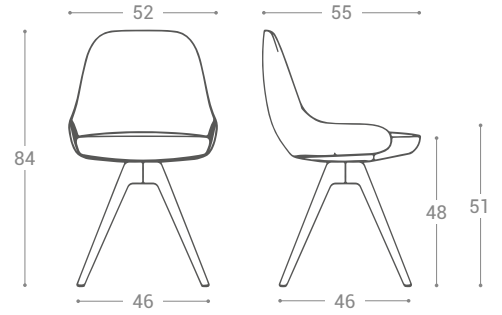

INFINÉ L 360 OPTIONNEL | OPTIONAL

ASSISE | SEAT
Structure en acier recouverte de polyuréthane injecté, tapissé
Steel structure with injected polyurethane, upholstered

PIEDS | LEGS
Acier massif laqué epoxy
Epoxy lacquered solid steel

DÉTAIL | DETAIL
Bouchon en résine
Resin cap

ASSISE | SEAT

TAPISSÉ UPHOLSTERY

	BLANC WHITE	BEIGE BEIGE	TOURTERELLE TURTLEDOVE	NOIX WALNUT	ROSE PINK	MOUTARDE MUSTARD	TERRACOTTA TERRACOTTA	VIN WINE	BLEU BLUE	TURQUOISE TURQUOISE	VERT GREEN	NUAGE CLOUD	GRIS GREY	GRAPHITE GRAPHITE	ANTHRACITE ANTHRACITE	NOIR BLACK
BELLAGIO																
A MYSTIC																
NOBEL																
ERA																
B HITCH																
KANON																

PIEDS | LEGS

ACIER EPOXY EPOXY STEEL

BLANC TEX
TEX WHITE

TITANIUM
TITANIUM

BRONZO
BRONZO

ANTHRACITE
ANTHRACITE

NOIR
BLACK