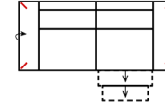

3MM

Sofa 3-sitzig
mit 2 elektr. Sitzverstellungen
(incl. 2 Zierkissen) (zweiteilig)

3ML

Sofa 3-sitzig
mit elektr. Sitzverstellung links
(incl. 2 Zierkissen) (zweiteilig)

3MR

Sofa 3-sitzig
mit elektr. Sitzverstellung rechts
(incl. 2 Zierkissen) (zweiteilig)

2

Sofa 2-sitzig
(incl. 2 Zierkissen)
(zweiteilig)

2MM

Sofa 2-sitzig
mit 2 elektr. Sitzverstellungen
(incl. 2 Zierkissen) (zweiteilig)

Breite	208 cm
Höhe	98 cm
Tiefe	94 cm
Sitzhöhe	47 cm
Sitztiefe	55 cm
Liegefläche	-
Stellfläche	-