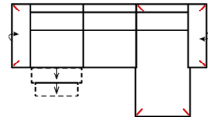

Massangabe ca. in cm	Breite	Höhe	Tiefe	Sitzhöhe	Liegefläche	Stellfläche
BERGEN 3L-10TTR	-	98 cm	-	47 cm	-	286 x 165 cm

mögliche Abkürzungen der Typenbezeichnung

.. L	links
.. R	rechts
.. 3	Sofa 3-sitzig
.. 2	Sofa2- sitzig
.. 1	Element / Sessel
.. ER	Ecke mit Relaxfunktion
.. E	Ecke ohne Relaxfunktion
.. ERZ	Ecke mit Relaxfunktion - zerlegbar
.. BK	Bettkasten
.. F	Funktion
.. BB	ohne Armteil
.. KBB	mit Bettkasten, ohne Armteil
.. OTT	Ottomane mit AL. Rechts o. Links
.. M	Motor (elekt. Sitzverstellung)

Breite	-
Höhe	98 cm
Tiefe	-
Sitzhöhe	47 cm
Sitztiefe	-
Liegefläche	-
Stellfläche	286 x 165 cm

Stoffgruppe VI

Stoffgruppe VII

Stoffgruppe VIII

3L-10TTR

Vorzugskombination
(incl. 2 Zierkissen)

Breite	-
Höhe	98 cm
Tiefe	-
Sitzhöhe	47 cm
Sitztiefe	-
Liegefläche	-
Stellfläche	286 x 165 cm