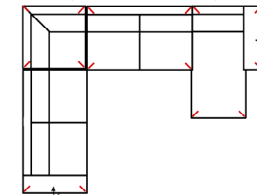

3MAL-20TTR

Vorzugskombination
(incl. 2 Zierkissen)

Breite	-
Höhe	98 cm
Tiefe	-
Sitzhöhe	47 cm
Sitztiefe	-
Liegefläche	-
Stellfläche	282 x 225 cm

Artikelbezeichnung

3L-20TTR

Vorzugskombination
(incl. 2 Zierkissen)

Breite	-
Höhe	98 cm
Tiefe	-
Sitzhöhe	47 cm
Sitztiefe	-
Liegefläche	-
Stellfläche	282 x 225 cm

Stoffgruppe VI

Stoffgruppe VII

Stoffgruppe VIII

3MAL-E-3BB-10TTR

Vorzugskombination
(incl. 4 Zierkissen)

Breite	-
Höhe	98 cm
Tiefe	-
Sitzhöhe	47 cm
Sitztiefe	-
Liegefläche	-
Stellfläche	272 x 350 x 165 cm

3L-E-3BB-10TTR

Vorzugskombination
(incl. 4 Zierkissen)

Breite	-
Höhe	98 cm
Tiefe	-
Sitzhöhe	47 cm
Sitztiefe	-
Liegefläche	-
Stellfläche	272 x 350 x 165 cm

Modell: BERGEN

Artikelbezeichnung

3

Sofa 3-sitzig
(incl. 2 Zierkissen)
(zweiteilig)