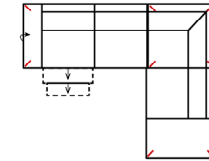

Breite	-
Höhe	98 cm
Tiefe	-
Sitzhöhe	47 cm
Sitztiefe	-
Liegefläche	-
Stellfläche	286 x 165 cm

Stoffgruppe VI

Stoffgruppe VII

Stoffgruppe VIII

3L-10TTR

Vorzugskombination
(incl. 2 Zierkissen)

Breite	-
Höhe	98 cm
Tiefe	-
Sitzhöhe	47 cm
Sitztiefe	-
Liegefläche	-
Stellfläche	286 x 165 cm

3MAL-20TTR

Vorzugskombination
(incl. 2 Zierkissen)

Breite	-
Höhe	98 cm
Tiefe	-
Sitzhöhe	47 cm
Sitztiefe	-
Liegefläche	-
Stellfläche	282 x 225 cm

Artikelbezeichnung

3L-20TTR

Vorzugskombination
(incl. 2 Zierkissen)