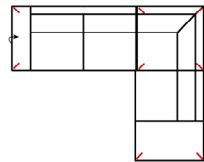

Breite	-
Höhe	98 cm
Tiefe	-
Sitzhöhe	47 cm
Sitztiefe	-
Liegefläche	-
Stellfläche	286 x 165 cm

Stoffgruppe VI

Stoffgruppe VII

Stoffgruppe VIII

3L-10TTR

Vorzugskombination
(incl. 2 Zierkissen)

Breite	-
Höhe	98 cm
Tiefe	-
Sitzhöhe	47 cm
Sitztiefe	-
Liegefläche	-
Stellfläche	286 x 165 cm

3MAL-20TTR

Vorzugskombination
(incl. 2 Zierkissen)

Breite	-
Höhe	98 cm
Tiefe	-
Sitzhöhe	47 cm
Sitztiefe	-
Liegefläche	-
Stellfläche	282 x 225 cm

Artikelbezeichnung

3L-20TTR

Vorzugskombination
(incl. 2 Zierkissen)

Breite	-
Höhe	98 cm
Tiefe	-
Sitzhöhe	47 cm
Sitztiefe	-
Liegefläche	-
Stellfläche	282 x 225 cm

Stoffgruppe VI

Stoffgruppe VII

Stoffgruppe VIII

3MAL-E-3BB-10TTR

Vorzugskombination
(incl. 4 Zierkissen)

Breite	-
Höhe	98 cm
Tiefe	-
Sitzhöhe	47 cm
Sitztiefe	-
Liegefläche	-
Stellfläche	272 x 350 x 165 cm