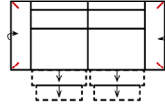

3L-E-3BB-10TTR

Vorzugskombination
(incl. 4 Zierkissen)

Breite	-
Höhe	98 cm
Tiefe	-
Sitzhöhe	47 cm
Sitztiefe	-
Liegefläche	-
Stellfläche	272 x 350 x 165 cm

Modell: BERGEN

Artikelbezeichnung

3

Sofa 3-sitzig
(incl. 2 Zierkissen)
(zweiteilig)

3MM

Sofa 3-sitzig
mit 2 elektr. Sitzverstellungen
(incl. 2 Zierkissen) (zweiteilig)

3ML

Sofa 3-sitzig
mit elektr. Sitzverstellung links
(incl. 2 Zierkissen) (zweiteilig)

3MR

Sofa 3-sitzig
mit elektr. Sitzverstellung rechts
(incl. 2 Zierkissen) (zweiteilig)