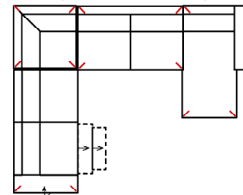

Breite	-
Höhe	98 cm
Tiefe	-
Sitzhöhe	47 cm
Sitztiefe	-
Liegefläche	-
Stellfläche	282 x 225 cm

Stoffgruppe VI

Stoffgruppe VII

Stoffgruppe VIII

3MAL-E-3BB-10TTR

Vorzugskombination
(incl. 4 Zierkissen)

Breite	-
Höhe	98 cm
Tiefe	-
Sitzhöhe	47 cm
Sitztiefe	-
Liegefläche	-
Stellfläche	272 x 350 x 165 cm