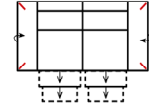

3MM

Sofa 3-sitzig
mit 2 elektr. Sitzverstellungen
(incl. 2 Zierkissen) (zweiteilig)

3ML

Sofa 3-sitzig
mit elektr. Sitzverstellung links
(incl. 2 Zierkissen) (zweiteilig)

3MR

Sofa 3-sitzig
mit elektr. Sitzverstellung rechts
(incl. 2 Zierkissen) (zweiteilig)

2

Sofa 2-sitzig
(incl. 2 Zierkissen)
(zweiteilig)

2MM

Sofa 2-sitzig
mit 2 elektr. Sitzverstellungen
(incl. 2 Zierkissen) (zweiteilig)

Breite	208 cm
Höhe	98 cm
Tiefe	94 cm
Sitzhöhe	47 cm
Sitztiefe	55 cm
Liegefläche	-
Stellfläche	-