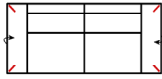

Modell: BERGEN

Artikelbezeichnung

3

Sofa 3-sitzig
(incl. 2 Zierkissen)
(zweiteilig)