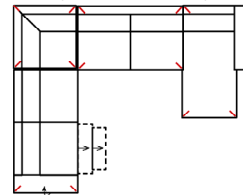

3MAL-E-3BB-10TTR

Vorzugskombination
(incl. 4 Zierkissen)

Breite	-
Höhe	98 cm
Tiefe	-
Sitzhöhe	47 cm
Sitztiefe	-
Liegefläche	-
Stellfläche	272 x 350 x 165 cm