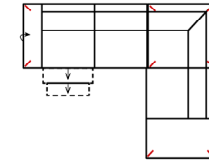

#### 3MAL-10TTR

Vorzugskombination  
(incl. 2 Zierkissen)

Breite	-
Höhe	98 cm
Tiefe	-
Sitzhöhe	47 cm
Sitztiefe	-
Liegefläche	-
Stellfläche	286 x 165 cm

Stoffgruppe VI

Stoffgruppe VII

Stoffgruppe VIII

#### 3L-10TTR

Vorzugskombination  
(incl. 2 Zierkissen)

Breite	-
Höhe	98 cm
Tiefe	-
Sitzhöhe	47 cm
Sitztiefe	-
Liegefläche	-
Stellfläche	286 x 165 cm

#### 3MAL-20TTR

Vorzugskombination  
(incl. 2 Zierkissen)

Breite	-
Höhe	98 cm
Tiefe	-
Sitzhöhe	47 cm
Sitztiefe	-
Liegefläche	-
Stellfläche	282 x 225 cm