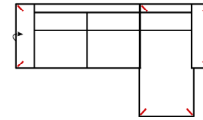

#### 3MAL-10TTR

Vorzugskombination  
(incl. 2 Zierkissen)

Breite	-
Höhe	98 cm
Tiefe	-
Sitzhöhe	47 cm
Sitztiefe	-
Liegefläche	-
Stellfläche	286 x 165 cm

Stoffgruppe VI

Stoffgruppe VII

Stoffgruppe VIII

#### 3L-10TTR

Vorzugskombination  
(incl. 2 Zierkissen)

Breite	-
Höhe	98 cm
Tiefe	-
Sitzhöhe	47 cm
Sitztiefe	-
Liegefläche	-
Stellfläche	286 x 165 cm