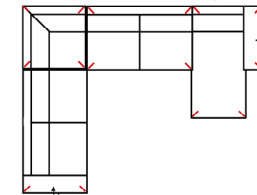

#### 3MAL-E-3BB-10TTR

Vorzugskombination  
(incl. 4 Zierkissen)

Breite	-
Höhe	98 cm
Tiefe	-
Sitzhöhe	47 cm
Sitztiefe	-
Liegefläche	-
Stellfläche	272 x 350 x 165 cm

#### 3L-E-3BB-10TTR

Vorzugskombination  
(incl. 4 Zierkissen)

Breite	-
Höhe	98 cm
Tiefe	-
Sitzhöhe	47 cm
Sitztiefe	-
Liegefläche	-
Stellfläche	272 x 350 x 165 cm