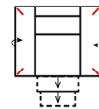

1M

Sessel
mit elektr. Sitzverstellung