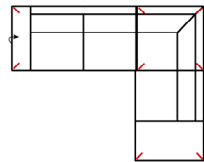

Artikelbezeichnung

3L-20TTR

Vorzugskombination
(incl. 2 Zierkissen)

Breite	-
Höhe	98 cm
Tiefe	-
Sitzhöhe	47 cm
Sitztiefe	-
Liegefläche	-
Stellfläche	282 x 225 cm

Stoffgruppe VI

Stoffgruppe VII

Stoffgruppe VIII