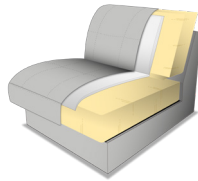

SARDENA

QUALITÄT IM DETAIL

GESTELL: Holzrahmen, Holzwerkstoffe verleimt, verdübelt.

POLSTERUNG SITZ: Wellenfedern, Schaum, Watteabdeckung.

SITZKOMFORT: standardmäßig: PUR Schaum.

alternativ: Federkern gegen Aufpreis möglich.

Bitte immer angeben, ansonsten wird PUR-Schaum geliefert.
Bei Sitzkomfort Federkern erhöht sich die Sitzhöhe zusätzlich um ca. 1cm.
Zwischen Elementen mit und ohne Funktion kann es leichte Differenzen im Sitzkomfort geben.

POLSTERUNG RÜCKEN: Gummigurte, PUR-Schaum, Watteabdeckung.

SITZHÖHE: 46 cm.

SITZTIEFE: 52 cm.

FUßVARIANTEN: standardmäßig: Metallfüße schwarz matt   alternativ preisgleich: Metallfüße Nickel satiniert

Bitte immer angeben, ansonsten werden die Metallfüße schwarz matt geliefert.

BEZUGSVARIANTEN: Garnitur nur uni erhältlich.

KONTRASTNAHT: nur auf Kundenwunsch!
Kontrastnähte nur Farbe beige oder braun bei allen Stoffen und Leder möglich.
Bitte immer angeben, ansonsten wird Ton in Ton geliefert!

RÜCKEN ECHT: Alle Typen, außer Sofa 2-sitzig (SR 61) Rücken echt gegen Aufpreis.

Sofa 2-sitzig (SR 61) immer Rücken echt.
Elemente ohne AL oder mit 1 AL nur als Verbindungselement.
Separat nicht bestellbar, seitlich nicht bezogen.

BESONDERHEIT: Planbare Wohnlandschaft, die neben den Standardtypen und Funktionen eine Vielzahl von Einzeltypen bietet. Die Einzeltypen können sowohl fest als auch mit motorischer TV Funktion ausgestattet werden. Dies bietet den Vorteil, dass nur der Lieblingsplatz mit der gewünschten Funktion ausgestattet werden kann.