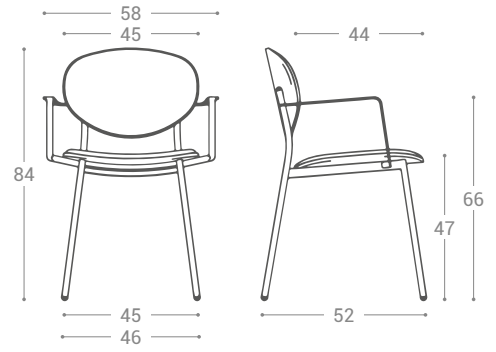

ASSISE | SEAT

TAPISSÉ UPHOLSTERY

	BLANC WHITE	BEIGE BEIGE	TOURTERELLE TURTLEDOVE	NOIX WALNUT	ROSE PINK	MOUTARDE MUSTARD	TERRACOTTA TERRACOTTA	VIN WINE	BLEU BLUE	TURQUOISE TURQUOISE	VERT GREEN	NUAGE CLOUD	GRIS GREY	GRAPHITE GRAPHITE	ANTHRACITE ANTHRACITE	NOIR BLACK
BELLAGIO																
A MYSTIC																
NOBEL																
ERA																
B HITCH																
KANON																

STRUCTURE | STRUCTURE

ACIER EPOXY
EPOXY STEEL

BLANC TEX
TEX WHITE

TITANIUM
TITANIUM

BRONZO
BRONZO

ANTHRACITE
ANTHRACITE

NOIR
BLACK

TESSUTO | TESSUTO

DOSSIER BOIS CONTREPLAQUÉ DE HÊTRE + COUSSIN TAPISSÉ
BEECH PLYWOOD BACKREST + UPHOLSTERED CUSHION

Sélectionnez une finition en bois pour le dossier et une finition tapissée pour le coussin.
Select a wood finish for the backrest and an upholstery finish for the cushion.

DOSSIER | BACKREST

BOIS LAQUÉ
LACQUERED WOOD

BLANC
WHITE

TOURTERELLE
TURTLEDOVE

MOUTARDE
MUSTARD

TITANIUM
TITANIUM

ANTHRACITE
ANTHRACITE

NOIR
BLACK