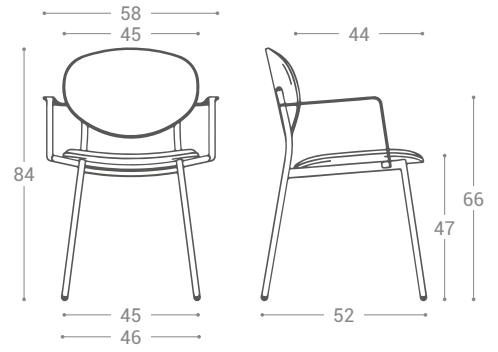

ASSISE | SEAT

TAPISSÉ UPHOLSTERY

	BLANC WHITE	BEIGE BEIGE	TOURTERELLE TURTLEDOVE	NOIX WALNUT	ROSE PINK	MOUTARDE MUSTARD	TERRACOTTA TERRACOTTA	VIN WINE	BLEU BLUE	TURQUOISE TURQUOISE	VERT GREEN	NUAGE CLOUD	GRIS GREY	GRAPHITE GRAPHITE	ANTHRACITE ANTHRACITE	NOIR BLACK
BELLAGIO																
A MYSTIC																
NOBEL																
ERA																
B HITCH																
KANON																

STRUCTURE | STRUCTURE

ACIER EPOXY
EPOXY STEEL

BLANC TEX
TEX WHITE

TITANIUM
TITANIUM

BRONZO
BRONZO

ANTHRACITE
ANTHRACITE

NOIR
BLACK

TESSUTO | TESSUTO

DOSSIER BOIS CONTREPLAQUÉ DE HÊTRE + COUSSIN TAPISSÉ
BEECH PLYWOOD BACKREST + UPHOLSTERED CUSHION

Sélectionnez une finition en bois pour le dossier et une finition tapissée pour le coussin.
Select a wood finish for the backrest and an upholstery finish for the cushion.

DOSSIER | BACKREST

BOIS LAQUÉ
LACQUERED WOOD

BLANC
WHITE

TOURTERELLE
TURTLEDOVE

MOUTARDE
MUSTARD

TITANIUM
TITANIUM

ANTHRACITE
ANTHRACITE

NOIR
BLACK