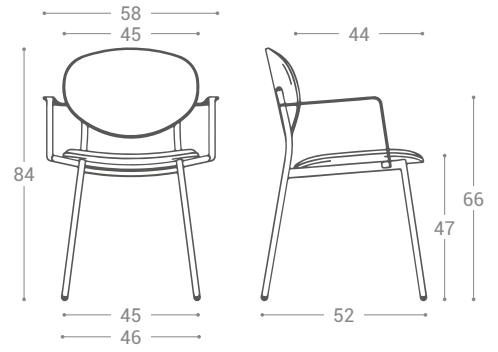

ASSISE | SEAT

TAPISSE UPHOLSTERY

	BLANC WHITE	BEIGE BEIGE	TOURTERELLE TURTLEDOVE	NOIX WALNUT	ROSE PINK	MOUTARDE MUSTARD	TERRACOTTA TERRACOTTA	VIN WINE	BLEU BLUE	TURQUOISE TURQUOISE	VERT GREEN	NUAGE CLOUD	GRIS GREY	GRAPHITE GRAPHITE	ANTHRACITE ANTHRACITE	NOIR BLACK
BELLAGIO																
A MYSTIC																
NOBEL																
ERA																
B HITCH																
KANON																

STRUCTURE | STRUCTURE

ACIER EPOXY
EPOXY STEEL

BLANC TEX
TEX WHITE

TITANIUM
TITANIUM

BRONZO
BRONZO

ANTHRACITE
ANTHRACITE

NOIR
BLACK

TESSUTO | TESSUTO

DOSSIER BOIS CONTREPLAQUÉ DE HÊTRE + COUSSIN TAPISSE
BEECH PLYWOOD BACKREST + UPHOLSTERED CUSHION

Sélectionnez une finition en bois pour le dossier et une finition tapissée pour le coussin.
Select a wood finish for the backrest and an upholstery finish for the cushion.

DOSSIER | BACKREST

BOIS LAQUÉ
LACQUERED WOOD

BLANC
WHITE

TOURTERELLE
TURTLEDOVE

MOUTARDE
MUSTARD

TITANIUM
TITANIUM

ANTHRACITE
ANTHRACITE

NOIR
BLACK