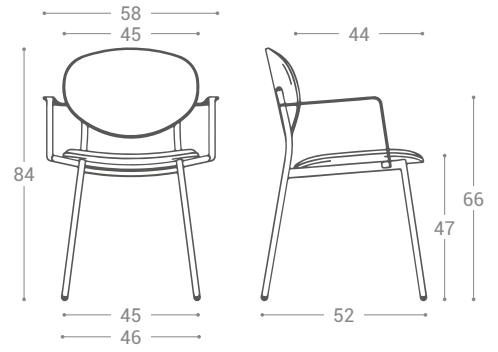

ASSISE | SEAT

TAPISSE UPHOLSTERY

	BLANC WHITE	BEIGE BEIGE	TOURTERELLE TURTLEDOVE	NOIX WALNUT	ROSE PINK	MOUTARDE MUSTARD	TERRACOTTA TERRACOTTA	VIN WINE	BLEU BLUE	TURQUOISE TURQUOISE	VERT GREEN	NUAGE CLOUD	GRIS GREY	GRAPHITE GRAPHITE	ANTHRACITE ANTHRACITE	NOIR BLACK
BELLAGIO																
A MYSTIC																
NOBEL																
ERA																
B HITCH																
KANON																

STRUCTURE | STRUCTURE

ACIER EPOXY
EPOXY STEEL

BLANC TEX
TEX WHITE

TITANIUM
TITANIUM

BRONZO
BRONZO

ANTHRACITE
ANTHRACITE

NOIR
BLACK

TESSUTO | TESSUTO

DOSSIER BOIS CONTREPLAQUÉ DE HÊTRE + COUSSIN TAPISSE
BEECH PLYWOOD BACKREST + UPHOLSTERED CUSHION

Sélectionnez une finition en bois pour le dossier et une finition tapissée pour le coussin.
Select a wood finish for the backrest and an upholstery finish for the cushion.

DOSSIER | BACKREST

BOIS LAQUE
LACQUERED WOOD

BLANC
WHITE

TOURTERELLE
TURTLEDOVE

MOUTARDE
MUSTARD

TITANIUM
TITANIUM

ANTHRACITE
ANTHRACITE

NOIR
BLACK