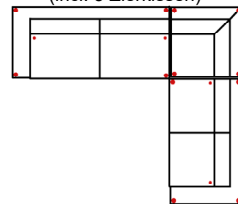

2_5L-10TTR80

Vorzugskombination
(incl. 2 Zierkissen)

| | |
|------------------|--------------|
| Breite | - |
| Höhe | 85 cm |
| Tiefe | - |
| Sitzhöhe | 44 cm |
| Sitztiefe | - |
| Liegefläche | - |
| Stellfläche | 293 x 178 cm |
| Stoffgruppe VI | |
| Stoffgruppe VII | |
| Stoffgruppe VIII | |

2L-10TTR70

Vorzugskombination
(incl. 2 Zierkissen)

| | |
|------------------|--------------|
| Breite | - |
| Höhe | 85 cm |
| Tiefe | - |
| Sitzhöhe | 44 cm |
| Sitztiefe | - |
| Liegefläche | - |
| Stellfläche | 263 x 178 cm |
| Stoffgruppe VI | |
| Stoffgruppe VII | |
| Stoffgruppe VIII | |

Artikelbezeichnung

3L-E-2R

Vorzugskombination
(incl. 3 Zierkissen)

| | |
|------------------|--------------|
| Breite | - |
| Höhe | 85 cm |
| Tiefe | - |
| Sitzhöhe | 44 cm |
| Sitztiefe | - |
| Liegefläche | - |
| Stellfläche | 294 x 254 cm |
| Stoffgruppe VI | |
| Stoffgruppe VII | |
| Stoffgruppe VIII | |