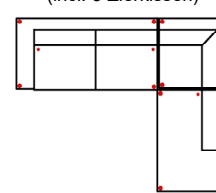

Artikelbezeichnung

3L-E-2R

Vorzugskombination
(incl. 3 Zierkissen)

| | |
|------------------|--------------|
| Breite | - |
| Höhe | 85 cm |
| Tiefe | - |
| Sitzhöhe | 44 cm |
| Sitztiefe | - |
| Liegefläche | - |
| Stellfläche | 294 x 254 cm |
| Stoffgruppe VI | |
| Stoffgruppe VII | |
| Stoffgruppe VIII | |

2_5L-E-OTTR

Vorzugskombination
(incl. 3 Zierkissen)

| | |
|------------------|--------------|
| Breite | - |
| Höhe | 85 cm |
| Tiefe | - |
| Sitzhöhe | 44 cm |
| Sitztiefe | - |
| Liegefläche | - |
| Stellfläche | 274 x 224 cm |
| Stoffgruppe VI | |
| Stoffgruppe VII | |
| Stoffgruppe VIII | |