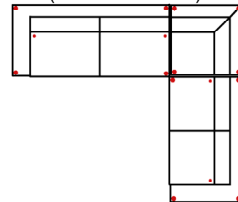

Artikelbezeichnung

3L-E-2R

Vorzugskombination
(incl. 3 Zierkissen)

Breite	-
Höhe	85 cm
Tiefe	-
Sitzhöhe	44 cm
Sitztiefe	-
Liegefläche	-
Stellfläche	294 x 254 cm
Stoffgruppe VI	
Stoffgruppe VII	
Stoffgruppe VIII