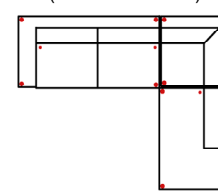

#### 3L-E-2R

Vorzugskombination  
(incl. 3 Zierkissen)

Breite	-
Höhe	85 cm
Tiefe	-
Sitzhöhe	44 cm
Sitztiefe	-
Liegefläche	-
Stellfläche	294 x 254 cm
Stoffgruppe VI	
Stoffgruppe VII	
Stoffgruppe VIII	

#### 2\_5L-E-OTTR

Vorzugskombination  
(incl. 3 Zierkissen)

Breite	-
Höhe	85 cm
Tiefe	-
Sitzhöhe	44 cm
Sitztiefe	-
Liegefläche	-
Stellfläche	274 x 224 cm
Stoffgruppe VI	
Stoffgruppe VII	
Stoffgruppe VIII	