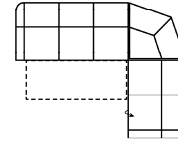

- .. L links
- .. R rechts
- .. 3 Sofa 3-sitzig
- .. 2 Sofa2- sitzig
- .. 1 Element / Sessel
- .. ER Ecke mit Relaxfunktion
- .. E Ecke ohne Relaxfunktion
- .. ERZ Ecke mit Relaxfunktion - zerlegbar
- .. BK Bettkasten
- .. F Funktion
- .. BB ohne Armteil
- .. KBB mit Bettkasten, ohne Armteil
- .. OTT Ottomane mit AL. Rechts o. Links
- .. M Motor (elekt. Sitzverstellung)

Alle Maße sind ca. Angaben und unterliegen produktionsbedingten Toleranzen. Die abgebildeten Modelle und Skizzen sind unverbindlich und können sich ändern !

Modell: LINZ

Artikelbezeichnung

3FL-ER-2BKR

Vorzugskombination
(incl. 3 Zierkissen)

3FL-E-2BKR

Vorzugskombination
(incl. 3 Zierkissen)

3L-E-2R

Vorzugskombination
(incl. 3 Zierkissen)

Breite	-
Höhe	104 cm
Tiefe	-
Sitzhöhe	48 cm
Sitztiefe	56 cm
Liegefläche	220 x 122 cm
Stellfläche	277 x 219 cm
Stoffgruppe VI	
Stoffgruppe VII	
Stoffgruppe VIII	

Breite	-
Höhe	104 cm
Tiefe	-
Sitzhöhe	48 cm
Sitztiefe	56 cm
Liegefläche	220 x 122 cm
Stellfläche	277 x 219 cm
Stoffgruppe VI	
Stoffgruppe VII	
Stoffgruppe VIII	

Breite	-
Höhe	104 cm
Tiefe	-
Sitzhöhe	48 cm
Sitztiefe	56 cm
Liegefläche	-
Stellfläche	277 x 219 cm
Stoffgruppe VI	
Stoffgruppe VII	
Stoffgruppe VIII	