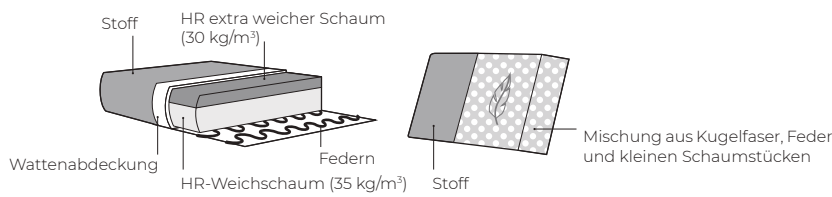

Larvik

Komfort

1. Bezug

Stoff

2. Armlehnen

3. Füße

WICHTIG:

Polstermöbel werden aus weichen Materialien hergestellt, daher können die Maße bis zu **+/- 5 cm** variieren.

In 2D-Zeichnungen gezeigte Teile und Kombinationen sind linksseitige. Teile und Kombinationen werden von links nach rechts gespiegelt.

Einzelelemente (Abmessungen sind mit Street Armlehnen)

Skala 1:100