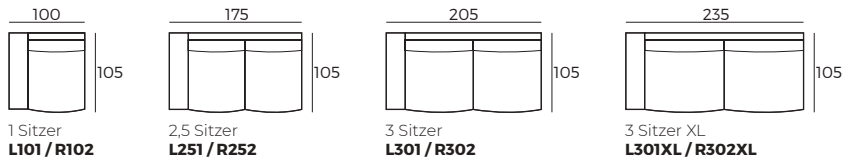

Polstermöbel werden aus weichen Materialien hergestellt, daher können die Maße bis zu **+/- 5 cm** variieren.

In 2D-Zeichnungen gezeigte Teile und Kombinationen sind linksseitige. Teile und Kombinationen werden von links nach rechts gespiegelt.

Einzelelemente (Abmessungen sind mit Street Armlehnen)

Skala 1:100

Larvik

Anbau-Elemente (Abmessungen sind mit Street Armlehnen)

Skala 1:100

Sofas (Abmessungen sind mit Street Armlehnen)

Zubehör