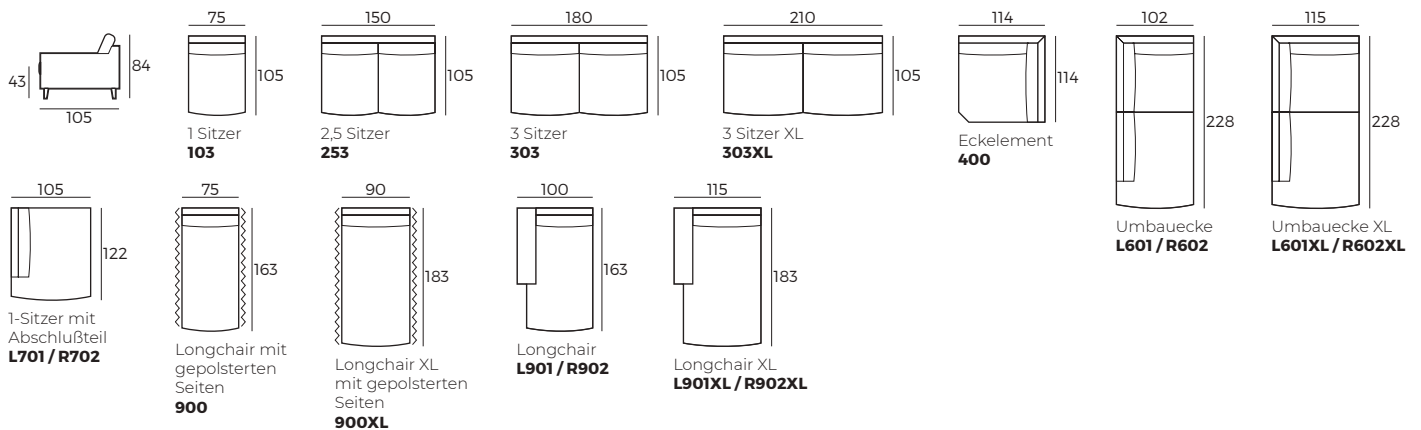

Blow
B 32 x L 105 x H 56

Street
B 25 x L 105 x H 56

Bento
B 21 x L 105 x H 56

3. Füße

441
Schwarzer
Lack

Weiß
geölt

340
Schwarzer
Lack

WICHTIG:

Polstermöbel werden aus weichen Materialien hergestellt, daher können die Maße bis zu **+/- 5 cm** variieren.

In 2D-Zeichnungen gezeigte Teile und Kombinationen sind linksseitige. Teile und Kombinationen werden von links nach rechts gespiegelt.

Einzelelemente (Abmessungen sind mit Street Armlehnen)

Skala 1:100

Larvik

Anbau-Elemente (Abmessungen sind mit Street Armlehnen)

Skala 1:100

Sofas (Abmessungen sind mit Street Armlehnen)

Zubehör