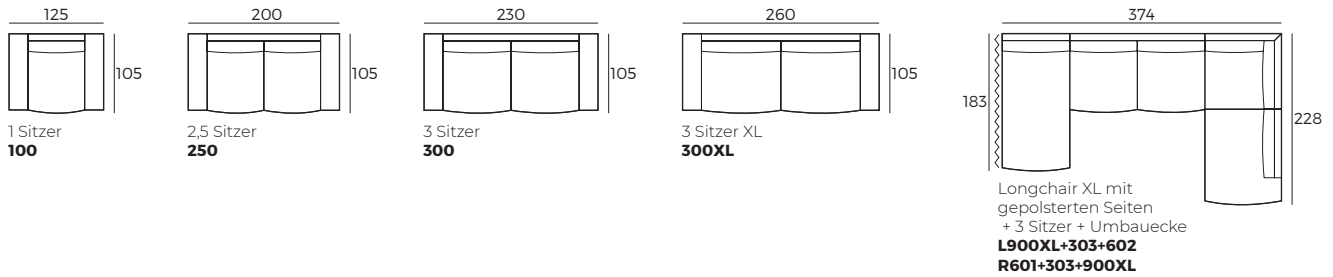

Polstermöbel werden aus weichen Materialien hergestellt, daher können die Maße bis zu **+/- 5 cm** variieren.

In 2D-Zeichnungen gezeigte Teile und Kombinationen sind linksseitige. Teile und Kombinationen werden von links nach rechts gespiegelt.

Einzelelemente (Abmessungen sind mit Street Armlehnen)

Skala 1:100

Larvik

Anbau-Elemente (Abmessungen sind mit Street Armlehnen)

Skala 1:100

Sofas (Abmessungen sind mit Street Armlehnen)

Zubehör