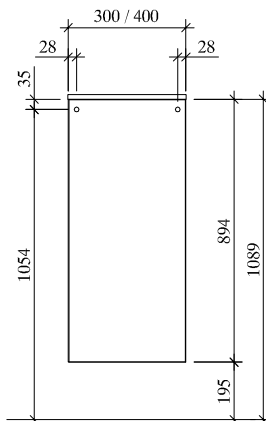

* Raumsparisiphon [RSPAR-4]
im Zubehör erhältlich.
Basin siphon [RSPAR-4]
available in accessories.

= Höhe der Schraubhaken

3010.5

MWGBA6/
WMNT6

HBFT3F/HBFT4F

SPRA6

* Raumsparisiphon [RSS]
im Zubehör erhältlich.
Basin siphon [RSPAR-4]
available in accessories.