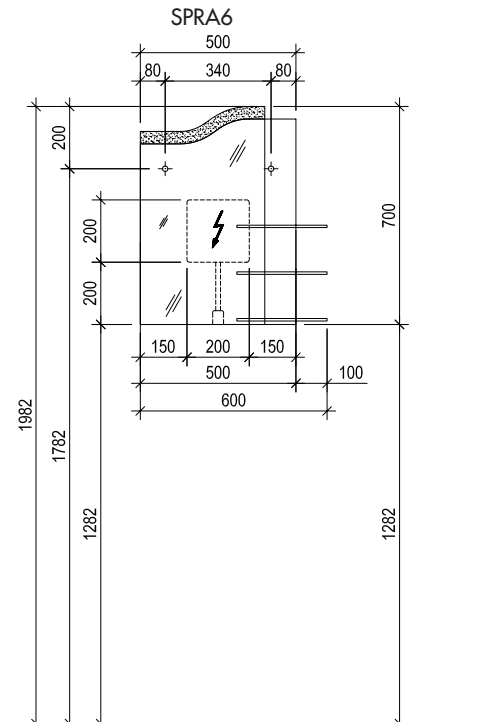

* Raumsparisiphon [RSPAR-4]
im Zubehör erhältlich.
Basin siphon [RSPAR-4]
available in accessories.

= Höhe der Schraubhaken

3010.5

MWGBA6/
WMNT6

HBFT3F/HBFT4F

SPRA6

* Raumsparisiphon [RSS]
im Zubehör erhältlich.
Basin siphon [RSPAR-4]
available in accessories.