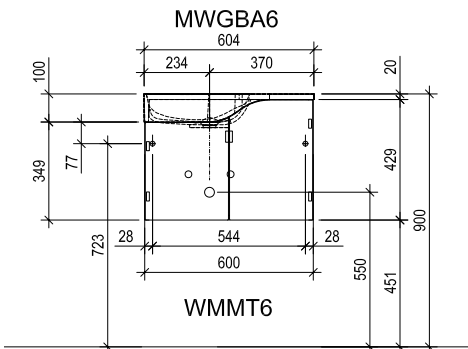

* Raumsparisiphon [RSPAR-4]
im Zubehör erhältlich.
Basin siphon [RSPAR-4]
available in accessories.

= Höhe der Schraubhaken

3010.5

MWGBA6/
WMNT6

HBFT3F/HBFT4F

SPRA6

* Raumsparisiphon [RSS]
im Zubehör erhältlich.
Basin siphon [RSPAR-4]
available in accessories.