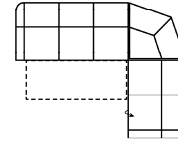

mögliche Abkürzungen der Typenbezeichnung

| | |
|--------|------------------------------------|
| .. L | links |
| .. R | rechts |
| .. 3 | Sofa 3-sitzig |
| .. 2 | Sofa2- sitzig |
| .. 1 | Element / Sessel |
| .. ER | Ecke mit Relaxfunktion |
| .. E | Ecke ohne Relaxfunktion |
| .. ERZ | Ecke mit Relaxfunktion - zerlegbar |
| .. BK | Bettkasten |
| .. F | Funktion |
| .. BB | ohne Armteil |
| .. KBB | mit Bettkasten, ohne Armteil |
| .. OTT | Ottomane mit AL. Rechts o. Links |
| .. M | Motor (elekt. Sitzverstellung) |

Alle Maße sind ca. Angaben und unterliegen produktionsbedingten Toleranzen. Die abgebildeten Modelle und Skizzen sind unverbindlich und können sich ändern !

Modell: LINZ

Artikelbezeichnung

3FL-ER-2BKR

Vorzugskombination
(incl. 3 Zierkissen)

3FL-E-2BKR

Vorzugskombination
(incl. 3 Zierkissen)

3L-E-2R

Vorzugskombination
(incl. 3 Zierkissen)

| | |
|------------------|--------------|
| Breite | - |
| Höhe | 104 cm |
| Tiefe | - |
| Sitzhöhe | 48 cm |
| Sitztiefe | 56 cm |
| Liegefläche | 220 x 122 cm |
| Stellfläche | 277 x 219 cm |
| Stoffgruppe VI | |
| Stoffgruppe VII | |
| Stoffgruppe VIII | |