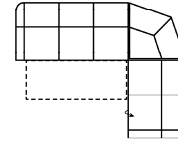

.. L	links
.. R	rechts
.. 3	Sofa 3-sitzig
.. 2	Sofa2- sitzig
.. 1	Element / Sessel
.. ER	Ecke mit Relaxfunktion
.. E	Ecke ohne Relaxfunktion
.. ERZ	Ecke mit Relaxfunktion - zerlegbar
.. BK	Bettkasten
.. F	Funktion
.. BB	ohne Armteil
.. KBB	mit Bettkasten, ohne Armteil
.. OTT	Ottomane mit AL. Rechts o. Links
.. M	Motor (elekt. Sitzverstellung)

Alle Maße sind ca. Angaben und unterliegen produktionsbedingten Toleranzen. Die abgebildeten Modelle und Skizzen sind unverbindlich und können sich ändern !

Modell: LINZ

Artikelbezeichnung

3FL-ER-2BKR

Vorzugskombination
(incl. 3 Zierkissen)

3FL-E-2BKR

Vorzugskombination
(incl. 3 Zierkissen)

3L-E-2R

Vorzugskombination
(incl. 3 Zierkissen)

Breite	-
Höhe	104 cm
Tiefe	-
Sitzhöhe	48 cm
Sitztiefe	56 cm
Liegefläche	220 x 122 cm
Stellfläche	277 x 219 cm
Stoffgruppe VI	
Stoffgruppe VII	
Stoffgruppe VIII	

Breite	-
Höhe	104 cm
Tiefe	-
Sitzhöhe	48 cm
Sitztiefe	56 cm
Liegefläche	220 x 122 cm
Stellfläche	277 x 219 cm
Stoffgruppe VI	
Stoffgruppe VII	
Stoffgruppe VIII	

Breite	-
Höhe	104 cm
Tiefe	-
Sitzhöhe	48 cm
Sitztiefe	56 cm
Liegefläche	-
Stellfläche	277 x 219 cm
Stoffgruppe VI	
Stoffgruppe VII	
Stoffgruppe VIII	