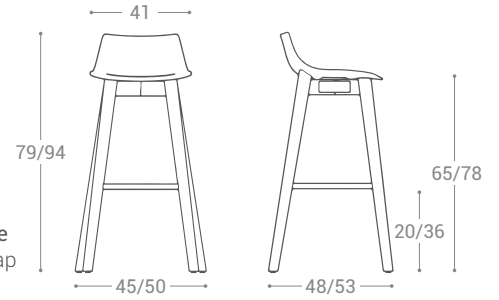

FANTASY

ASSISE | SEAT
Polycarbonate
Polycarbonate

PIEDS | LEGS
Bois de hêtre massif laqué ou teinté
Solid lacquered or stained beech wood

REPOSE-PIEDS | FOOTREST
Acier laqué epoxy
Epoxy lacquered steel

DÉTAIL | DETAIL
Protecteur en polyéthylène
Protection polyethylene cap

ASSISE | SEAT

POLYCARBONATE
POLYCARBONATE

POLYCARBONATE
TRANSPARENT
TRANSPARENT
POLYCARBONATE

PIEDS | LEGS

BOIS TEINTÉ
STAINED WOOD

BOIS LAQUÉ
LACQUERED WOOD

REPOSE-PIEDS | FOOTREST

ACIER EPOXY
EPOXY STEEL