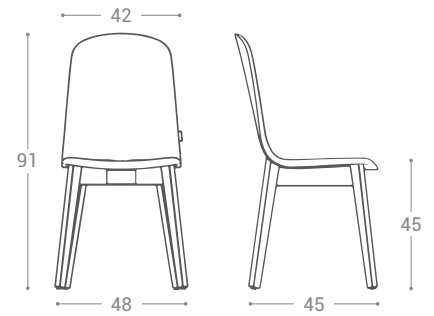

DOLCE

ASSISE | SEAT
Contreplaqué teinté | Contreplaqué laqué | Tapissé 27 mm | Tessuto
Stained plywood | Lacquered plywood | Upholstery 27 mm | Tessuto

PIEDS | LEGS
Bois de hêtre massif laqué ou teinté
Solid lacquered or stained beech wood

DÉTAIL | DETAIL
Protecteur en polyéthylène
Protection polyethylene cap

ASSISE | SEAT

BOIS TEINTÉ
STAINED WOOD

BLANCHI
BLEACHED

CHAUFFÉ
TOASTED

CANALETTO
CANALETTO

BOIS LAQUÉ
LACQUERED WOOD

BLANC
WHITE

TOURTERELLE
TURTLEDOVE

MOUTARDE
MUSTARD

TITANIUM
TITANIUM

ANTHRACITE
ANTHRACITE

NOIR
BLACK

TAPISSÉ
UPHOLSTERY

	BLANC WHITE	BEIGE BEIGE	TOURTERELLE TURTLEDOVE	NOIX WALNUT	ROSE PINK	MOUTARDE MUSTARD	TERRACOTTA TERRACOTTA	VIN WINE	BLEU BLUE	TURQUOISE TURQUOISE	VERT GREEN	NUAGE CLOUD	GRIS GREY	GRAPHITE GRAPHITE	ANTHRACITE ANTHRACITE	NOIR BLACK
BELLAGIO																
A MYSTIC																
NOBEL																
ERA																
B HITCH																
KANON																

PIEDS | LEGS

BOIS TEINTÉ
STAINED WOOD

BLANCHI
BLEACHED

CHAUFFÉ
TOASTED

CANALETTO
CANALETTO

BOIS LAQUÉ
LACQUERED WOOD

BLANC
WHITE

ANTHRACITE
ANTHRACITE

NOIR
BLACK

TESSUTO | TESSUTO

DOSSIER BOIS CONTREPLAQUÉ DE HÊTRE + COUSSIN TAPISSÉ
BEECH PLYWOOD BACKREST + UPHOLSTERED CUSHION

Sélectionnez une finition en bois pour le dossier et une finition tapissée pour le coussin.
Select a wood finish for the backrest and an upholstery finish for the cushion.