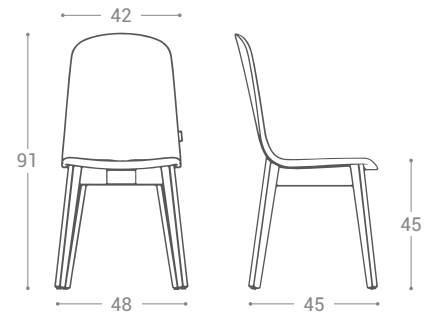

DOLCE

ASSISE | SEAT

Contreplaqué teinté | Contreplaqué laqué | Tapissé 27 mm | Tessuto
Stained plywood | Lacquered plywood | Upholstery 27 mm | Tessuto

PIEDS | LEGS

Bois de hêtre massif laqué ou teinté
Solid lacquered or stained beech wood

DÉTAIL | DETAIL

Protecteur en polyéthylène
Protection polyethylene cap

ASSISE | SEAT

BOIS TEINTÉ STAINED WOOD

BLANCHI
BLEACHED

CHAUFFÉ
TOASTED

CANALETTO
CANALETTO

BOIS LAQUÉ LACQUERED WOOD

BLANC
WHITE

TOURTERELLE
TURTLEDOVE

MOUTARDE
MUSTARD

TITANIUM
TITANIUM

ANTHRACITE
ANTHRACITE

NOIR
BLACK

TAPISSÉ UPHOLSTERY

	BLANC WHITE	BEIGE BEIGE	TOURTERELLE TURTLEDOVE	NOIX WALNUT	ROSE PINK	MOUTARDE MUSTARD	TERRACOTTA TERRACOTTA	VIN WINE	BLEU BLUE	TURQUOISE TURQUOISE	VERT GREEN	NUAGE CLOUD	GRIS GREY	GRAPHITE GRAPHITE	ANTHRACITE ANTHRACITE	NOIR BLACK
BELLAGIO																
A MYSTIC																
NOBEL																
ERA																
B HITCH																
KANON																

PIEDS | LEGS

BOIS TEINTÉ STAINED WOOD

BLANCHI
BLEACHED

CHAUFFÉ
TOASTED

CANALETTO
CANALETTO

BOIS LAQUÉ LACQUERED WOOD

BLANC
WHITE

ANTHRACITE
ANTHRACITE

NOIR
BLACK

TESSUTO | TESSUTO

DOSSIER BOIS CONTREPLAQUÉ DE HÊTRE + COUSSIN TAPISSÉ
BEECH PLYWOOD BACKREST + UPHOLSTERED CUSHION

Sélectionnez une finition en bois pour le dossier et une finition tapissée pour le coussin.
Select a wood finish for the backrest and an upholstery finish for the cushion.