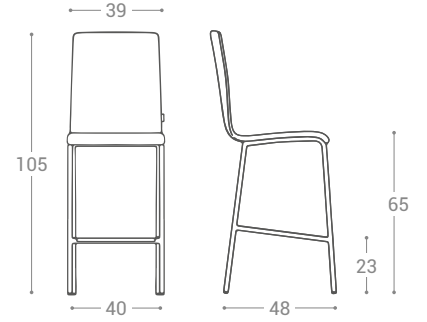

CITY- dining

ASSISE | SEAT
 Tapissé 27 mm
 Upholstery 27 mm

PIEDS | LEGS
 Acier laqué epoxy
 Epoxy lacquered steel

DÉTAIL | DETAIL
 Embout en polyéthylène avec feutre intégré
 Polyethylene cap with integrated felt