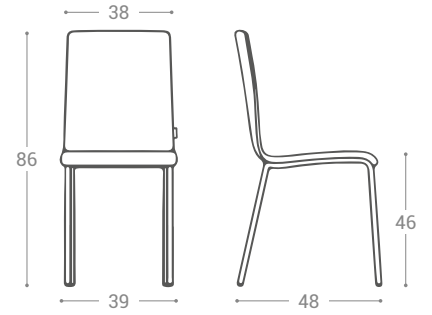

CITY- dining

ASSISE | SEAT
Tapisé 27 mm
Upholstery 27 mm

PIEDS | LEGS
Acier laqué epoxy
Epoxy lacquered steel

DÉTAIL | DETAIL
Embout en polyéthylène avec feutre intégré
Polyethylene cap with integrated felt

ASSISE | SEAT

**TAPISÉ
UPHOLSTERY**

	BLANC WHITE	BEIGE BEIGE	TOURTERELLE TURTLEDOVE	NOIX WALNUT	ROSE PINK	MOUTARDE MUSTARD	TERRACOTTA TERRACOTTA	VIN WINE	BLEU BLUE	TURQUOISE TURQUOISE	VERT GREEN	NUAGE CLOUD	GRIS GREY	GRAPHITE GRAPHITE	ANTHRACITE ANTHRACITE	NOIR BLACK
A	BELLAGIO															
	MYSTIC															
	NOBEL															
B	ERA															
	HITCH															
	KANON															

PIEDS | LEGS

**ACIER EPOXY
EPOXY STEEL**

BLANC TEX
TEX WHITE

ALUMINIUM
ALUMINIUM

TITANIUM
TITANIUM

BRONZO
BRONZO

ANTHRACITE
ANTHRACITE

NOIR
BLACK