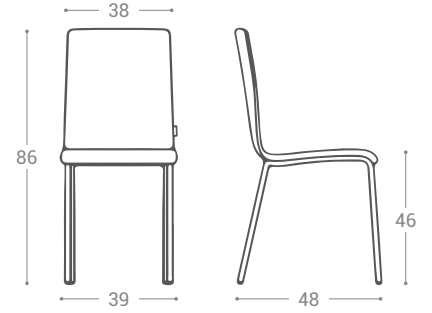

CITY- dining

ASSISE | SEAT
Tapisé 27 mm
Upholstery 27 mm

PIEDS | LEGS
Acier laqué epoxy
Epoxy lacquered steel

DÉTAIL | DETAIL
Embout en polyéthylène avec feutre intégré
Polyethylene cap with integrated felt

ASSISE | SEAT

TAPISSÉ UPHOLSTERY

	BLANC WHITE	BEIGE BEIGE	TOURTERELLE TURTLEDOVE	NOIX WALNUT	ROSE PINK	MOUTARDE MUSTARD	TERRACOTTA TERRACOTTA	VIN WINE	BLEU BLUE	TURQUOISE TURQUOISE	VERT GREEN	NUAGE CLOUD	GRIS GREY	GRAPHITE GRAPHITE	ANTHRACITE ANTHRACITE	NOIR BLACK
BELLAGIO																
A MYSTIC																
NOBEL																
ERA																
B HITCH																
KANON																

PIEDS | LEGS

ACIER EPOXY
EPOXY STEEL

BLANC TEX
TEX WHITE

ALUMINIUM
ALUMINIUM

TITANIUM
TITANIUM

BRONZO
BRONZO

ANTHRACITE
ANTHRACITE

NOIR
BLACK