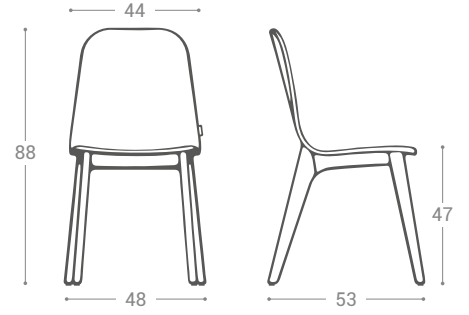

ATLAS

ASSISE | SEAT
Contreplaqué laqué | Tapissé 27 mm
Lacquered plywood | Upholstery 27 mm

PIEDS | LEGS
Bois de hêtre massif laqué ou teinté
Solid lacquered or stained beech wood

DÉTAIL | DETAIL
Protecteur en polyéthylène
Protection polyethylene cap

ASSISE | SEAT

BOIS LAQUÉ
LACQUERED WOOD

BLANC
WHITE

TOURTERELLE
TURTLEDOVE

MOUTARDE
MUSTARD

TITANIUM
TITANIUM

ANTHRACITE
ANTHRACITE

NOIR
BLACK

TAPISSÉ
UPHOLSTERY

	BLANC WHITE	BEIGE BEIGE	TOURTERELLE TURTLEDOVE	NOIX WALNUT	ROSE PINK	MOUTARDE MUSTARD	TERRACOTTA TERRACOTTA	VIN WINE	BLEU BLUE	TURQUOISE TURQUOISE	VERT GREEN	NUAGE CLOUD	GRIS GREY	GRAPHITE GRAPHITE	ANTHRACITE ANTHRACITE	NOIR BLACK
BELLAGIO																
A MYSTIC																
NOBEL																
ERA																
B HITCH																
KANON																

PIEDS | LEGS

BOIS TEINTÉ
STAINED WOOD

BLANCHI
BLEACHED

CHAUFFÉ
TOASTED

CANALETTO
CANALETTO

BOIS LAQUÉ
LACQUERED WOOD

BLANC
WHITE

ANTHRACITE
ANTHRACITE

NOIR
BLACK