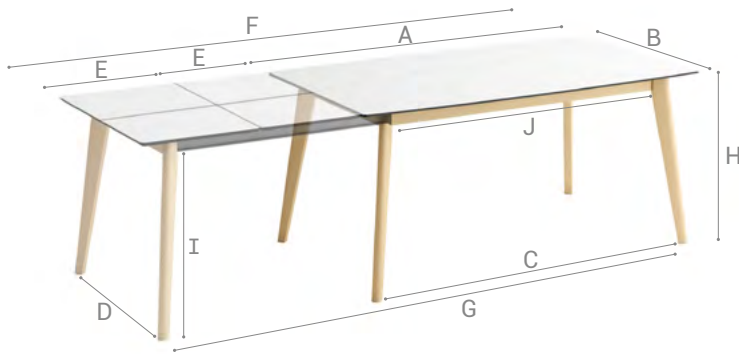

NOIR
 BLACK

ATLAS

Poignée ouverture.
Opening handle.

Système de blocage.
Block system.

Version fixe
Fix version

Version extensible
Extendable version

75 Hauteur table
Table height

AxB	120x80	140x90	160x90	160x100	180x90	180x100	200x100
C	104	124	144	144	164	164	184
D	69	79	79	89	79	89	89
E	47	50	65	65	65	65	45x2
F	167	190	225	225	245	245	290
G	151	174	209	209	229	229	274
H	75	75	75	75	75	75	75
I	67	67	67	67	67	67	67
J	84	104	124	124	144	144	164
	1	1	1	1	1	1	2
	4	6	6	6	6	6	8
	6	8	8	8	8	8	10

Nombre de rallonges
Number of extensions

Places table fermée
Closed table seating capacity

Places table ouverte
Open table seating capacity

PLATEAU | WORKTOP Armature en aluminium + stratifié de la même couleur que les pieds | Frame in aluminium + laminate, same colour as the legs