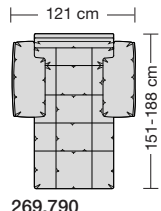

Lucca-LE18 Ausführung Spitzkissen

collection

Produktinformation

① **Nackenstütze**
Kammerkissen mit Daunencharakter. Füllung Polyschaumstäbchen und hochwertige Vliesfasern.

② **Rückenkissen**
Kammerkissen mit Daunencharakter. Füllung Polyschaumstäbchen und hochwertige Vliesfasern.

③ **Sitzkissen**
Kammerkissen mit Daunencharakter. Füllung Erpo Selecta RG 80.

④ **Unterfederung**
Dauerelastische Gummigürtunterfederung mit Polyetherschaumaufgabe und Polyestervliesabdeckung.

⑤ **Stahlrohrkonstruktion**
Das Prinzip der Bequemlichkeit für die stufenlose Anpassung von Rückenlehne und Sitz.

Sitzhöhen

Sitzhöhe 43 cm
Sitzhöhe 46 cm
durch Verlängerung des Seitenteils

⑥ **Fussausführung**
Wangenarmlehne mit Metallfussplatte
Metallkufe
Holzkufe