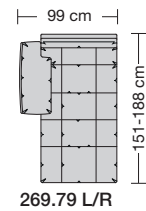

⑤ **Stahlrohrkonstruktion**
Das Prinzip der Bequemlichkeit für die stufenlose Anpassung von Rückenlehne und Sitz.

Sitzhöhen

Sitzhöhe 43 cm
Sitzhöhe 46 cm
durch Verlängerung des Seitenteils

⑥ **Fussausführung**
Wangenarmlehne mit Metallfussplatte
Metallkufe
Holzkufe