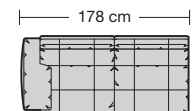

Sitzhöhen

Sitzhöhe 43 cm
Sitzhöhe 46 cm durch Verlängerung des Seitenteils

⑥ **Fussausführung**
Wangenarmlehne mit Metallfussplatte
Metallkufe
Holzkufe

260.10

260.440 L/R

260.12

260.450 L/R

260.22

260.460 L/R

260.25

260.78 L/R

260.79 L/R

260.32

260.780

260.790

260.60