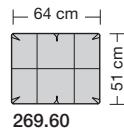

⑤ **Stahlrohrkonstruktion**
Das Prinzip der Bequemlichkeit für die stufenlose Anpassung von Rückenlehne und Sitz.

Sitzhöhen

Sitzhöhe 43 cm
Sitzhöhe 46 cm
durch Verlängerung des Seitenteils

⑥ **Fussausführung**
Wangenarmlehne mit Metallfussplatte
Metallkufe
Holzkufe