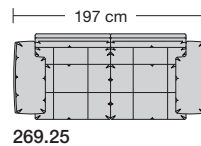

Lucca-LE18 Ausführung Spitzkissen

collection

Produktinformation

① **Nackenstütze**
Kammerkissen mit Daunencharakter. Füllung Polyschaumstäbchen und hochwertige Vliesfasern.

② **Rückenkissen**
Kammerkissen mit Daunencharakter. Füllung Polyschaumstäbchen und hochwertige Vliesfasern.

③ **Sitzkissen**
Kammerkissen mit Daunencharakter. Füllung Erpo Selecta RG 80.

④ **Unterfederung**
Dauerelastische Gummigürtunterfederung mit Polyetherschaumaufgabe und Polyestervliesabdeckung.

⑤ **Stahlrohrkonstruktion**
Das Prinzip der Bequemlichkeit für die stufenlose Anpassung von Rückenlehne und Sitz.

Sitzhöhen

Sitzhöhe 43 cm
Sitzhöhe 46 cm
durch Verlängerung des Seitenteils

⑥ **Fussausführung**
Wangenarmlehne mit Metallfussplatte
Metallkufe
Holzkufe