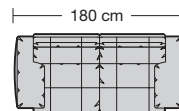

Sitzhöhen

Sitzhöhe 43 cm
Sitzhöhe 46 cm durch Verlängerung des Seitenteils

⑥ **Fussausführung**
Wangenarmlehne mit Metallfussplatte
Metallkufe
Holzkufe

260.10

260.440 L/R

260.12

260.450 L/R

260.22

260.460 L/R

260.25

260.78 L/R

260.79 L/R

260.32

260.780

260.790

260.60