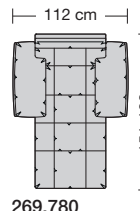

⑤ **Stahlrohrkonstruktion**
Das Prinzip der Bequemlichkeit für die stufenlose Anpassung von Rückenlehne und Sitz.

Sitzhöhen

Sitzhöhe 43 cm
Sitzhöhe 46 cm
durch Verlängerung des Seitenteils

⑥ **Fussausführung**
Wangenarmlehne mit Metallfussplatte
Metallkufe
Holzkufe