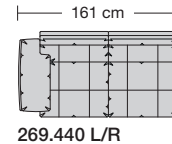

Lucca-LE18 Ausführung Spitzkissen

collection

Produktinformation

① **Nackenstütze**
Kammerkissen mit Daunencharakter. Füllung Polyschaumstäbchen und hochwertige Vliesfasern.

② **Rückenkissen**
Kammerkissen mit Daunencharakter. Füllung Polyschaumstäbchen und hochwertige Vliesfasern.

③ **Sitzkissen**
Kammerkissen mit Daunencharakter. Füllung Erpo Selecta RG 80.

④ **Unterfederung**
Dauerelastische Gummigürtunterfederung mit Polyetherschaumaufgabe und Polyestervliesabdeckung.

⑤ **Stahlrohrkonstruktion**
Das Prinzip der Bequemlichkeit für die stufenlose Anpassung von Rückenlehne und Sitz.

Sitzhöhen

Sitzhöhe 43 cm
Sitzhöhe 46 cm
durch Verlängerung des Seitenteils

⑥ **Fussausführung**
Wangenarmlehne mit Metallfussplatte
Metallkufe
Holzkufe