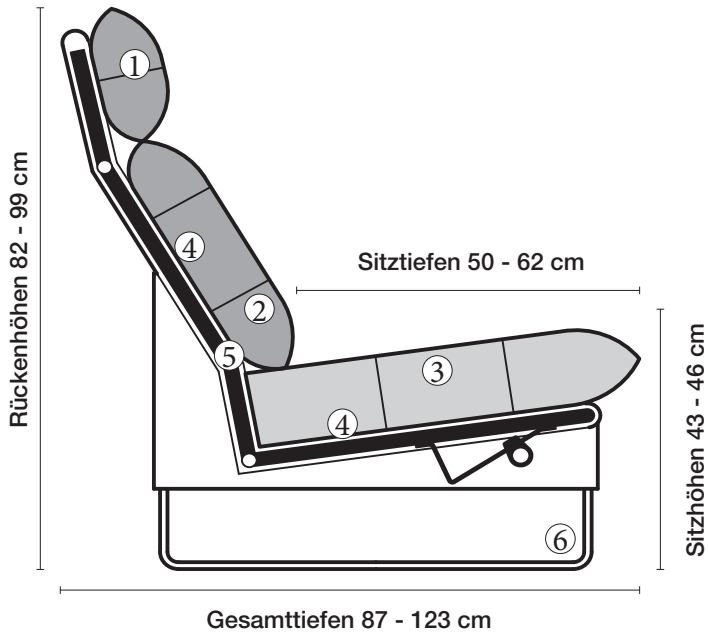

⑤ **Stahlrohrkonstruktion**
Das Prinzip der Bequemlichkeit für die stufenlose Anpassung von Rückenlehne und Sitz.

Sitzhöhen

Sitzhöhe 43 cm
Sitzhöhe 46 cm
durch Verlängerung des Seitenteils

⑥ **Fussausführung**
Wangenarmlehne mit Metallfussplatte
Metallkufe
Holzkufe

collection

erpo[®]
Sitz. Kultur.

Lucca-LE18 extra hoch
Ausführung Spitzkissen

Lucca-LE18 Ausführung Spitzkissen

collection

Produktinformation

① **Nackenstütze**
Kammerkissen mit Daunencharakter. Füllung Polyschaumstäbchen und hochwertige Vliesfasern.