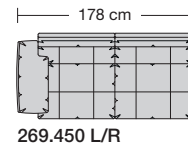

⑤ **Stahlrohrkonstruktion**
Das Prinzip der Bequemlichkeit für die stufenlose Anpassung von Rückenlehne und Sitz.

Sitzhöhen

Sitzhöhe 43 cm
Sitzhöhe 46 cm
durch Verlängerung des Seitenteils

⑥ **Fussausführung**
Wangenarmlehne mit Metallfussplatte
Metallkufe
Holzkufe