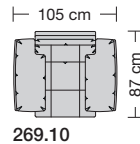

⑤ **Stahlrohrkonstruktion**
Das Prinzip der Bequemlichkeit für die stufenlose Anpassung von Rückenlehne und Sitz.

Sitzhöhen

Sitzhöhe 43 cm
Sitzhöhe 46 cm
durch Verlängerung des Seitenteils

⑥ **Fussausführung**
Wangenarmlehne mit Metallfussplatte
Metallkufe
Holzkufe