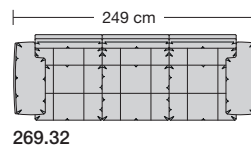

Lucca-LE18 Ausführung Spitzkissen

collection

Produktinformation

① **Nackenstütze**
Kammerkissen mit Daunencharakter. Füllung Polyschaumstäbchen und hochwertige Vliesfasern.

② **Rückenkissen**
Kammerkissen mit Daunencharakter. Füllung Polyschaumstäbchen und hochwertige Vliesfasern.

③ **Sitzkissen**
Kammerkissen mit Daunencharakter. Füllung Erpo Selecta RG 80.

④ **Unterfederung**
Dauerelastische Gummigürtunterfederung mit Polyetherschaumaufgabe und Polyestervliesabdeckung.

⑤ **Stahlrohrkonstruktion**
Das Prinzip der Bequemlichkeit für die stufenlose Anpassung von Rückenlehne und Sitz.

Sitzhöhen

Sitzhöhe 43 cm
Sitzhöhe 46 cm
durch Verlängerung des Seitenteils

⑥ **Fussausführung**
Wangenarmlehne mit Metallfussplatte
Metallkufe
Holzkufe