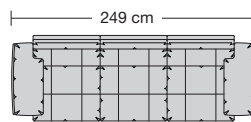

⑤ **Stahlrohrkonstruktion**
Das Prinzip der Bequemlichkeit für die stufenlose Anpassung von Rückenlehne und Sitz.

Sitzhöhen

Sitzhöhe 43 cm
Sitzhöhe 46 cm
durch Verlängerung des Seitenteils

⑥ **Fussausführung**
Wangenarmlehne mit Metallfussplatte
Metallkufe
Holzkufe