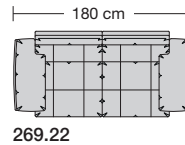

⑤ **Stahlrohrkonstruktion**
Das Prinzip der Bequemlichkeit für die stufenlose Anpassung von Rückenlehne und Sitz.

Sitzhöhen

Sitzhöhe 43 cm
Sitzhöhe 46 cm
durch Verlängerung des Seitenteils

⑥ **Fussausführung**
Wangenarmlehne mit Metallfussplatte
Metallkufe
Holzkufe