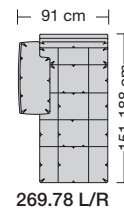

⑤ **Stahlrohrkonstruktion**
Das Prinzip der Bequemlichkeit für die stufenlose Anpassung von Rückenlehne und Sitz.

Sitzhöhen

Sitzhöhe 43 cm
Sitzhöhe 46 cm
durch Verlängerung des Seitenteils

⑥ **Fussausführung**
Wangenarmlehne mit Metallfussplatte
Metallkufe
Holzkufe