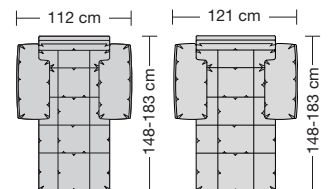

Sitzhöhen

Sitzhöhe 43 cm
Sitzhöhe 46 cm durch Verlängerung des Seitenteils

⑥ **Fussausführung**
Wangenarmlehne mit Metallfussplatte
Metallkufe
Holzkufe

260.10

260.440 L/R

260.12

260.450 L/R

260.22

260.460 L/R

260.25

260.78 L/R

260.79 L/R

260.32

260.780

260.790

260.60