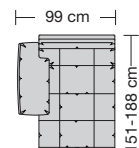

⑤ **Stahlrohrkonstruktion**
Das Prinzip der Bequemlichkeit für die stufenlose Anpassung von Rückenlehne und Sitz.

Sitzhöhen

Sitzhöhe 43 cm
Sitzhöhe 46 cm
durch Verlängerung des Seitenteils

⑥ **Fussausführung**
Wangenarmlehne mit Metallfussplatte
Metallkufe
Holzkufe