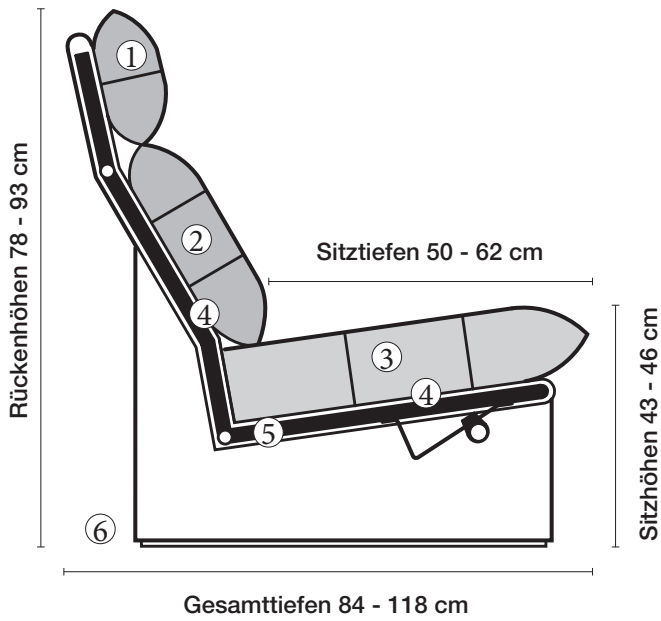

⑤ **Stahlrohrkonstruktion**
Das Prinzip der Bequemlichkeit für die stufenlose Anpassung von Rückenlehne und Sitz.

Sitzhöhen

Sitzhöhe 43 cm
Sitzhöhe 46 cm
durch Verlängerung des Seitenteils

⑥ **Fussausführung**
Wangenarmlehne mit Metallfussplatte
Metallkufe
Holzkufe

collection

erpo[®]
Sitz. Kultur.

Lucca-LE18 hoch
Ausführung Spitzkissen

Lucca-LE18 Ausführung Spitzkissen

collection

Produktinformation

① **Nackenstütze**
Kammerkissen mit Daunencharakter. Füllung Polyschaumstäbchen und hochwertige Vliesfasern.