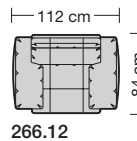

Lucca-LE18 Ausführung Spitzkissen

collection

Produktinformation

① **Nackenstütze**
Kammerkissen mit Daunencharakter. Füllung Polyschaumstäbchen und hochwertige Vliesfasern.

② **Rückenkissen**
Kammerkissen mit Daunencharakter. Füllung Polyschaumstäbchen und hochwertige Vliesfasern.

③ **Sitzkissen**
Kammerkissen mit Daunencharakter. Füllung Erpo Selecta RG 80.

④ **Unterfederung**
Dauerelastische Gummigurtunterfederung mit Polyetherschaumaufgabe und Polyestervliesabdeckung.

⑤ **Stahlrohrkonstruktion**
Das Prinzip der Bequemlichkeit für die stufenlose Anpassung von Rückenlehne und Sitz.

Sitzhöhen

Sitzhöhe 43 cm
Sitzhöhe 46 cm
durch Verlängerung des Seitenteils

⑥ **Fussausführung**
Wangenarmlehne mit Metallfussplatte
Metallkufe
Holzkufe

266.10

266.440 L/R

266.12

266.450 L/R

266.22

266.460 L/R

266.25

260.78 L/R

260.79 L/R

266.32

266.780

266.790

266.60