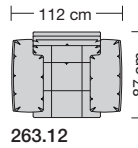

⑤ **Stahlrohrkonstruktion**
Das Prinzip der Bequemlichkeit für die stufenlose Anpassung von Rückenlehne und Sitz.

Sitzhöhen

Sitzhöhe 43 cm
Sitzhöhe 46 cm
durch Verlängerung des Seitenteils

⑥ **Fussausführung**
Wangenarmlehne mit Metallfussplatte
Metallkufe
Holzkufe