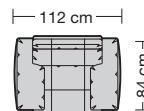

Sitzhöhen

Sitzhöhe 43 cm
Sitzhöhe 46 cm durch Verlängerung des Seitenteils

⑥ **Fussausführung**
Wangenarmlehne mit Metallfussplatte
Metallkufe
Holzkufe

260.10

260.440 L/R

260.12

260.450 L/R

260.22

260.460 L/R

260.25

260.78 L/R

260.79 L/R

260.32

260.780

260.790

260.60