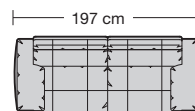

Sitzhöhen

Sitzhöhe 43 cm
Sitzhöhe 46 cm durch Verlängerung des Seitenteils

⑥ **Fussausführung**
Wangenarmlehne mit Metallfussplatte
Metallkufe
Holzkufe

260.10

260.440 L/R

260.12

260.450 L/R

260.22

260.460 L/R

260.25

260.78 L/R

260.79 L/R

260.32

260.780

260.790

260.60