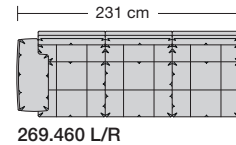

Lucca-LE18 Ausführung Spitzkissen

collection

Produktinformation

① **Nackenstütze**
Kammerkissen mit Daunencharakter. Füllung Polyschaumstäbchen und hochwertige Vliesfasern.

② **Rückenkissen**
Kammerkissen mit Daunencharakter. Füllung Polyschaumstäbchen und hochwertige Vliesfasern.

③ **Sitzkissen**
Kammerkissen mit Daunencharakter. Füllung Erpo Selecta RG 80.

④ **Unterfederung**
Dauerelastische Gummigürtunterfederung mit Polyetherschaumaufgabe und Polyestervliesabdeckung.

⑤ **Stahlrohrkonstruktion**
Das Prinzip der Bequemlichkeit für die stufenlose Anpassung von Rückenlehne und Sitz.

Sitzhöhen

Sitzhöhe 43 cm
Sitzhöhe 46 cm
durch Verlängerung des Seitenteils

⑥ **Fussausführung**
Wangenarmlehne mit Metallfussplatte
Metallkufe
Holzkufe