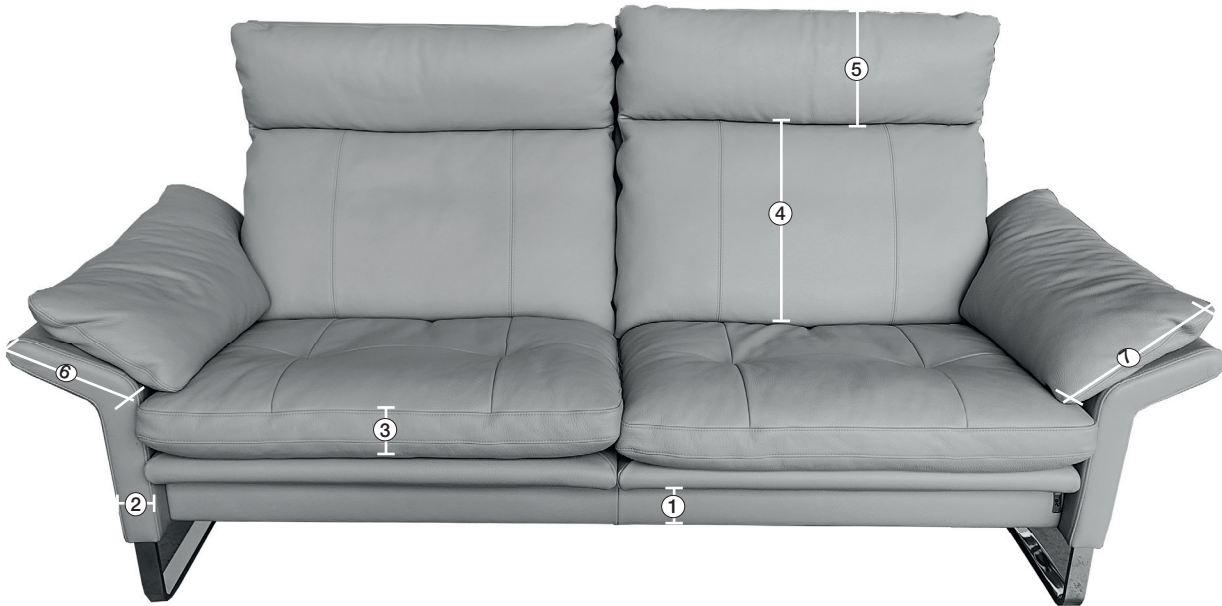

Möbel LETZ

Finden und Wohlfühlen

Typenplan

Lucca-LE18 von Erpo Polstermöbel - Eckgarnitur links kiesel

Wichtiger Hinweis für Sie

Etwaige Hinweise des Herstellers in dieser Produktinformation, die sich auf die Gewährleistung beziehen, haben für Sie keinerlei Bindungswirkung und können von Ihnen ignoriert werden. Ihre gesetzlichen Gewährleistungsrechte als Verbraucher uns gegenüber, als Ihrem Verkäufer, werden dadurch in keiner Weise berührt oder eingeschränkt. Sie können sich wegen aller Mängel jederzeit an uns wenden. Darüber hinaus gehende Herstellergarantien bleiben natürlich unberührt. Dieser Artikel wird hergestellt von Erpo Möbelwerk GmbH, Albert-Einstein-Straße 9, 88521 Ertingen, Deutschland, info@erpo.de

Möbel Letz GmbH
Am Gewerbepark 11
06895 Zahna-Elster

Tel.: 035383 - 6018 50

Fax.: 035383 - 6018 17

collection

erpo[®]
Sitz. Kultur.

Lucca-LE18 hoch
Ausführung Bodenkissen

1. **Zarge**
ca. 9 cm
2. **Armlehnenbreite**
ca. 6 cm
3. **Sitzkissenhöhe**
ca. 15 cm
4. **Rückenkissenhöhe**
ca. 38 cm
5. **Nackenstützenhöhe**
ca. 24 cm
6. **Armlehnenbreite beim Armlehnkissen**
ca. 21 cm
7. **Armlehnkissenbreite**
ca. 27 cm

Lucca-LE18 Ausführung Bodenkissen

collection

Produktinformation

① **Nackenstütze**
Kammerkissen mit Daunencharakter. Füllung Polyschaumstäbchen und hochwertige Vliesfasern.

② **Rückenkissen**
Kammerkissen mit Daunencharakter. Füllung Polyschaumstäbchen und hochwertige Vliesfasern.

③ **Sitzkissen**
Kammerkissen mit Daunencharakter. Füllung Erpo Selecta RG 80.

④ **Unterfederung**
Dauerelastische Gummigurtunterfederung mit Polyetherschaumauflage und Polyestervliesabdeckung.

⑤ **Stahlrohrkonstruktion**
Das Prinzip der Bequemlichkeit für die stufenlose Anpassung von Rückenlehne und Sitz.