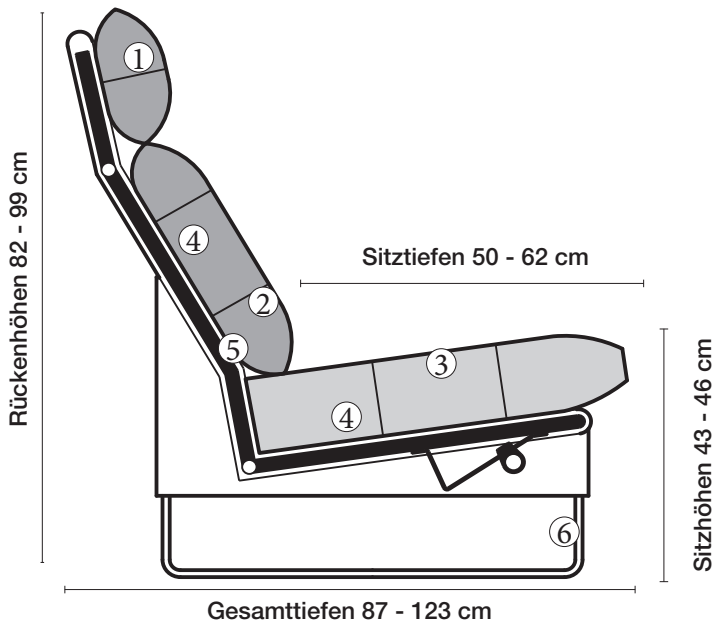

Sitzhöhen

Sitzhöhe 43 cm
Sitzhöhe 46 cm durch Verlängerung des Seitenteils

⑥ **Fussausführung**
Wangenarmlehne mit Metallfussplatte
Metallkufe
Holzkufe

260.10

260.440 L/R

260.12

260.450 L/R

260.22

Lucca-LE18 hoch

Ausführung Bodenkissen

Die Sitzkissen sind preisgleich mit oder ohne Trennungsnähte lieferbar.

| | | | | | |
|--|---|---|--|--|--|
| Sitzhöhe 43 oder 46 cm bei der Bestellung unbedingt angeben. |  |  | | | |
| | Longchair 2 Armlehnen | Longchair 2 Armlehnen | | | |
| Breite | 112 x 148 cm | 121 x 148 cm | | | |
| Bestell-Nr. | 260.780 | 260.790 | | | |
| Stoffgruppe | 13 | | | | |
| | 14 | | | | |
| | 15 | | | | |
| | 16 | | | | |
| | 17 | | | | |
| | 18 | | | | |
| | 19 | | | | |
| | 20 | | | | |
| Ledergruppe | Ledergruppe D | | | | |
| (Leder 170) | Ledergruppe E | | | | |
| | Ledergruppe F | | | | |
| (Leder 190) | Ledergruppe G | | | | |
| | Ledergruppe H | | | | |
| (Leder 43) | Ledergruppe I | | | | |
| (Leder 42) | Ledergruppe J | | | | |
| (Leder 250) | Ledergruppe K | | | | |
| (Leder 430/45) | Ledergruppe L | | | | |
| (Leder 390) | Ledergruppe M | | | | |
| (Leder 450) | Ledergruppe N | | | | |
| (Leder 550) | Ledergruppe O | | | | |
| | Ledergruppe P | | | | |
| | Ledergruppe Q | | | | |
| Stoffbedarf, ohne Rapport | | | | | |
| 140 cm breit | 5.70 m | 6.00 m | | | |

collection

erpo[®]
Sitz. Kultur.

Lucca-LE18 extra hoch
Ausführung Bodenkissen

Lucca-LE18 Ausführung Bodenkissen

collection

Produktinformation

① **Nackenstütze**
Kammerkissen mit Daunencharakter. Füllung Polyschaumstäbchen und hochwertige Vliesfasern.

⑤ **Stahlrohrkonstruktion**
Das Prinzip der Bequemlichkeit für die stufenlose Anpassung von Rückenlehne und Sitz.

Sitzhöhen

Sitzhöhe 43 cm
Sitzhöhe 46 cm
durch Verlängerung des Seitenteils

⑥ **Fussausführung**
Wangenarmlehne mit Metallfussplatte
Metallkufe
Holzkufe