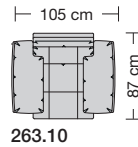

⑤ **Stahlrohrkonstruktion**
Das Prinzip der Bequemlichkeit für die stufenlose Anpassung von Rückenlehne und Sitz.

Sitzhöhen

Sitzhöhe 43 cm
Sitzhöhe 46 cm
durch Verlängerung des Seitenteils

⑥ **Fussausführung**
Wangenarmlehne mit Metallfussplatte
Metallkufe
Holzkufe