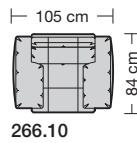

⑤ **Stahlrohrkonstruktion**
Das Prinzip der Bequemlichkeit für die stufenlose Anpassung von Rückenlehne und Sitz.

Sitzhöhen

Sitzhöhe 43 cm
Sitzhöhe 46 cm
durch Verlängerung des Seitenteils

⑥ **Fussausführung**
Wangenarmlehne mit Metallfussplatte
Metallkufe
Holzkufe