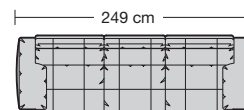

260.12

260.450 L/R

③ **Sitzkissen**
Kammerkissen mit Daunencharakter. Füllung Erpo Selecta RG 80.

260.22

260.460 L/R

④ **Unterfederung**
Dauerelastische Gummigurtunterfederung mit Polyetherschaumauflage und Polyestervliesabdeckung.

260.25

260.78 L/R

260.79 L/R

⑤ **Stahlrohrkonstruktion**
Das Prinzip der Bequemlichkeit für die stufenlose Anpassung von Rückenlehne und Sitz.

260.32

260.780

260.790

Sitzhöhen