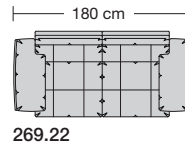

Lucca-LE18 Ausführung Spitzkissen

collection

Produktinformation

① **Nackenstütze**
Kammerkissen mit Daunnencharakter. Füllung Polyschaumstäbchen und hochwertige Vliesfasern.

② **Rückenkissen**
Kammerkissen mit Daunnencharakter. Füllung Polyschaumstäbchen und hochwertige Vliesfasern.

③ **Sitzkissen**
Kammerkissen mit Daunnencharakter. Füllung Erpo Selecta RG 80.

④ **Unterfederung**
Dauerelastische Gummigurtunterfederung mit Polyetherschaumaufgabe und Polyestervliesabdeckung.

⑤ **Stahlrohrkonstruktion**
Das Prinzip der Bequemlichkeit für die stufenlose Anpassung von Rückenlehne und Sitz.

Sitzhöhen

Sitzhöhe 43 cm
Sitzhöhe 46 cm
durch Verlängerung des Seitenteils

⑥ **Fussausführung**
Wangenarmlehne mit Metallfussplatte
Metallkufe
Holzkufe