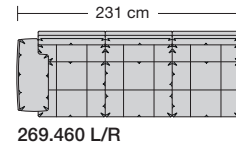

Lucca-LE18 Ausführung Spitzkissen

collection

Produktinformation

① **Nackenstütze**
Kammerkissen mit Daunnencharakter. Füllung Polyschaumstäbchen und hochwertige Vliesfasern.

② **Rückenkissen**
Kammerkissen mit Daunnencharakter. Füllung Polyschaumstäbchen und hochwertige Vliesfasern.

③ **Sitzkissen**
Kammerkissen mit Daunnencharakter. Füllung Erpo Selecta RG 80.

④ **Unterfederung**
Dauerelastische Gummigurtunterfederung mit Polyetherschaumaufgabe und Polyestervliesabdeckung.

⑤ **Stahlrohrkonstruktion**
Das Prinzip der Bequemlichkeit für die stufenlose Anpassung von Rückenlehne und Sitz.

Sitzhöhen

Sitzhöhe 43 cm
Sitzhöhe 46 cm
durch Verlängerung des Seitenteils

⑥ **Fussausführung**
Wangenarmlehne mit Metallfussplatte
Metallkufe
Holzkufe