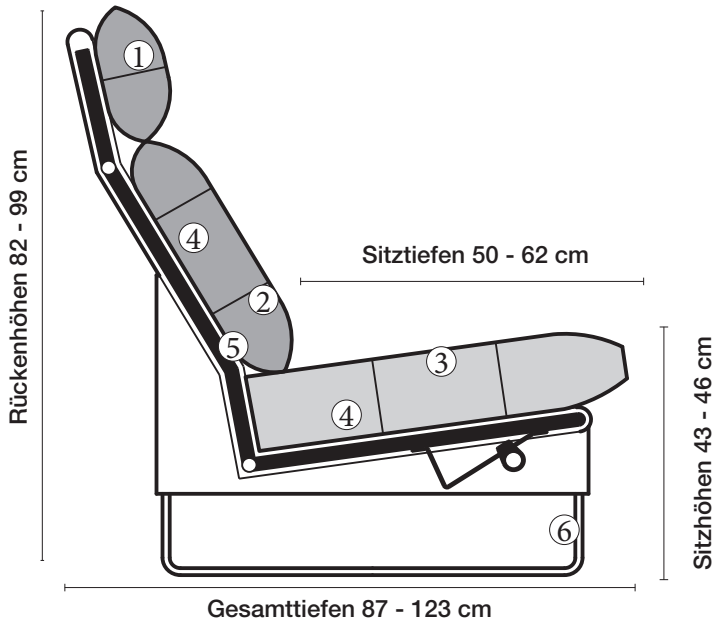

Lucca-LE18 hoch

Ausführung Bodenkissen

Die Sitzkissen sind preisgleich mit oder ohne Trennungsnähte lieferbar.

Sitzhöhe 43 oder 46 cm bei der Bestellung unbedingt angeben.					
	Longchair 2 Armlehnen	Longchair 2 Armlehnen			
Breite	112 x 148 cm	121 x 148 cm			
Bestell-Nr.	260.780	260.790			
Stoffgruppe	13				
	14				
	15				
	16				
	17				
	18				
	19				
	20				
Ledergruppe	Ledergruppe D				
(Leder 170)	Ledergruppe E				
	Ledergruppe F				
(Leder 190)	Ledergruppe G				
	Ledergruppe H				
(Leder 43)	Ledergruppe I				
(Leder 42)	Ledergruppe J				
(Leder 250)	Ledergruppe K				
(Leder 430/45)	Ledergruppe L				
(Leder 390)	Ledergruppe M				
(Leder 450)	Ledergruppe N				
(Leder 550)	Ledergruppe O				
	Ledergruppe P				
	Ledergruppe Q				
Stoffbedarf, ohne Rapport					
140 cm breit	5.70 m	6.00 m			

collection

erpo[®]
Sitz. Kultur.

Lucca-LE18 extra hoch
Ausführung Bodenkissen

Lucca-LE18 Ausführung Bodenkissen

collection

Produktinformation

① **Nackenstütze**
Kammerkissen mit Daunencharakter. Füllung Polyschaumstäbchen und hochwertige Vliesfasern.

⑤ **Stahlrohrkonstruktion**
Das Prinzip der Bequemlichkeit für die stufenlose Anpassung von Rückenlehne und Sitz.

Sitzhöhen

Sitzhöhe 43 cm
Sitzhöhe 46 cm
durch Verlängerung des Seitenteils

⑥ **Fussausführung**
Wangenarmlehne mit Metallfussplatte
Metallkufe
Holzkufe