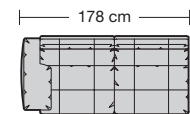

260.450 L/R

③ **Sitzkissen**
Kammerkissen mit Daunencharakter. Füllung Erpo Selecta RG 80.