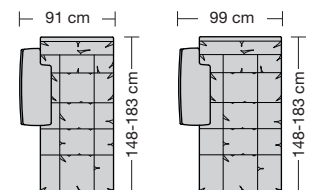

Möbel Letz GmbH
Am Gewerbepark 11
06895 Zahna-Elster

Tel.: 035383 - 6018 50

Fax.: 035383 - 6018 17

collection

erpo[®]
Sitz. Kultur.

Lucca-LE18 hoch
Ausführung Bodenkissen

1. **Zarge**
ca. 9 cm
2. **Armlehnenbreite**
ca. 6 cm
3. **Sitzkissenhöhe**
ca. 15 cm
4. **Rückenkissenhöhe**
ca. 38 cm
5. **Nackenstützenhöhe**
ca. 24 cm
6. **Armlehnenbreite beim Armlehnkissen**
ca. 21 cm
7. **Armlehnkissenbreite**
ca. 27 cm

260.12

260.450 L/R

③ **Sitzkissen**
Kammerkissen mit Daunencharakter. Füllung Erpo Selecta RG 80.

260.22

260.460 L/R

④ **Unterfederung**
Dauerelastische Gummigurtunterfederung mit Polyetherschaumauflage und Polyestervliesabdeckung.

260.25

260.78 L/R

260.79 L/R

⑤ **Stahlrohrkonstruktion**
Das Prinzip der Bequemlichkeit für die stufenlose Anpassung von Rückenlehne und Sitz.

260.32

260.780

260.790

Sitzhöhen

Sitzhöhe 43 cm
Sitzhöhe 46 cm durch Verlängerung des Seitenteils

260.60

⑥ **Fussausführung**
Wangenarmlehne mit Metallfussplatte
Metallkufe
Holzkufe

Lucca-LE18 Ausführung Bodenkissen

collection

Produktinformation