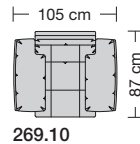

Lucca-LE18 Ausführung Spitzkissen

collection

Produktinformation

① **Nackenstütze**
Kammerkissen mit Daunnencharakter. Füllung Polyschaumstäbchen und hochwertige Vliesfasern.

② **Rückenkissen**
Kammerkissen mit Daunnencharakter. Füllung Polyschaumstäbchen und hochwertige Vliesfasern.

③ **Sitzkissen**
Kammerkissen mit Daunnencharakter. Füllung Erpo Selecta RG 80.

④ **Unterfederung**
Dauerelastische Gummigurtunterfederung mit Polyetherschaumaufgabe und Polyestervliesabdeckung.

⑤ **Stahlrohrkonstruktion**
Das Prinzip der Bequemlichkeit für die stufenlose Anpassung von Rückenlehne und Sitz.

Sitzhöhen

Sitzhöhe 43 cm
Sitzhöhe 46 cm
durch Verlängerung des Seitenteils

⑥ **Fussausführung**
Wangenarmlehne mit Metallfussplatte
Metallkufe
Holzkufe