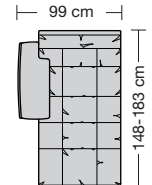

⑤ **Stahlrohrkonstruktion**
Das Prinzip der Bequemlichkeit für die stufenlose Anpassung von Rückenlehne und Sitz.

Sitzhöhen

Sitzhöhe 43 cm
Sitzhöhe 46 cm
durch Verlängerung des Seitenteils

⑥ **Fussausführung**
Wangenarmlehne mit Metallfussplatte
Metallkufe
Holzkufe

266.10

266.440 L/R

266.12

266.450 L/R

266.22

266.460 L/R

266.25

260.78 L/R