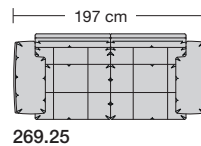

Lucca-LE18 Ausführung Spitzkissen

collection

Produktinformation

① **Nackenstütze**
Kammerkissen mit Daunnencharakter. Füllung Polyschaumstäbchen und hochwertige Vliesfasern.

② **Rückenkissen**
Kammerkissen mit Daunnencharakter. Füllung Polyschaumstäbchen und hochwertige Vliesfasern.

③ **Sitzkissen**
Kammerkissen mit Daunnencharakter. Füllung Erpo Selecta RG 80.

④ **Unterfederung**
Dauerelastische Gummigurtunterfederung mit Polyetherschaumaufgabe und Polyestervliesabdeckung.

⑤ **Stahlrohrkonstruktion**
Das Prinzip der Bequemlichkeit für die stufenlose Anpassung von Rückenlehne und Sitz.

Sitzhöhen

Sitzhöhe 43 cm
Sitzhöhe 46 cm
durch Verlängerung des Seitenteils

⑥ **Fussausführung**
Wangenarmlehne mit Metallfussplatte
Metallkufe
Holzkufe