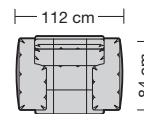

Lucca-LE18 Ausführung Bodenkissen

collection

Produktinformation

① **Nackenkissen**
Kammerkissen mit Daunencharakter. Füllung Polyschaumstäbchen und hochwertige Vliesfasern.

260.10

260.440 L/R

② **Rückenkissen**
Kammerkissen mit Daunencharakter. Füllung Polyschaumstäbchen und hochwertige Vliesfasern.

260.12

260.450 L/R

③ **Sitzkissen**
Kammerkissen mit Daunencharakter. Füllung Erpo Selecta RG 80.

260.22

260.460 L/R

④ **Unterfederung**
Dauerelastische Gummigurtunterfederung mit Polyetherschaumauflage und Polyestervliesabdeckung.

260.25

260.78 L/R

260.79 L/R

⑤ **Stahlrohrkonstruktion**
Das Prinzip der Bequemlichkeit für die stufenlose Anpassung von Rückenlehne und Sitz.

260.32

260.780

260.790

Sitzhöhen

Sitzhöhe 43 cm
Sitzhöhe 46 cm durch Verlängerung des Seitenteils

260.60

⑥ **Fussausführung**
Wangenarmlehne mit Metallfussplatte
Metallkufe
Holzkufe