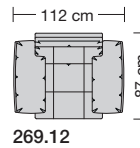

Lucca-LE18 Ausführung Spitzkissen

collection

Produktinformation

① **Nackenstütze**
Kammerkissen mit Daunnencharakter. Füllung Polyschaumstäbchen und hochwertige Vliesfasern.

② **Rückenkissen**
Kammerkissen mit Daunnencharakter. Füllung Polyschaumstäbchen und hochwertige Vliesfasern.

③ **Sitzkissen**
Kammerkissen mit Daunnencharakter. Füllung Erpo Selecta RG 80.

④ **Unterfederung**
Dauerelastische Gummigurtunterfederung mit Polyetherschaumaufgabe und Polyestervliesabdeckung.

⑤ **Stahlrohrkonstruktion**
Das Prinzip der Bequemlichkeit für die stufenlose Anpassung von Rückenlehne und Sitz.

Sitzhöhen

Sitzhöhe 43 cm
Sitzhöhe 46 cm
durch Verlängerung des Seitenteils

⑥ **Fussausführung**
Wangenarmlehne mit Metallfussplatte
Metallkufe
Holzkufe