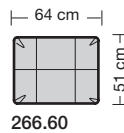

260.79 L/R

266.32

266.780

266.790

266.60

Lucca-LE18 Ausführung Spitzkissen

collection

Produktinformation