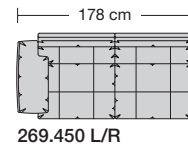

Lucca-LE18 Ausführung Spitzkissen

collection

Produktinformation

① **Nackenstütze**
Kammerkissen mit Daunnencharakter. Füllung Polyschaumstäbchen und hochwertige Vliesfasern.

② **Rückenkissen**
Kammerkissen mit Daunnencharakter. Füllung Polyschaumstäbchen und hochwertige Vliesfasern.

③ **Sitzkissen**
Kammerkissen mit Daunnencharakter. Füllung Erpo Selecta RG 80.

④ **Unterfederung**
Dauerelastische Gummigurtunterfederung mit Polyetherschaumaufgabe und Polyestervliesabdeckung.

⑤ **Stahlrohrkonstruktion**
Das Prinzip der Bequemlichkeit für die stufenlose Anpassung von Rückenlehne und Sitz.

Sitzhöhen

Sitzhöhe 43 cm
Sitzhöhe 46 cm
durch Verlängerung des Seitenteils

⑥ **Fussausführung**
Wangenarmlehne mit Metallfussplatte
Metallkufe
Holzkufe