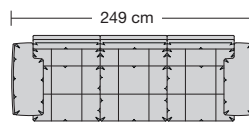

⑤ **Stahlrohrkonstruktion**
Das Prinzip der Bequemlichkeit für die stufenlose Anpassung von Rückenlehne und Sitz.

Sitzhöhen

Sitzhöhe 43 cm
Sitzhöhe 46 cm
durch Verlängerung des Seitenteils

⑥ **Fussausführung**
Wangenarmlehne mit Metallfussplatte
Metallkufe
Holzkufe