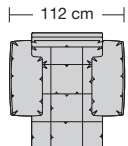

⑤ **Stahlrohrkonstruktion**
Das Prinzip der Bequemlichkeit für die stufenlose Anpassung von Rückenlehne und Sitz.

Sitzhöhen

Sitzhöhe 43 cm
Sitzhöhe 46 cm
durch Verlängerung des Seitenteils

⑥ **Fussausführung**
Wangenarmlehne mit Metallfussplatte
Metallkufe
Holzkufe