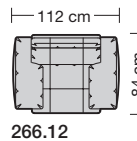

⑤ **Stahlrohrkonstruktion**
Das Prinzip der Bequemlichkeit für die stufenlose Anpassung von Rückenlehne und Sitz.

Sitzhöhen

Sitzhöhe 43 cm
Sitzhöhe 46 cm
durch Verlängerung des Seitenteils

⑥ **Fussausführung**
Wangenarmlehne mit Metallfussplatte
Metallkufe
Holzkufe

266.10

266.440 L/R

266.12

266.450 L/R

266.22

266.460 L/R

266.25

260.78 L/R