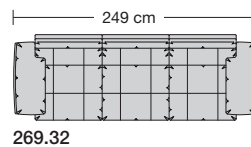

Lucca-LE18 Ausführung Spitzkissen

collection

Produktinformation

① **Nackenstütze**
Kammerkissen mit Daunnencharakter. Füllung Polyschaumstäbchen und hochwertige Vliesfasern.

② **Rückenkissen**
Kammerkissen mit Daunnencharakter. Füllung Polyschaumstäbchen und hochwertige Vliesfasern.

③ **Sitzkissen**
Kammerkissen mit Daunnencharakter. Füllung Erpo Selecta RG 80.

④ **Unterfederung**
Dauerelastische Gummigurtunterfederung mit Polyetherschaumaufgabe und Polyestervliesabdeckung.

⑤ **Stahlrohrkonstruktion**
Das Prinzip der Bequemlichkeit für die stufenlose Anpassung von Rückenlehne und Sitz.

Sitzhöhen

Sitzhöhe 43 cm
Sitzhöhe 46 cm
durch Verlängerung des Seitenteils

⑥ **Fussausführung**
Wangenarmlehne mit Metallfussplatte
Metallkufe
Holzkufe