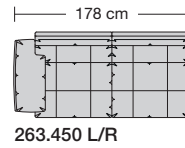

⑤ **Stahlrohrkonstruktion**
Das Prinzip der Bequemlichkeit für die stufenlose Anpassung von Rückenlehne und Sitz.

Sitzhöhen

Sitzhöhe 43 cm
Sitzhöhe 46 cm
durch Verlängerung des Seitenteils

⑥ **Fussausführung**
Wangenarmlehne mit Metallfussplatte
Metallkufe
Holzkufe