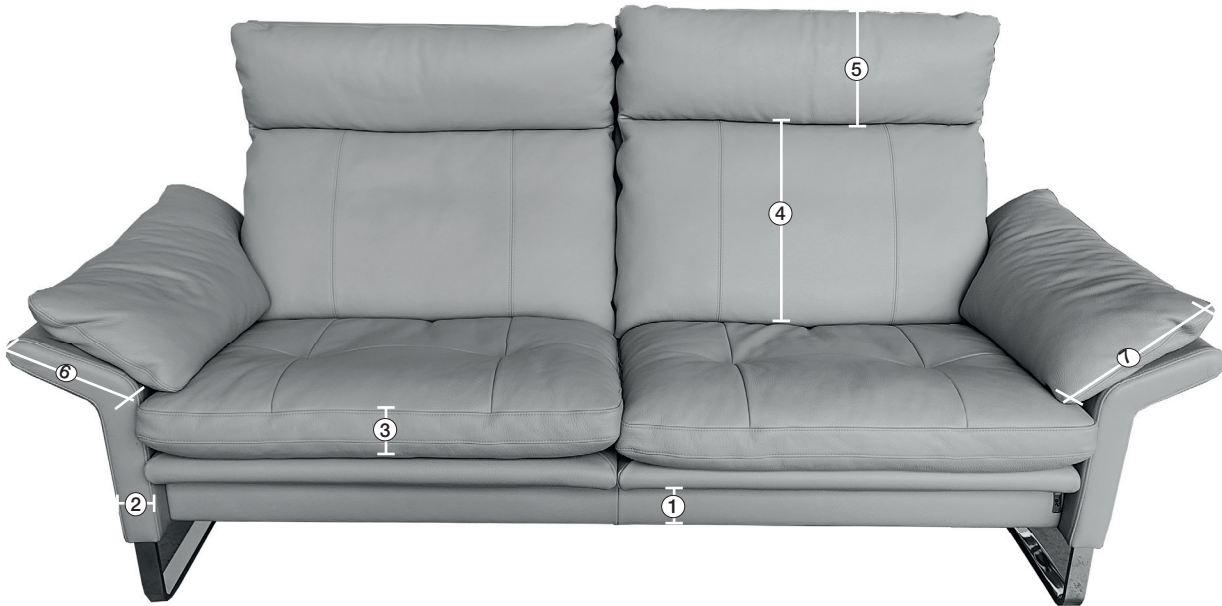

Möbel Letz GmbH
Am Gewerbepark 11
06895 Zahna-Elster

Tel.: 035383 - 6018 50

Fax.: 035383 - 6018 17

collection

erpo[®]
Sitz. Kultur.

Lucca-LE18 hoch
Ausführung Bodenkissen

1. **Zarge**
ca. 9 cm
2. **Armlehnenbreite**
ca. 6 cm
3. **Sitzkissenhöhe**
ca. 15 cm
4. **Rückenkissenhöhe**
ca. 38 cm
5. **Nackenstützenhöhe**
ca. 24 cm
6. **Armlehnenbreite beim Armlehnkissen**
ca. 21 cm
7. **Armlehnkissenbreite**
ca. 27 cm

Lucca-LE18 Ausführung Bodenkissen

collection

Produktinformation

① **Nackenkissen**
Kammerkissen mit Daunencharakter. Füllung Polyschaumstäbchen und hochwertige Vliesfasern.

260.10

260.440 L/R

② **Rückenkissen**
Kammerkissen mit Daunencharakter. Füllung Polyschaumstäbchen und hochwertige Vliesfasern.

Sitzhöhe 43 cm
Sitzhöhe 46 cm durch Verlängerung des Seitenteils

260.60

⑥ **Fussausführung**
Wangenarmlehne mit Metallfussplatte
Metallkufe
Holzkufe

Lucca-LE18 Ausführung Bodenkissen

collection

Produktinformation

Armlehnen-Belastbarkeit max. 30 kg

ER260 Lucca - Ausführung Bodenkissen

Füße

mit Wangenarmlehne und Metallfussplatte hochglanz oder matt verchromt.

Armlehne mit Metallkufe hochglanz, matt verchromt oder schwarz matt pulverbeschichtet.