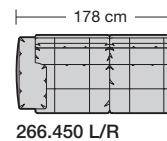

⑤ **Stahlrohrkonstruktion**
Das Prinzip der Bequemlichkeit für die stufenlose Anpassung von Rückenlehne und Sitz.

Sitzhöhen

Sitzhöhe 43 cm
Sitzhöhe 46 cm
durch Verlängerung des Seitenteils

⑥ **Fussausführung**
Wangenarmlehne mit Metallfussplatte
Metallkufe
Holzkufe

266.10

266.440 L/R

266.12

266.450 L/R

266.22

266.460 L/R

266.25

260.78 L/R