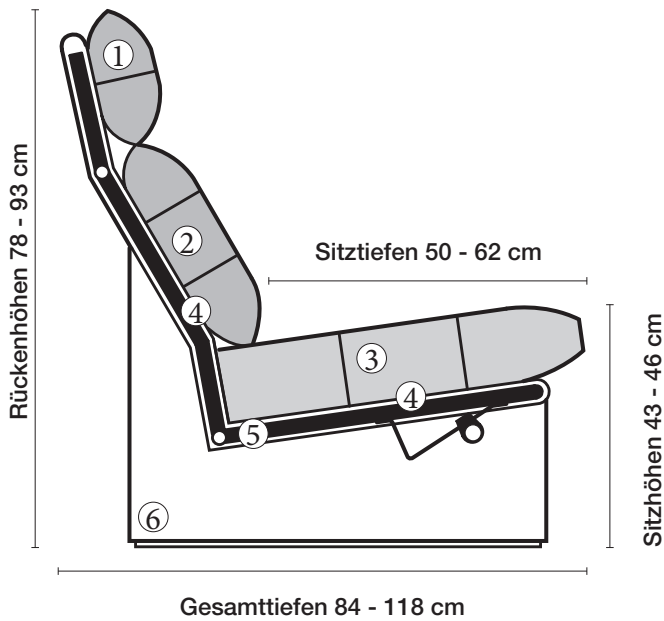

Lucca-LE18 Ausführung Bodenkissen

collection

Produktinformation

① **Nackenkissen**
Kammerkissen mit Daunencharakter. Füllung Polyschaumstäbchen und hochwertige Vliesfasern.

260.10

260.440 L/R

② **Rückenkissen**
Kammerkissen mit Daunencharakter. Füllung Polyschaumstäbchen und hochwertige Vliesfasern.

260.12

260.450 L/R

③ **Sitzkissen**
Kammerkissen mit Daunencharakter. Füllung Erpo Selecta RG 80.

260.22

260.460 L/R

④ **Unterfederung**
Dauerelastische Gummigurtunterfederung mit Polyetherschaumauflage und Polyestervliesabdeckung.

260.25