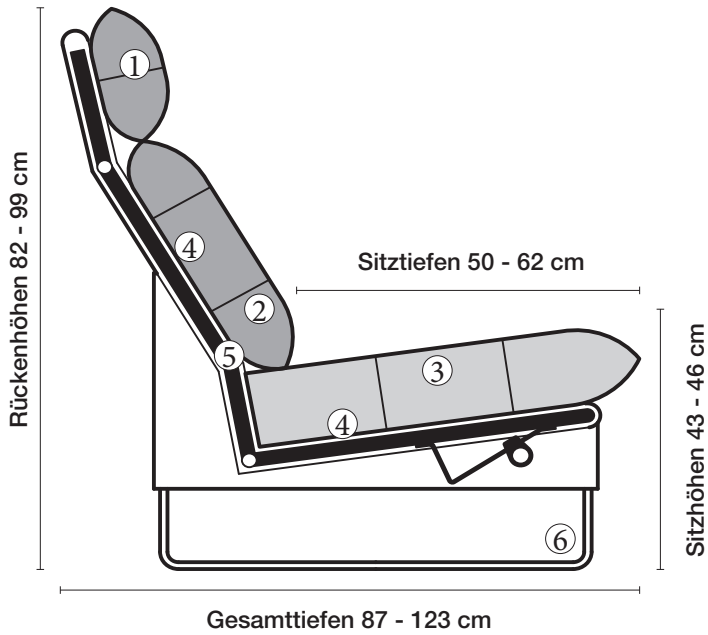

⑤ **Stahlrohrkonstruktion**
Das Prinzip der Bequemlichkeit für die stufenlose Anpassung von Rückenlehne und Sitz.

Sitzhöhen

Sitzhöhe 43 cm
Sitzhöhe 46 cm
durch Verlängerung des Seitenteils

⑥ **Fussausführung**
Wangenarmlehne mit Metallfussplatte
Metallkufe
Holzkufe

Lucca-LE18 hoch

Ausführung Spitzkissen

Die Sitzkissen sind preisgleich mit oder ohne Trennungsnähte lieferbar.

collection

Sitzhöhe 43 oder 46 cm bei der Bestellung unbedingt angeben.					
					
	Longchair 2 Armlehnen	Longchair 2 Armlehnen			
Breite	112 x 148 cm	121 x 148 cm			
Bestell-Nr.	266.780	266.790			
Stoffgruppe	13				
	14				
	15				
	16				
	17				
	18				
	19				
	20				
Ledergruppe					
	Ledergruppe D				
(Leder 170)	Ledergruppe E				
	Ledergruppe F				
(Leder 190)	Ledergruppe G				
	Ledergruppe H				
(Leder 43)	Ledergruppe I				
(Leder 42)	Ledergruppe J				
(Leder 250)	Ledergruppe K				
(Leder 430/45)	Ledergruppe L				
(Leder 390)	Ledergruppe M				
(Leder 450)	Ledergruppe N				
(Leder 550)	Ledergruppe O				
	Ledergruppe P				
	Ledergruppe Q				
Stoffbedarf, ohne Rapport					
140 cm breit	5.70 m	6.00 m			

collection

erpo[®]
Sitz. Kultur.

Lucca-LE18 extra hoch
Ausführung Spitzkissen

Lucca-LE18 Ausführung Spitzkissen

collection

Produktinformation

① **Nackenstütze**
Kammerkissen mit Daunnencharakter. Füllung Polyschaumstäbchen und hochwertige Vliesfasern.