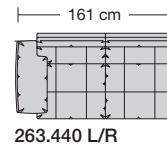

Lucca-LE18 Ausführung Bodenkissen

collection

Produktinformation

① **Nackenstütze**
Kammerkissen mit Daunencharakter. Füllung Polyschaumstäbchen und hochwertige Vliesfasern.

② **Rückenkissen**
Kammerkissen mit Daunencharakter. Füllung Polyschaumstäbchen und hochwertige Vliesfasern.

③ **Sitzkissen**
Kammerkissen mit Daunencharakter. Füllung Erpo Selecta RG 80.

④ **Unterfederung**
Dauerelastische Gummigürtunterfederung mit Polyetherschaumauflage und Polyestervliesabdeckung.

⑤ **Stahlrohrkonstruktion**
Das Prinzip der Bequemlichkeit für die stufenlose Anpassung von Rückenlehne und Sitz.

Sitzhöhen

Sitzhöhe 43 cm
Sitzhöhe 46 cm
durch Verlängerung des Seitenteils

⑥ **Fussausführung**
Wangenarmlehne mit Metallfussplatte
Metallkufe
Holzkufe