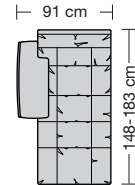

⑤ **Stahlrohrkonstruktion**
Das Prinzip der Bequemlichkeit für die stufenlose Anpassung von Rückenlehne und Sitz.

Sitzhöhen

Sitzhöhe 43 cm
Sitzhöhe 46 cm
durch Verlängerung des Seitenteils

⑥ **Fussausführung**
Wangenarmlehne mit Metallfussplatte
Metallkufe
Holzkufe

266.10

266.440 L/R

266.12

266.450 L/R

266.22

266.460 L/R

266.25

260.78 L/R