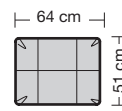

260.25

260.78 L/R

260.79 L/R

⑤ **Stahlrohrkonstruktion**
Das Prinzip der Bequemlichkeit für die stufenlose Anpassung von Rückenlehne und Sitz.

260.32

260.780

260.790

Sitzhöhen

Sitzhöhe 43 cm
Sitzhöhe 46 cm durch Verlängerung des Seitenteils

260.60

⑥ **Fussausführung**
Wangenarmlehne mit Metallfussplatte
Metallkufe
Holzkufe

Lucca-LE18 Ausführung Bodenkissen

collection

Produktinformation