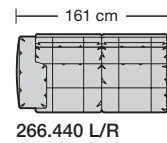

⑤ **Stahlrohrkonstruktion**
Das Prinzip der Bequemlichkeit für die stufenlose Anpassung von Rückenlehne und Sitz.

Sitzhöhen

Sitzhöhe 43 cm
Sitzhöhe 46 cm
durch Verlängerung des Seitenteils

⑥ **Fussausführung**
Wangenarmlehne mit Metallfussplatte
Metallkufe
Holzkufe

266.10

266.440 L/R

266.12

266.450 L/R

266.22

266.460 L/R

266.25

260.78 L/R