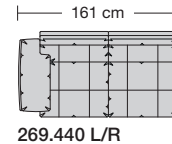

Lucca-LE18 Ausführung Spitzkissen

collection

Produktinformation

① **Nackenstütze**
Kammerkissen mit Daunnencharakter. Füllung Polyschaumstäbchen und hochwertige Vliesfasern.

② **Rückenkissen**
Kammerkissen mit Daunnencharakter. Füllung Polyschaumstäbchen und hochwertige Vliesfasern.

③ **Sitzkissen**
Kammerkissen mit Daunnencharakter. Füllung Erpo Selecta RG 80.

④ **Unterfederung**
Dauerelastische Gummigurtunterfederung mit Polyetherschaumaufgabe und Polyestervliesabdeckung.

⑤ **Stahlrohrkonstruktion**
Das Prinzip der Bequemlichkeit für die stufenlose Anpassung von Rückenlehne und Sitz.

Sitzhöhen

Sitzhöhe 43 cm
Sitzhöhe 46 cm
durch Verlängerung des Seitenteils

⑥ **Fussausführung**
Wangenarmlehne mit Metallfussplatte
Metallkufe
Holzkufe