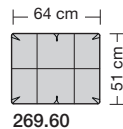

Lucca-LE18 Ausführung Spitzkissen

collection

Produktinformation

① **Nackenstütze**
Kammerkissen mit Daunnencharakter. Füllung Polyschaumstäbchen und hochwertige Vliesfasern.

② **Rückenkissen**
Kammerkissen mit Daunnencharakter. Füllung Polyschaumstäbchen und hochwertige Vliesfasern.

③ **Sitzkissen**
Kammerkissen mit Daunnencharakter. Füllung Erpo Selecta RG 80.

④ **Unterfederung**
Dauerelastische Gummigurtunterfederung mit Polyetherschaumaufgabe und Polyestervliesabdeckung.

⑤ **Stahlrohrkonstruktion**
Das Prinzip der Bequemlichkeit für die stufenlose Anpassung von Rückenlehne und Sitz.

Sitzhöhen

Sitzhöhe 43 cm
Sitzhöhe 46 cm
durch Verlängerung des Seitenteils

⑥ **Fussausführung**
Wangenarmlehne mit Metallfussplatte
Metallkufe
Holzkufe