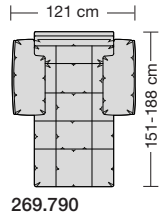

⑤ **Stahlrohrkonstruktion**
Das Prinzip der Bequemlichkeit für die stufenlose Anpassung von Rückenlehne und Sitz.

Sitzhöhen

Sitzhöhe 43 cm
Sitzhöhe 46 cm
durch Verlängerung des Seitenteils

⑥ **Fussausführung**
Wangenarmlehne mit Metallfussplatte
Metallkufe
Holzkufe