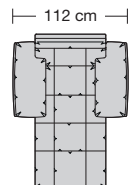

Lucca-LE18 Ausführung Spitzkissen

collection

Produktinformation

① **Nackenstütze**
Kammerkissen mit Daunencharakter. Füllung Polyschaumstäbchen und hochwertige Vliesfasern.

② **Rückenkissen**
Kammerkissen mit Daunencharakter. Füllung Polyschaumstäbchen und hochwertige Vliesfasern.

③ **Sitzkissen**
Kammerkissen mit Daunencharakter. Füllung Erpo Selecta RG 80.

④ **Unterfederung**
Dauerelastische Gummigurtunterfederung mit Polyetherschaumaufgabe und Polyestervliesabdeckung.

⑤ **Stahlrohrkonstruktion**
Das Prinzip der Bequemlichkeit für die stufenlose Anpassung von Rückenlehne und Sitz.

Sitzhöhen

Sitzhöhe 43 cm
Sitzhöhe 46 cm
durch Verlängerung des Seitenteils

⑥ **Fussausführung**
Wangenarmlehne mit Metallfussplatte
Metallkufe
Holzkufe

266.10

266.440 L/R

266.12

266.450 L/R

266.22

266.460 L/R

266.25

260.78 L/R

260.79 L/R

266.32

266.780

266.790

266.60