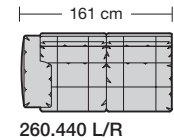

260.440 L/R

② **Rückenkissen**
Kammerkissen mit Daunencharakter. Füllung Polyschaumstäbchen und hochwertige Vliesfasern.