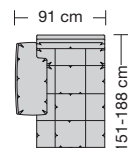

Lucca-LE18 hoch

Ausführung Bodenkissen

Die Sitzkissen sind preisgleich mit oder ohne Trennungsnähte lieferbar.

Sitzhöhe 43 oder 46 cm bei der Bestellung unbedingt angeben.					
	Longchair 2 Armlehnen	Longchair 2 Armlehnen			
Breite	112 x 148 cm	121 x 148 cm			
Bestell-Nr.	260.780	260.790			
Stoffgruppe	13				
	14				
	15				
	16				
	17				
	18				
	19				
	20				
Ledergruppe	Ledergruppe D				
(Leder 170)	Ledergruppe E				
	Ledergruppe F				
(Leder 190)	Ledergruppe G				
	Ledergruppe H				
(Leder 43)	Ledergruppe I				
(Leder 42)	Ledergruppe J				
(Leder 250)	Ledergruppe K				
(Leder 430/45)	Ledergruppe L				
(Leder 390)	Ledergruppe M				
(Leder 450)	Ledergruppe N				
(Leder 550)	Ledergruppe O				
	Ledergruppe P				
	Ledergruppe Q				
Stoffbedarf, ohne Rapport					
140 cm breit	5.70 m	6.00 m			

⑤ **Stahlrohrkonstruktion**
Das Prinzip der Bequemlichkeit für die stufenlose Anpassung von Rückenlehne und Sitz.

Sitzhöhen

Sitzhöhe 43 cm
Sitzhöhe 46 cm
durch Verlängerung des Seitenteils

⑥ **Fussausführung**
Wangenarmlehne mit Metallfussplatte
Metallkufe
Holzkufe