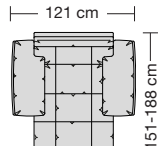

⑤ **Stahlrohrkonstruktion**
Das Prinzip der Bequemlichkeit für die stufenlose Anpassung von Rückenlehne und Sitz.

Sitzhöhen

Sitzhöhe 43 cm
Sitzhöhe 46 cm
durch Verlängerung des Seitenteils

⑥ **Fussausführung**
Wangenarmlehne mit Metallfussplatte
Metallkufe
Holzkufe