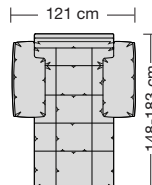

Lucca-LE18 Ausführung Spitzkissen

collection

Produktinformation

① **Nackenstütze**
Kammerkissen mit Daunencharakter. Füllung Polyschaumstäbchen und hochwertige Vliesfasern.

② **Rückenkissen**
Kammerkissen mit Daunencharakter. Füllung Polyschaumstäbchen und hochwertige Vliesfasern.

③ **Sitzkissen**
Kammerkissen mit Daunencharakter. Füllung Erpo Selecta RG 80.

④ **Unterfederung**
Dauerelastische Gummigurtunterfederung mit Polyetherschaumaufgabe und Polyestervliesabdeckung.

⑤ **Stahlrohrkonstruktion**
Das Prinzip der Bequemlichkeit für die stufenlose Anpassung von Rückenlehne und Sitz.

Sitzhöhen

Sitzhöhe 43 cm
Sitzhöhe 46 cm
durch Verlängerung des Seitenteils

⑥ **Fussausführung**
Wangenarmlehne mit Metallfussplatte
Metallkufe
Holzkufe

266.10

266.440 L/R

266.12

266.450 L/R

266.22

266.460 L/R

266.25

260.78 L/R

260.79 L/R

266.32

266.780

266.790

266.60