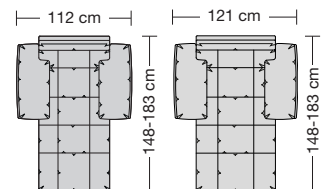

260.25

260.78 L/R

260.79 L/R

⑤ **Stahlrohrkonstruktion**
Das Prinzip der Bequemlichkeit für die stufenlose Anpassung von Rückenlehne und Sitz.

260.32

260.780

260.790

Sitzhöhen

Sitzhöhe 43 cm
Sitzhöhe 46 cm durch Verlängerung des Seitenteils

260.60

⑥ **Fussausführung**
Wangenarmlehne mit Metallfussplatte
Metallkufe
Holzkufe

Lucca-LE18 Ausführung Bodenkissen

collection

Produktinformation

Armlehne mit Holzkufe in Buche natur oder allen Erpo Basisfarben.

Lucca-LE18 hoch

Ausführung Bodenkissen

Die Sitzkissen sind preisgleich mit oder ohne Trennungsnähte lieferbar.

Sitzhöhe 43 oder 46 cm bei der Bestellung unbedingt angeben.					
					
	Sessel	Sessel	Sofa 2-sitzig	Sofa 2 1/2-sitzig	Sofa 3-sitzig
Breite	105 cm	112 cm	180 cm	197 cm	249 cm
Bestell-Nr.	260.10	260.12	260.22	260.25	260.32
Stoffgruppe	13				
	14				
	15				
	16				
	17				
	18				
	19				
	20				
Ledergruppe					
	Ledergruppe D				
(Leder 170)	Ledergruppe E				
	Ledergruppe F				
(Leder 190)	Ledergruppe G				
	Ledergruppe H				
(Leder 43)	Ledergruppe I				
(Leder 42)	Ledergruppe J				
(Leder 250)	Ledergruppe K				
(Leder 430/45)	Ledergruppe L				
(Leder 390)	Ledergruppe M				
(Leder 450)	Ledergruppe N				
(Leder 550)	Ledergruppe O				
	Ledergruppe P				
	Ledergruppe Q				
Stoffbedarf, ohne Rapport					
140 cm breit	5.80 m	6.10 m	9.30 m	10.00 m	12.60 m