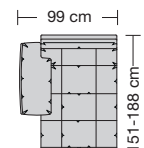

⑤ **Stahlrohrkonstruktion**
Das Prinzip der Bequemlichkeit für die stufenlose Anpassung von Rückenlehne und Sitz.

Sitzhöhen

Sitzhöhe 43 cm
Sitzhöhe 46 cm
durch Verlängerung des Seitenteils

⑥ **Fussausführung**
Wangenarmlehne mit Metallfussplatte
Metallkufe
Holzkufe