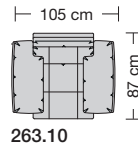

Lucca-LE18 hoch

Ausführung Bodenkissen

Die Sitzkissen sind preisgleich mit oder ohne Trennungsnähte lieferbar.

Sitzhöhe 43 oder 46 cm bei der Bestellung unbedingt angeben.					
	Longchair 2 Armlehnen	Longchair 2 Armlehnen			
Breite	112 x 148 cm	121 x 148 cm			
Bestell-Nr.	260.780	260.790			
Stoffgruppe	13				
	14				
	15				
	16				
	17				
	18				
	19				
	20				
Ledergruppe	Ledergruppe D				
(Leder 170)	Ledergruppe E				
	Ledergruppe F				
(Leder 190)	Ledergruppe G				
	Ledergruppe H				
(Leder 43)	Ledergruppe I				
(Leder 42)	Ledergruppe J				
(Leder 250)	Ledergruppe K				
(Leder 430/45)	Ledergruppe L				
(Leder 390)	Ledergruppe M				
(Leder 450)	Ledergruppe N				
(Leder 550)	Ledergruppe O				
	Ledergruppe P				
	Ledergruppe Q				
Stoffbedarf, ohne Rapport					
140 cm breit	5.70 m	6.00 m			

⑤ **Stahlrohrkonstruktion**
Das Prinzip der Bequemlichkeit für die stufenlose Anpassung von Rückenlehne und Sitz.

Sitzhöhen

Sitzhöhe 43 cm
Sitzhöhe 46 cm
durch Verlängerung des Seitenteils

⑥ **Fussausführung**
Wangenarmlehne mit Metallfussplatte
Metallkufe
Holzkufe