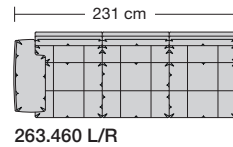

⑤ **Stahlrohrkonstruktion**
Das Prinzip der Bequemlichkeit für die stufenlose Anpassung von Rückenlehne und Sitz.

Sitzhöhen

Sitzhöhe 43 cm
Sitzhöhe 46 cm
durch Verlängerung des Seitenteils

⑥ **Fussausführung**
Wangenarmlehne mit Metallfussplatte
Metallkufe
Holzkufe