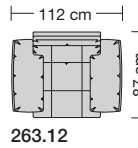

Lucca-LE18 hoch

Ausführung Bodenkissen

Die Sitzkissen sind preisgleich mit oder ohne Trennungsnähte lieferbar.

Sitzhöhe 43 oder 46 cm bei der Bestellung unbedingt angeben.					
	Longchair 2 Armlehnen	Longchair 2 Armlehnen			
Breite	112 x 148 cm	121 x 148 cm			
Bestell-Nr.	260.780	260.790			
Stoffgruppe	13				
	14				
	15				
	16				
	17				
	18				
	19				
	20				
Ledergruppe	Ledergruppe D				
(Leder 170)	Ledergruppe E				
	Ledergruppe F				
(Leder 190)	Ledergruppe G				
	Ledergruppe H				
(Leder 43)	Ledergruppe I				
(Leder 42)	Ledergruppe J				
(Leder 250)	Ledergruppe K				
(Leder 430/45)	Ledergruppe L				
(Leder 390)	Ledergruppe M				
(Leder 450)	Ledergruppe N				
(Leder 550)	Ledergruppe O				
	Ledergruppe P				
	Ledergruppe Q				
Stoffbedarf, ohne Rapport					
140 cm breit	5.70 m	6.00 m			

⑤ **Stahlrohrkonstruktion**
Das Prinzip der Bequemlichkeit für die stufenlose Anpassung von Rückenlehne und Sitz.

Sitzhöhen

Sitzhöhe 43 cm
Sitzhöhe 46 cm
durch Verlängerung des Seitenteils

⑥ **Fussausführung**
Wangenarmlehne mit Metallfussplatte
Metallkufe
Holzkufe