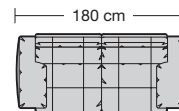

Lucca-LE18 Ausführung Bodenkissen

collection

Produktinformation

① **Nackenkissen**
Kammerkissen mit Daunencharakter. Füllung Polyschaumstäbchen und hochwertige Vliesfasern.

260.10

260.440 L/R

② **Rückenkissen**
Kammerkissen mit Daunencharakter. Füllung Polyschaumstäbchen und hochwertige Vliesfasern.

260.12

260.450 L/R

③ **Sitzkissen**
Kammerkissen mit Daunencharakter. Füllung Erpo Selecta RG 80.

260.22

260.460 L/R

④ **Unterfederung**
Dauerelastische Gummigurtunterfederung mit Polyetherschaumauflage und Polyestervliesabdeckung.

260.25

260.78 L/R

260.79 L/R

⑤ **Stahlrohrkonstruktion**
Das Prinzip der Bequemlichkeit für die stufenlose Anpassung von Rückenlehne und Sitz.

260.32

260.780

260.790

Sitzhöhen

Sitzhöhe 43 cm
Sitzhöhe 46 cm durch Verlängerung des Seitenteils

260.60

⑥ **Fussausführung**
Wangenarmlehne mit Metallfussplatte
Metallkufe
Holzkufe