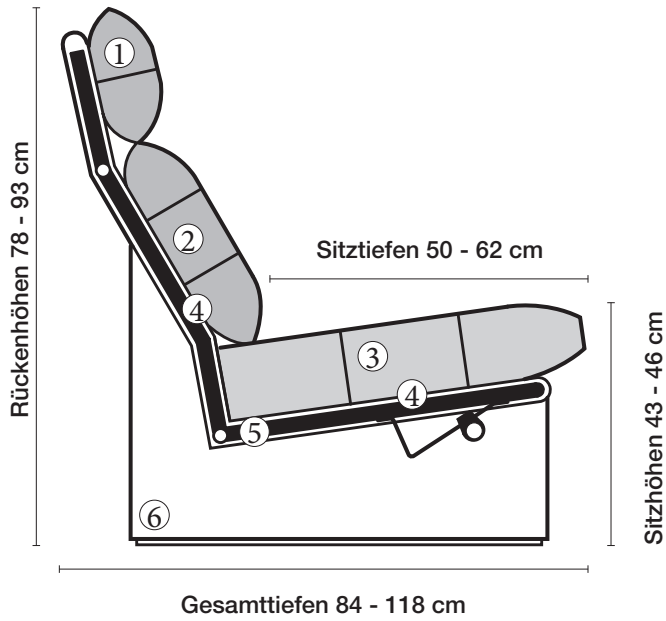

Möbel Letz GmbH
Am Gewerbepark 11
06895 Zahna-Elster

Tel.: 035383 - 6018 50

Fax.: 035383 - 6018 17

collection

erpo
Sitz. Kultur.

Lucca hoch
Ausführung Bodenkissen

Produktinformation

① **Nackenstütze**
Kammerkissen mit Daunencharakter. Füllung Polyschaumstäbchen und hochwertige Vliesfasern.

⑤ **Stahlrohrkonstruktion**
Das Prinzip der Bequemlichkeit für die stufenlose Anpassung von Rückenlehne und Sitz.

Sitzhöhen

Sitzhöhe 43 cm
Sitzhöhe 46 cm
durch Verlängerung des Seitenteils

⑥ **Fussausführung**
Wangenarmlehne mit Metallfussplatte
Metallkufe
Holzkufe

Sitzhöhe 43 oder 46 cm bei der Bestellung unbedingt angeben.					
					
	Sessel	Sessel	Sofa 2-sitzig	Sofa 2 1/2-sitzig	Sofa 3-sitzig
Breite	105 cm	112 cm	180 cm	197 cm	249 cm
Bestell-Nr.	260.10	260.12	260.22	260.25	260.32
Stoffgruppe	13				
	14				
	15				
	16				
	17				
	18				
	19				
	20				
Ledergruppe					
	Ledergruppe D				
(Leder 170)	Ledergruppe E				
	Ledergruppe F				
(Leder 190)	Ledergruppe G				
	Ledergruppe H				
(Leder 43)	Ledergruppe I				
(Leder 42)	Ledergruppe J				
(Leder 250)	Ledergruppe K				
(Leder 430/45)	Ledergruppe L				
(Leder 390)	Ledergruppe M				
(Leder 450)	Ledergruppe N				
(Leder 550)	Ledergruppe O				
	Ledergruppe P				
	Ledergruppe Q				
Preis bei Stoffzugabe					
Stoffbedarf, ohne Rapport					
140 cm breit	5.80 m	6.10 m	9.30 m	10.00 m	12.60 m

Sitzhöhen

Sitzhöhe 43 cm
Sitzhöhe 46 cm
durch Verlängerung des Seitenteils

⑥ **Fussausführung**
Wangenarmlehne mit Metallfussplatte
Metallkufe
Holzkufe

Lucca Ausführung Bodenkissen

collection

Produktinformation