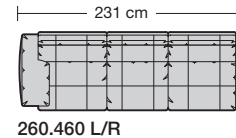

⑤ **Stahlrohrkonstruktion**
Das Prinzip der Bequemlichkeit für die stufenlose Anpassung von Rückenlehne und Sitz.

Sitzhöhen

Sitzhöhe 43 cm
Sitzhöhe 46 cm
durch Verlängerung des Seitenteils

⑥ **Fussausführung**
Wangenarmlehne mit Metallfussplatte
Metallkufe
Holzkufe