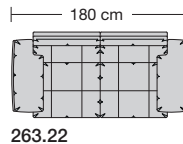

Sitzhöhen

Sitzhöhe 43 cm
Sitzhöhe 46 cm
durch Verlängerung des Seitenteils

⑥ **Fussausführung**
Wangenarmlehne mit Metallfussplatte
Metallkufe
Holzkufe

Lucca Ausführung Bodenkissen

collection

Produktinformation