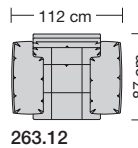

Lucca hoch

Ausführung Bodenkissen

Die Sitzkissen sind preisgleich mit oder ohne Trennungsnähte lieferbar.

Sitzhöhe 43 oder 46 cm bei der Bestellung unbedingt angeben.					
	Longchair 2 Armlehnen	Longchair 2 Armlehnen			
Breite	112 x 148 cm	121 x 148 cm			
Bestell-Nr.	260.780	260.790			
Stoffgruppe	13				
	14				
	15				
	16				
	17				
	18				
	19				
	20				
Ledergruppe					
	Ledergruppe D				
(Leder 170)	Ledergruppe E				
	Ledergruppe F				
(Leder 190)	Ledergruppe G				
	Ledergruppe H				
(Leder 43)	Ledergruppe I				
(Leder 42)	Ledergruppe J				
(Leder 250)	Ledergruppe K				
(Leder 430/45)	Ledergruppe L				
(Leder 390)	Ledergruppe M				
(Leder 450)	Ledergruppe N				
(Leder 550)	Ledergruppe O				
	Ledergruppe P				
	Ledergruppe Q				
Preis bei Stoffzugabe					
Stoffbedarf, ohne Rapport					
140 cm breit	5.70 m	6.00 m			

Sitzhöhen

Sitzhöhe 43 cm
Sitzhöhe 46 cm
durch Verlängerung des Seitenteils

⑥ **Fussausführung**
Wangenarmlehne mit Metallfussplatte
Metallkufe
Holzkufe

Lucca Ausführung Bodenkissen

collection

Produktinformation