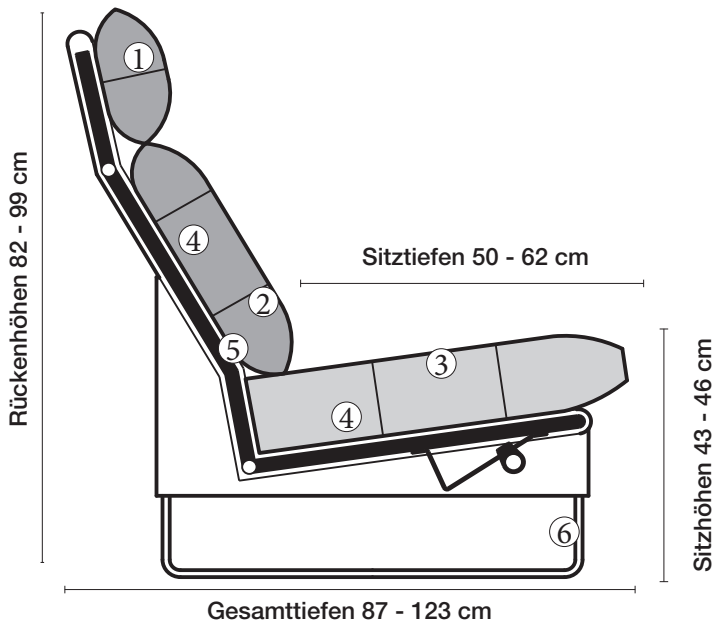

Produktinformation

① **Nackenstütze**
Kammerkissen mit Daunencharakter. Füllung Polyschaumstäbchen und hochwertige Vliesfasern.

② **Rückenkissen**
Kammerkissen mit Daunencharakter. Füllung Polyschaumstäbchen und hochwertige Vliesfasern.

③ **Sitzkissen**
Kammerkissen mit Daunencharakter. Füllung Erpo Selecta RG 80.

④ **Unterfederung**
Dauerelastische Gummigurtunterfederung mit Polyetherschaumauflage und Polyestervliesabdeckung.

⑤ **Stahlrohrkonstruktion**
Das Prinzip der Bequemlichkeit für die stufenlose Anpassung von Rückenlehne und Sitz.

Sitzhöhen

Sitzhöhe 43 cm
Sitzhöhe 46 cm
durch Verlängerung des Seitenteils

⑥ **Fussausführung**
Wangenarmlehne mit Metallfussplatte
Metallkufe
Holzkufe