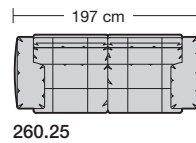

⑤ **Stahlrohrkonstruktion**
Das Prinzip der Bequemlichkeit für die stufenlose Anpassung von Rückenlehne und Sitz.

Sitzhöhen

Sitzhöhe 43 cm
Sitzhöhe 46 cm
durch Verlängerung des Seitenteils

⑥ **Fussausführung**
Wangenarmlehne mit Metallfussplatte
Metallkufe
Holzkufe