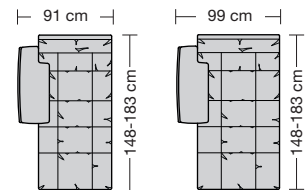

⑤ **Stahlrohrkonstruktion**
Das Prinzip der Bequemlichkeit für die stufenlose Anpassung von Rückenlehne und Sitz.

Sitzhöhen

Sitzhöhe 43 cm
Sitzhöhe 46 cm
durch Verlängerung des Seitenteils

⑥ **Fussausführung**
Wangenarmlehne mit Metallfussplatte
Metallkufe
Holzkufe

Sitzhöhe 43 oder 46 cm bei der Bestellung unbedingt angeben.					
					
	Sessel	Sessel	Sofa 2-sitzig	Sofa 2 1/2-sitzig	Sofa 3-sitzig
Breite	105 cm	112 cm	180 cm	197 cm	249 cm
Bestell-Nr.	260.10	260.12	260.22	260.25	260.32
Stoffgruppe	13				
	14				
	15				
	16				
	17				
	18				
	19				
	20				
Ledergruppe					
	Ledergruppe D				
(Leder 170)	Ledergruppe E				
	Ledergruppe F				
(Leder 190)	Ledergruppe G				
	Ledergruppe H				
(Leder 43)	Ledergruppe I				
(Leder 42)	Ledergruppe J				
(Leder 250)	Ledergruppe K				
(Leder 430/45)	Ledergruppe L				
(Leder 390)	Ledergruppe M				
(Leder 450)	Ledergruppe N				
(Leder 550)	Ledergruppe O				
	Ledergruppe P				
	Ledergruppe Q				
Preis bei Stoffzugabe					
Stoffbedarf, ohne Rapport					
140 cm breit	5.80 m	6.10 m	9.30 m	10.00 m	12.60 m

Sitzhöhen

Sitzhöhe 43 cm
Sitzhöhe 46 cm
durch Verlängerung des Seitenteils

⑥ **Fussausführung**
Wangenarmlehne mit Metallfussplatte
Metallkufe
Holzkufe

Lucca Ausführung Bodenkissen

collection

Produktinformation