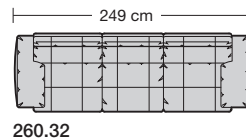

⑤ **Stahlrohrkonstruktion**
Das Prinzip der Bequemlichkeit für die stufenlose Anpassung von Rückenlehne und Sitz.

Sitzhöhen

Sitzhöhe 43 cm
Sitzhöhe 46 cm
durch Verlängerung des Seitenteils

⑥ **Fussausführung**
Wangenarmlehne mit Metallfussplatte
Metallkufe
Holzkufe