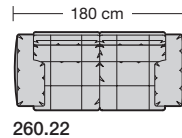

⑤ **Stahlrohrkonstruktion**
Das Prinzip der Bequemlichkeit für die stufenlose Anpassung von Rückenlehne und Sitz.

Sitzhöhen

Sitzhöhe 43 cm
Sitzhöhe 46 cm
durch Verlängerung des Seitenteils

⑥ **Fussausführung**
Wangenarmlehne mit Metallfussplatte
Metallkufe
Holzkufe