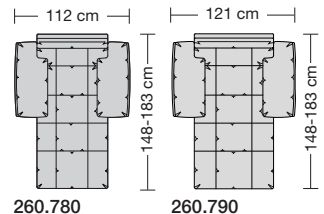

⑤ **Stahlrohrkonstruktion**
Das Prinzip der Bequemlichkeit für die stufenlose Anpassung von Rückenlehne und Sitz.

Sitzhöhen

Sitzhöhe 43 cm
Sitzhöhe 46 cm
durch Verlängerung des Seitenteils

⑥ **Fussausführung**
Wangenarmlehne mit Metallfussplatte
Metallkufe
Holzkufe

Sitzhöhe 43 oder 46 cm bei der Bestellung unbedingt angeben.					
					
	Sessel	Sessel	Sofa 2-sitzig	Sofa 2 1/2-sitzig	Sofa 3-sitzig
Breite	105 cm	112 cm	180 cm	197 cm	249 cm
Bestell-Nr.	260.10	260.12	260.22	260.25	260.32
Stoffgruppe	13				
	14				
	15				
	16				
	17				
	18				
	19				
	20				
Ledergruppe					
	Ledergruppe D				
(Leder 170)	Ledergruppe E				
	Ledergruppe F				
(Leder 190)	Ledergruppe G				
	Ledergruppe H				
(Leder 43)	Ledergruppe I				
(Leder 42)	Ledergruppe J				
(Leder 250)	Ledergruppe K				
(Leder 430/45)	Ledergruppe L				
(Leder 390)	Ledergruppe M				
(Leder 450)	Ledergruppe N				
(Leder 550)	Ledergruppe O				
	Ledergruppe P				
	Ledergruppe Q				
Preis bei Stoffzugabe					
Stoffbedarf, ohne Rapport					
140 cm breit	5.80 m	6.10 m	9.30 m	10.00 m	12.60 m