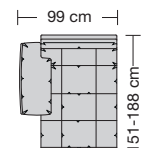

Sitzhöhen

Sitzhöhe 43 cm
Sitzhöhe 46 cm
durch Verlängerung des Seitenteils

⑥ **Fussausführung**
Wangenarmlehne mit Metallfussplatte
Metallkufe
Holzkufe

Lucca Ausführung Bodenkissen

collection

Produktinformation