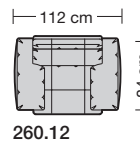

⑤ **Stahlrohrkonstruktion**
Das Prinzip der Bequemlichkeit für die stufenlose Anpassung von Rückenlehne und Sitz.

Sitzhöhen

Sitzhöhe 43 cm
Sitzhöhe 46 cm
durch Verlängerung des Seitenteils

⑥ **Fussausführung**
Wangenarmlehne mit Metallfussplatte
Metallkufe
Holzkufe

Sitzhöhe 43 oder 46 cm bei der Bestellung unbedingt angeben.					
					
	Sessel	Sessel	Sofa 2-sitzig	Sofa 2 1/2-sitzig	Sofa 3-sitzig
Breite	105 cm	112 cm	180 cm	197 cm	249 cm
Bestell-Nr.	260.10	260.12	260.22	260.25	260.32
Stoffgruppe	13				
	14				
	15				
	16				
	17				
	18				
	19				
	20				
Ledergruppe					
	Ledergruppe D				
(Leder 170)	Ledergruppe E				
	Ledergruppe F				
(Leder 190)	Ledergruppe G				
	Ledergruppe H				
(Leder 43)	Ledergruppe I				
(Leder 42)	Ledergruppe J				
(Leder 250)	Ledergruppe K				
(Leder 430/45)	Ledergruppe L				
(Leder 390)	Ledergruppe M				
(Leder 450)	Ledergruppe N				
(Leder 550)	Ledergruppe O				
	Ledergruppe P				
	Ledergruppe Q				
Preis bei Stoffzugabe					
Stoffbedarf, ohne Rapport					
140 cm breit	5.80 m	6.10 m	9.30 m	10.00 m	12.60 m