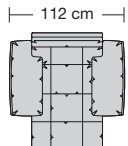

Sitzhöhen

Sitzhöhe 43 cm
Sitzhöhe 46 cm
durch Verlängerung des Seitenteils

⑥ **Fussausführung**
Wangenarmlehne mit Metallfussplatte
Metallkufe
Holzkufe

Lucca Ausführung Bodenkissen

collection

Produktinformation