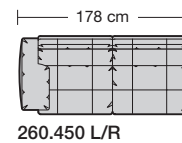

⑤ **Stahlrohrkonstruktion**
Das Prinzip der Bequemlichkeit für die stufenlose Anpassung von Rückenlehne und Sitz.

Sitzhöhen

Sitzhöhe 43 cm
Sitzhöhe 46 cm
durch Verlängerung des Seitenteils

⑥ **Fussausführung**
Wangenarmlehne mit Metallfussplatte
Metallkufe
Holzkufe