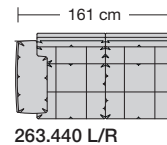

Sitzhöhen

Sitzhöhe 43 cm
Sitzhöhe 46 cm
durch Verlängerung des Seitenteils

⑥ **Fussausführung**
Wangenarmlehne mit Metallfussplatte
Metallkufe
Holzkufe

Lucca Ausführung Bodenkissen

collection

Produktinformation