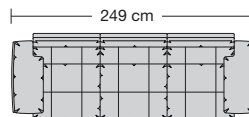

Sitzhöhen

Sitzhöhe 43 cm
Sitzhöhe 46 cm
durch Verlängerung des Seitenteils

⑥ **Fussausführung**
Wangenarmlehne mit Metallfussplatte
Metallkufe
Holzkufe

Lucca Ausführung Bodenkissen

collection

Produktinformation