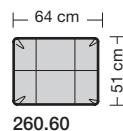

⑤ **Stahlrohrkonstruktion**
Das Prinzip der Bequemlichkeit für die stufenlose Anpassung von Rückenlehne und Sitz.

Sitzhöhen

Sitzhöhe 43 cm
Sitzhöhe 46 cm
durch Verlängerung des Seitenteils

⑥ **Fussausführung**
Wangenarmlehne mit Metallfussplatte
Metallkufe
Holzkufe