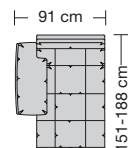

Lucca hoch

Ausführung Bodenkissen

Die Sitzkissen sind preisgleich mit oder ohne Trennungsnähte lieferbar.

Sitzhöhe 43 oder 46 cm bei der Bestellung unbedingt angeben.					
	Longchair 2 Armlehnen	Longchair 2 Armlehnen			
Breite	112 x 148 cm	121 x 148 cm			
Bestell-Nr.	260.780	260.790			
Stoffgruppe	13				
	14				
	15				
	16				
	17				
	18				
	19				
	20				
Ledergruppe					
	Ledergruppe D				
(Leder 170)	Ledergruppe E				
	Ledergruppe F				
(Leder 190)	Ledergruppe G				
	Ledergruppe H				
(Leder 43)	Ledergruppe I				
(Leder 42)	Ledergruppe J				
(Leder 250)	Ledergruppe K				
(Leder 430/45)	Ledergruppe L				
(Leder 390)	Ledergruppe M				
(Leder 450)	Ledergruppe N				
(Leder 550)	Ledergruppe O				
	Ledergruppe P				
	Ledergruppe Q				
Preis bei Stoffzugabe					
Stoffbedarf, ohne Rapport					
140 cm breit	5.70 m	6.00 m			

Sitzhöhen

Sitzhöhe 43 cm
Sitzhöhe 46 cm
durch Verlängerung des Seitenteils

⑥ **Fussausführung**
Wangenarmlehne mit Metallfussplatte
Metallkufe
Holzkufe

Lucca Ausführung Bodenkissen

collection

Produktinformation