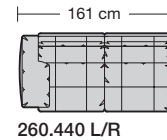

⑤ **Stahlrohrkonstruktion**
Das Prinzip der Bequemlichkeit für die stufenlose Anpassung von Rückenlehne und Sitz.

Sitzhöhen

Sitzhöhe 43 cm
Sitzhöhe 46 cm
durch Verlängerung des Seitenteils

⑥ **Fussausführung**
Wangenarmlehne mit Metallfussplatte
Metallkufe
Holzkufe