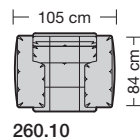

⑤ **Stahlrohrkonstruktion**
Das Prinzip der Bequemlichkeit für die stufenlose Anpassung von Rückenlehne und Sitz.

Sitzhöhen

Sitzhöhe 43 cm
Sitzhöhe 46 cm
durch Verlängerung des Seitenteils

⑥ **Fussausführung**
Wangenarmlehne mit Metallfussplatte
Metallkufe
Holzkufe

Sitzhöhe 43 oder 46 cm bei der Bestellung unbedingt angeben.					
					
	Sessel	Sessel	Sofa 2-sitzig	Sofa 2 1/2-sitzig	Sofa 3-sitzig
Breite	105 cm	112 cm	180 cm	197 cm	249 cm
Bestell-Nr.	260.10	260.12	260.22	260.25	260.32
Stoffgruppe	13				
	14				
	15				
	16				
	17				
	18				
	19				
	20				
Ledergruppe					
	Ledergruppe D				
(Leder 170)	Ledergruppe E				
	Ledergruppe F				
(Leder 190)	Ledergruppe G				
	Ledergruppe H				
(Leder 43)	Ledergruppe I				
(Leder 42)	Ledergruppe J				
(Leder 250)	Ledergruppe K				
(Leder 430/45)	Ledergruppe L				
(Leder 390)	Ledergruppe M				
(Leder 450)	Ledergruppe N				
(Leder 550)	Ledergruppe O				
	Ledergruppe P				
	Ledergruppe Q				
Preis bei Stoffzugabe					
Stoffbedarf, ohne Rapport					
140 cm breit	5.80 m	6.10 m	9.30 m	10.00 m	12.60 m

Sitzhöhen

Sitzhöhe 43 cm
Sitzhöhe 46 cm
durch Verlängerung des Seitenteils

⑥ **Fussausführung**
Wangenarmlehne mit Metallfussplatte
Metallkufe
Holzkufe

Lucca Ausführung Bodenkissen

collection

Produktinformation