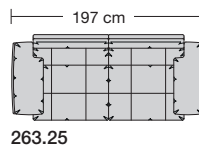

Sitzhöhen

Sitzhöhe 43 cm
Sitzhöhe 46 cm
durch Verlängerung des Seitenteils

⑥ **Fussausführung**
Wangenarmlehne mit Metallfussplatte
Metallkufe
Holzkufe

Lucca Ausführung Bodenkissen

collection

Produktinformation