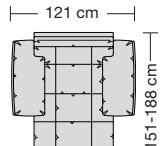

Sitzhöhen

Sitzhöhe 43 cm
Sitzhöhe 46 cm
durch Verlängerung des Seitenteils

⑥ **Fussausführung**
Wangenarmlehne mit Metallfussplatte
Metallkufe
Holzkufe

Lucca Ausführung Bodenkissen

collection

Produktinformation