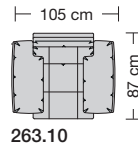

Lucca hoch

Ausführung Bodenkissen

Die Sitzkissen sind preisgleich mit oder ohne Trennungsnähte lieferbar.

Sitzhöhe 43 oder 46 cm bei der Bestellung unbedingt angeben.					
	Longchair 2 Armlehnen	Longchair 2 Armlehnen			
Breite	112 x 148 cm	121 x 148 cm			
Bestell-Nr.	260.780	260.790			
Stoffgruppe	13				
	14				
	15				
	16				
	17				
	18				
	19				
	20				
Ledergruppe					
	Ledergruppe D				
(Leder 170)	Ledergruppe E				
	Ledergruppe F				
(Leder 190)	Ledergruppe G				
	Ledergruppe H				
(Leder 43)	Ledergruppe I				
(Leder 42)	Ledergruppe J				
(Leder 250)	Ledergruppe K				
(Leder 430/45)	Ledergruppe L				
(Leder 390)	Ledergruppe M				
(Leder 450)	Ledergruppe N				
(Leder 550)	Ledergruppe O				
	Ledergruppe P				
	Ledergruppe Q				
Preis bei Stoffzugabe					
Stoffbedarf, ohne Rapport					
140 cm breit	5.70 m	6.00 m			

Sitzhöhen

Sitzhöhe 43 cm
Sitzhöhe 46 cm
durch Verlängerung des Seitenteils

⑥ **Fussausführung**
Wangenarmlehne mit Metallfussplatte
Metallkufe
Holzkufe

Lucca Ausführung Bodenkissen

collection

Produktinformation