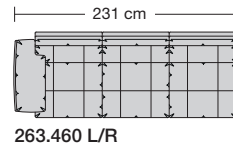

Sitzhöhen

Sitzhöhe 43 cm
Sitzhöhe 46 cm
durch Verlängerung des Seitenteils

⑥ **Fussausführung**
Wangenarmlehne mit Metallfussplatte
Metallkufe
Holzkufe

Lucca Ausführung Bodenkissen

collection

Produktinformation