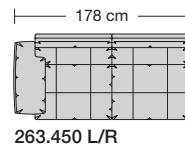

Sitzhöhen

Sitzhöhe 43 cm
Sitzhöhe 46 cm
durch Verlängerung des Seitenteils

⑥ **Fussausführung**
Wangenarmlehne mit Metallfussplatte
Metallkufe
Holzkufe

Lucca Ausführung Bodenkissen

collection

Produktinformation