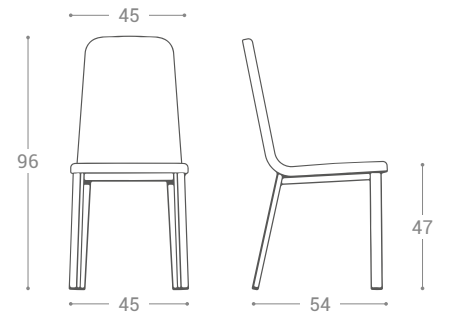

POINTS

# PIXEL-dining

**ASSISE | SEAT**  
 Tapisé MULTISOFT 55 mm  
 Upholstery MULTISOFT 55 mm

**PIEDS | LEGS**  
 Acier laqué epoxy  
 Epoxy lacquered steel

**DÉTAIL | DETAIL**  
 Embout en polyéthylène  
 Polyethylene cap