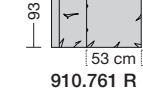

910.79 L/R

910.792 L/R

910.795 L/R

910.798 L/R

910.772 L/R

910.775 L/R

910.752 L/R

910.755 L/R

910.70

910.70 Übertief für Sitztiefe 58 cm

910.70 Übertief für Sitztiefe 62 cm

910.761 L

910.761 R

910.76 L

910.76 R

910.762 L