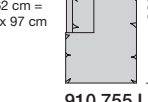

910.70

910.70 Übertief für Sitztiefe 58 cm

910.70 Übertief für Sitztiefe 62 cm

910.761 L

910.76 L

910.762 L

910.761 R

910.76 R

910.762 R

910.755 L/R

910.755 L/R

ST 53 cm = 205 x 88 cm

ST 58 cm = 205 x 93 cm

ST 62 cm = 205 x 97 cm

ST 53 cm = 225 x 88 cm

ST 58 cm = 225 x 93 cm