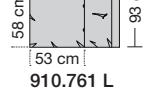

910.79 L/R

910.792 L/R

910.795 L/R

910.798 L/R

910.772 L/R

910.775 L/R

910.752 L/R

910.755 L/R

910.70

910.70 Übertief für Sitztiefe 58 cm

910.70 Übertief für Sitztiefe 62 cm

910.761 L

910.761 R

910.76 L

910.76 R

910.762 L