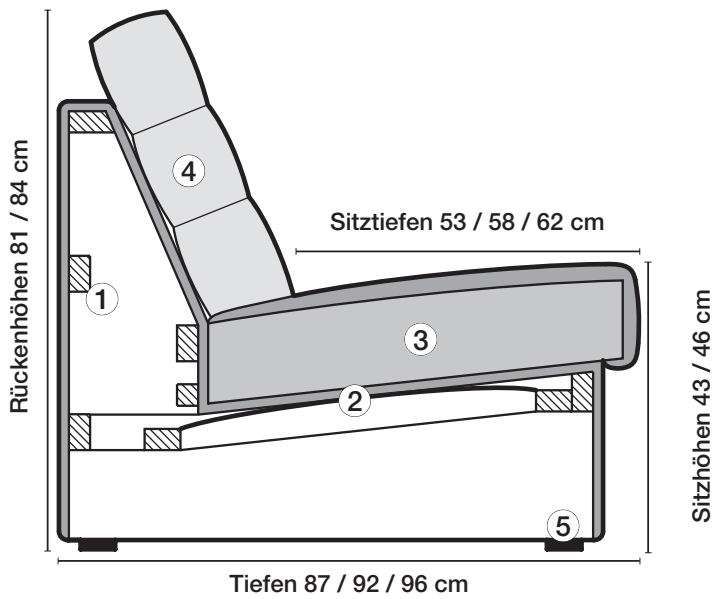

Produktinformation

① **Gestell**
Hartholzgestell aus Buche, gedübelt und verleimt.

② **Unterfederung**
Stahlwellenunterfederung mit Spezialabdeckung aus hochwertigem Futterstoff.

③ **Sitzkissen**
Daunencharakter
Comfort SL
Kaltschaumkombination
Taschenfederkern
Comfort Plus

④ **Rückenkissen**
Daunencharakter
Comfort SL
Kaltschaumkombination

Sitztiefen
Sitztiefe 53 cm
Sitztiefe 58 cm
Sitztiefe 62 cm

Sitzhöhen
Sitzhöhe 43 cm
Sitzhöhe 46 cm
Sonderhöhen möglich

⑤ **Fussausführungen**
Kunststoffgleiter 9 mm

Gestell Hartholzgestell aus Buche, gedübelt und verleimt.

Unterfederung Stahlwellenunterfederung mit Spezialabdeckung und hochwertigem Futterstoff.

Sitzkissen **A Daunencharakter**
Legere Ausführung in bewährter Kammerkissenverarbeitung und stabilisierendem Sitzkern aus Polyetherschaum RG 43. Füllung Polyschaumstäbchen mit hochwertigen Vliesfasern.

B Comfort SL
Weiche besonders anpassungsfähige Ausführung mit stabilisierendem Sitzkern aus Polyetherschaum RG 42. Füllung Polyschaumstäbchen in bewährter Kammerkissenverarbeitung.

C Kaltschaumkombination
Festere Ausführung aus hochwertiger Kaltschaumkombination. Formstabil durch festen Polyetherkern RG 43 und angenehm weicher Kaltschaumabdeckung RG 35.

D Taschenfederkern mit Daunencharakter
Klassischer Sitzkomfort durch einzeln in Taschen eingenähte zylindrische Federkerne, die mit hochwertigem Kaltschaum RG 40 ummantelt sind. Legere Oberfläche durch bewährte Kammerkissenverarbeitung. Füllung Polyschaumstäbchen RG 40. **Aufpreis siehe Sonderanfertigungen.**

G Comfort Plus
legere Ausführung in bewährter Stegmattenverarbeitung mit stabilisierendem Kern aus Kaltschaum RG 50. Füllung Polyschaumstäbchen mit hochwertigen Vliesfasern. **Aufpreis siehe Sonderanfertigungen.**

Sitztiefen
Sitztiefe 53 cm
Sitztiefe 58 cm (Mehrpreis)
Sitztiefe 62 cm (Mehrpreis)

Sitzhöhen
Sitzhöhe 43 cm
Sitzhöhe 46 cm
Durch Verlängerung des Seitenteils ohne Aufpreis.

Bitte Sitztiefe und Sitzhöhe bei der Bestellung unbedingt angeben.

Rückenkissen **A Daunencharakter**
Legere Ausführung in bewährter Kammerkissenverarbeitung. Füllung aus Polyschaumstäbchen und hochwertigen Vliesfasern.

B Comfort SL
Weiche besonders anpassungsfähige Ausführung in bewährter Kammerkissen-Verarbeitung. Füllung aus hochwertigen Vliesfaserkugeln.

C Kaltschaum
Formstabiler Kern aus hochwertigem Kaltschaum RG 50. Abdeckung aus Polyetherschaum RG 20 mit Vlieskaschierung.