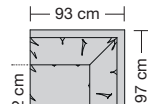

910.70

910.70 Übertief für Sitztiefe 58 cm

910.70 Übertief für Sitztiefe 62 cm

910.761 L

910.76 L

910.762 L

910.761 R

910.76 R

910.762 R

910.755 L/R

910.755 L/R

ST 53 cm = 205 x 88 cm

ST 58 cm = 205 x 93 cm

ST 62 cm = 205 x 97 cm

ST 53 cm = 225 x 88 cm

ST 58 cm = 225 x 93 cm