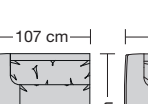

910.70

910.70 Übertief für Sitztiefe 58 cm

910.70 Übertief für Sitztiefe 62 cm

910.761 L

910.76 L

910.762 L

910.761 R

910.76 R

910.762 R

910.755 L/R

910.755 L/R

ST 53 cm = 205 x 88 cm

ST 58 cm = 205 x 93 cm

ST 62 cm = 205 x 97 cm

ST 53 cm = 225 x 88 cm

ST 58 cm = 225 x 93 cm