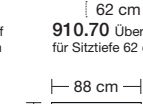

910.79 L/R

910.792 L/R

910.795 L/R

910.798 L/R

910.772 L/R

910.775 L/R

910.752 L/R

910.755 L/R

910.70

910.70 Übertief für Sitztiefe 58 cm

910.70 Übertief für Sitztiefe 62 cm

910.761 L

910.761 R

910.76 L

910.76 R

910.762 L