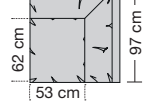

910.70

910.70 Übertief für Sitztiefe 58 cm

910.70 Übertief für Sitztiefe 62 cm

910.761 L

910.76 L

910.762 L

910.761 R

910.76 R

910.762 R

910.755 L/R

910.755 L/R

ST 53 cm = 205 x 88 cm

ST 58 cm = 205 x 93 cm

ST 62 cm = 205 x 97 cm

ST 53 cm = 225 x 88 cm

ST 58 cm = 225 x 93 cm