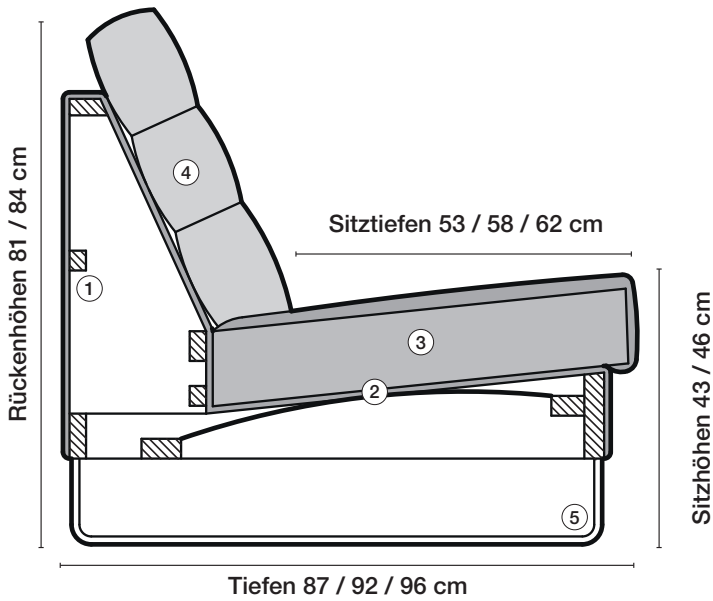

Produktinformation

① **Gestell**
Hartholzgestell aus Buche, gedübelt und verleimt.

② **Unterfederung**
Stahlwellenunterfederung mit Spezialabdeckung aus hochwertigem Futterstoff.

③ **Sitzkissen**
Daunencharakter
Comfort SL
Kaltschaumkombination
Taschenfederkern
Comfort Plus

④ **Rückenkissen**
Daunencharakter
Comfort SL
Kaltschaumkombination

Sitztiefen
Sitztiefe 53 cm
Sitztiefe 58 cm
Sitztiefe 62 cm

Sitzhöhen
Sitzhöhe 43 cm
Sitzhöhe 46 cm

⑤ **Fussausführungen**
Kufe 35 x 12 mm, hochglanz verchromt oder matt verchromt.

Gestell Hartholzgestell aus Buche, gedübelt und verleimt.

Unterfederung Stahlwellenunterfederung mit Spezialabdeckung und hochwertigem Futterstoff.

Sitzkissen **A Daunencharakter**
Legere Ausführung in bewährter Kammerkissenverarbeitung und stabilisierendem Sitzkern aus Polyetherschaum RG 43. Füllung Polyschaumstäbchen mit hochwertigen Vliesfasern.

B Comfort SL
Weiche besonders anpassungsfähige Ausführung mit stabilisierendem Sitzkern aus Polyetherschaum RG 42. Füllung Polyschaumstäbchen in bewährter Kammerkissenverarbeitung.

C Kaltschaumkombination
Festere Ausführung aus hochwertiger Kaltschaumkombination. Formstabil durch festen Polyetherkern RG 43 und angenehm weicher Kaltschaumabdeckung RG 35.

D Taschenfederkern mit Daunencharakter
Klassischer Sitzkomfort durch einzeln in Taschen eingenähte zylindrische Federkerne, die mit hochwertigem Kaltschaum RG 40 ummantelt sind. Legere Oberfläche durch bewährte Kammerkissenverarbeitung. Füllung Polyschaumstäbchen RG 40. **Aufpreis siehe Sonderanfertigungen.**

G Comfort Plus
legere Ausführung in bewährter Stegmattenverarbeitung mit stabilisierendem Kern aus Kaltschaum RG 50. Füllung Polyschaumstäbchen mit hochwertigen Vliesfasern. **Aufpreis siehe Sonderanfertigungen.**

Sitztiefen
Sitztiefe 53 cm
Sitztiefe 58 cm (Mehrpreis 8 %)
Sitztiefe 62 cm (Mehrpreis 10 %)

Sitzhöhen
Sitzhöhe 43 cm
Sitzhöhe 46 cm
Durch Verlängerung des Seitenteils ohne Aufpreis.

Bitte Sitztiefe und Sitzhöhe bei der Bestellung unbedingt angeben.

Rückenkissen **A Daunencharakter**
Legere Ausführung in bewährter Kammerkissenverarbeitung. Füllung aus Polyschaumstäbchen und hochwertigen Vliesfasern.

B Comfort SL
Weiche besonders anpassungsfähige Ausführung in bewährter Kammerkissen-Verarbeitung. Füllung aus hochwertigen Vliesfaserkugeln.

C Kaltschaum
Formstabiler Kern aus hochwertigem Kaltschaum RG 50. Abdeckung aus Polyetherschaum RG 20 mit Vlieskaschierung.