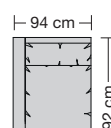

960.55

960.56

960.57

960.58

960.59

960.75 Seitenmaß 251 x 128 cm

960.73

960.78 L/R

960.79 L/R

960.792 L/R

960.795 L/R

960.798 L/R

960.772 L/R

960.775 L/R

960.752 L/R

960.755 L/R

ST 53 cm =
205 x 88 cm
ST 58 cm =
205 x 93 cm
ST 62 cm =
205 x 97 cm

ST 53 cm =
225 x 88 cm
ST 58 cm =
225 x 93 cm
ST 62 cm =
225 x 97 cm

Sitztiefe, Sitzhöhe, Armlehne und Kissenführung bitte bei der Bestellung unbedingt angeben.