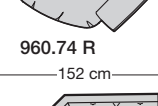

960.56

960.57

960.58

960.59

960.75 Seitenmaß 251 x 128 cm

960.70

960.70 Übertief für Sitztiefe 58 cm

960.70 Übertief für Sitztiefe 62 cm

960.761 L

960.761 R

960.76 L

960.76 R

960.76 L

960.76 R

960.762 L

960.762 R

960.74 L

960.74 R

960.73

960.71

960.78 L/R

960.79 L/R

960.792 L/R

960.795 L/R

960.798 L/R

960.772 L/R

960.775 L/R

960.752 L/R

960.755 L/R

ST 53 cm = 205 x 88 cm

ST 58 cm = 205 x 93 cm

ST 62 cm = 205 x 97 cm