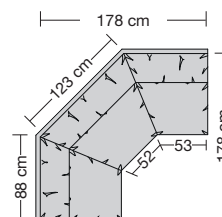

960.495 L/R

960.67 L/R

960.69 L/R

960.695 L/R

960.50

960.51

960.52

960.54

960.55

960.56

960.57

960.58

960.59

960.75 Seitenmaß 251 x 128 cm

960.73

960.78 L/R

960.79 L/R

960.792 L/R

960.795 L/R

960.798 L/R

960.772 L/R

960.775 L/R

960.752 L/R

960.755 L/R

ST 53 cm =
205 x 88 cm
ST 58 cm =
205 x 93 cm
ST 62 cm =
205 x 97 cm

ST 53 cm =
225 x 88 cm
ST 58 cm =
225 x 93 cm
ST 62 cm =
225 x 97 cm

Sitztiefe, Sitzhöhe, Armlehne und Kissenführung bitte bei der Bestellung unbedingt angeben.