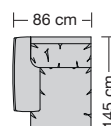

960.55

960.56

960.57

960.58

960.59

960.75 Seitenmaß 251 x 128 cm

960.73

960.78 L/R

ST 53 cm =
205 x 88 cm
ST 58 cm =
205 x 93 cm
ST 62 cm =
205 x 97 cm

ST 53 cm =
225 x 88 cm
ST 58 cm =
225 x 93 cm
ST 62 cm =
225 x 97 cm

Sitztiefe, Sitzhöhe, Armlehne und Kissenführung bitte bei der Bestellung unbedingt angeben.