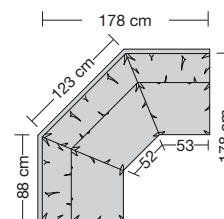

960.56

960.57

960.58

960.59

960.75 Seitenmaß 251 x 128 cm

960.70

960.70 Übertief für Sitztiefe 58 cm

960.70 Übertief für Sitztiefe 62 cm

960.798 L/R

960.772 L/R

960.775 L/R

960.752 L/R

960.755 L/R

ST 53 cm = 205 x 88 cm

ST 58 cm = 205 x 93 cm

ST 62 cm = 205 x 97 cm