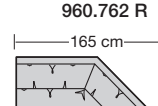

960.56

960.57

960.58

960.59

960.75 Seitenmaß 251 x 128 cm

960.70

960.70 Übertief für Sitztiefe 58 cm

960.70 Übertief für Sitztiefe 62 cm

960.761 L

960.761 R

960.76 L

960.76 R

960.76 L

960.76 R

960.762 L

960.762 R

960.74 L

960.74 R

960.73

960.71

960.78 L/R

960.79 L/R

960.792 L/R

960.795 L/R

960.798 L/R

960.772 L/R

960.775 L/R

960.752 L/R

960.755 L/R

ST 53 cm = 205 x 88 cm

ST 58 cm = 205 x 93 cm

ST 62 cm = 205 x 97 cm