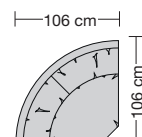

960.55

960.56

960.57

960.58

960.59

960.75 Seitenmaß 251 x 128 cm

960.73

960.78 L/R

ST 53 cm =
205 x 88 cm
ST 58 cm =
205 x 93 cm
ST 62 cm =
205 x 97 cm

ST 53 cm =
225 x 88 cm
ST 58 cm =
225 x 93 cm
ST 62 cm =
225 x 97 cm

Sitztiefe, Sitzhöhe, Armlehne und Kissenführung bitte bei der Bestellung unbedingt angeben.