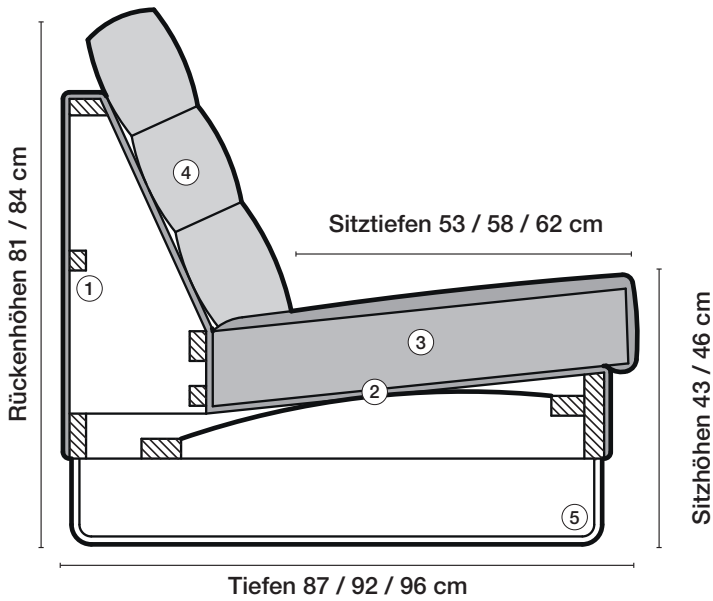

Möbel Letz GmbH
Am Gewerbepark 11
06895 Zahna-Elster

Tel.: 035383 - 6018 50

Fax.: 035383 - 6018 17

CLASSICS

erpo[®]
Sitz. Kultur.

CL 960

Produktinformation

① **Gestell**
Hartholzgestell aus Buche, gedübelt und verleimt.

Sitztiefen
Sitztiefe 53 cm
Sitztiefe 58 cm
Sitztiefe 62 cm

Sitzhöhen
Sitzhöhe 43 cm
Sitzhöhe 46 cm

⑤ **Fussausführungen**
Kufe 35 x 12 mm, hochglanz verchromt oder matt verchromt.

Gestell Hartholzgestell aus Buche, gedübelt und verleimt.