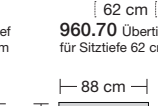

CL 960

CLASSICS

Produktumfang

960.761 R

ST 53 cm = 205 x 88 cm

ST 58 cm = 205 x 93 cm

ST 62 cm = 205 x 97 cm

ST 53 cm = 225 x 88 cm

ST 58 cm = 225 x 93 cm

ST 62 cm = 225 x 97 cm

Sitztiefe, Sitzhöhe, Armlehne und Kissenführung bitte bei der Bestellung unbedingt angeben.