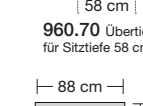

960.42 L/R

960.44 L/R

960.45 L/R

960.46 L/R

960.47 L/R

960.48 L/R

960.49 L/R

960.495 L/R

960.67 L/R

960.69 L/R

960.695 L/R

960.50

960.51

960.52

960.54

960.55

960.56

960.57

960.58

960.59

960.75 Seitenmaß 251 x 128 cm

960.70

960.70 Übertief für Sitztiefe 58 cm

960.70 Übertief für Sitztiefe 62 cm