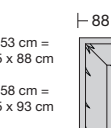

960.55

960.56

960.57

960.58

960.59

960.75 Seitenmaß 251 x 128 cm

960.73

960.78 L/R

960.79 L/R

960.792 L/R

960.795 L/R

960.798 L/R

960.772 L/R

960.775 L/R

960.752 L/R

960.755 L/R

ST 53 cm =
205 x 88 cm
ST 58 cm =
205 x 93 cm
ST 62 cm =
205 x 97 cm

ST 53 cm =
225 x 88 cm
ST 58 cm =
225 x 93 cm
ST 62 cm =
225 x 97 cm

Sitztiefe, Sitzhöhe, Armlehne und Kissenführung bitte bei der Bestellung unbedingt angeben.