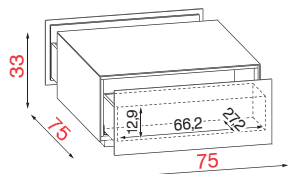

VR 417

Breite 75

Höhe 33

Tiefe 75

COUCHTISCH IN HÖHE 33CM – MIT 2 GEGENÜBERLIEGENDEN SCHUBLADEN

Bestell-Nr.		
KORPUS		
KORPUS GLAS	VR 417	
	VR 417	
TECHNISCHE DATEN		MAXIMALE BELASTUNG VERSTECKTE ROLLEN SOFT-MOTION SCHUBLADE
PRODUKT-EXTRAS		GEWICHT IN KG VOLUMEN MONTIERTES MOBEL
VERPACKUNGSDATEN		

ABDECKPLATTEN IN HOLZ UND KERAMIK – FÜR COUCHTISCH VR 417

MOT 75-75

ABDECKPLATTEN IN HOLZ UND KERAMIK FÜR COUCHTISCH VR 417 IN DER MASSE 75cm x 75cm

Nur bei Erstbestellung möglich!

Bestell-Nr.		
Abdeckplatte		
HOLZ	MOT 75-75	
	MOT 75-75	
KERAMIK	MOT 75-75	
	MOT 75-75	

COUCHTISCH IN HÖHE 37cm

VR 081

Breite 81

Höhe 37

Tiefe 74

COUCHTISCH IN HÖHE 37cm MIT 2 GEGENÜBERLIEGENDEN OFFENEN FÄCHERN

Bestell-Nr.		
KORPUS METALL		
Abdeckplatte + Seiten		
KORPUS METALL	VR 081	
	VR 081	
	VR 081	
	VR 081	
	VR 081	
VR 081		
VR 081		