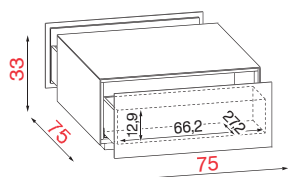

VR 417

Breite 75

Höhe 33

Tiefe 75

COUCHTISCH IN HÖHE 33CM – MIT 2 GEGENÜBERLIEGENDEN SCHUBLADEN

Bestell-Nr.		
		Korpus
KORPUS GLAS	VR 417	
	VR 417	
TECHNISCHE DATEN	PRODUKT-EXTRAS	VERPACKUNGSDATEN
MAXIMALE BELASTUNG	VERSTECKTE ROLLEN	SOFT-MOTION SCHUBLADE
	GEWICHT IN KG	VOLUMEN
		MONTIERTES MOBEL

ABDECKPLATTEN IN HOLZ UND KERAMIK – FÜR COUCHTISCH VR 417

MOT 75-75

ABDECKPLATTEN IN HOLZ UND KERAMIK FÜR COUCHTISCH VR 417 IN DER MASSE 75cm x 75cm

Nur bei Erstbestellung möglich!

Bestell-Nr.		
		Abdeckplatte
HOLZ	MOT 75-75	
	MOT 75-75	
KERAMIK	MOT 75-75	

COUCHTISCH IN HÖHE 37cm

VR 081

Breite 81

Höhe 37

Tiefe 74

COUCHTISCH IN HÖHE 37cm MIT 2 GEGENÜBERLIEGENDEN OFFENEN FÄCHERN

Bestell-Nr.		
		Korpus Metall
		Abdeckplatte + Seiten
KORPUS METALL	VR 081	
	VR 081	
	VR 081	
	VR 081	
	VR 081	