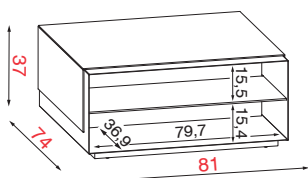

COUCHTISCH IN HÖHE 37cm

VR 081

Breite 81

Höhe 37

Tiefe 74

COUCHTISCH IN HÖHE 37cm MIT 2 GEGENÜBERLIEGENDEN OFFENEN FÄCHERN

Bestell-Nr.		
KORPUS METALL		
Abdeckplatte + Seiten		
KORPUS METALL	VR 081	
	VR 081	
	VR 081	
	VR 081	
	VR 081	
VR 081		
VR 081		

TECHNISCHE DATEN	PRODUKT-EXTRAS	VERPACKUNGSDATEN
MAXIMALE BELASTUNG VERSTECKTE ROLLEN FIXE EINLEGEBODEN	GEWICHT IN KG VOLUMEN MONTIERTES MOBEL	Verpackung cm