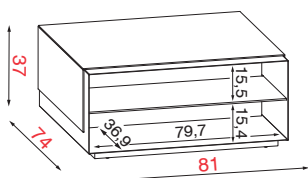

COUCHTISCH IN HÖHE 37cm

VR 081

Breite 81

Höhe 37

Tiefe 74

COUCHTISCH IN HÖHE 37cm MIT 2 GEGENÜBERLIEGENDEN OFFENEN FÄCHERN

Bestell-Nr.		
		Korpus Metall
		Abdeckplatte + Seiten
KORPUS METALL	VR 081	
	VR 081	
	VR 081	
	VR 081	
	VR 081	

TECHNISCHE DATEN	PRODUKT-EXTRAS	VERPACKUNGSDATEN
MAXIMALE BELASTUNG	VERSTECKTE ROLLEN	GEWICHT IN KG
	FIXE EINLEGEBODEN	VOLUMEN
		MONTIERTES MOBEL
		Verpackung cm