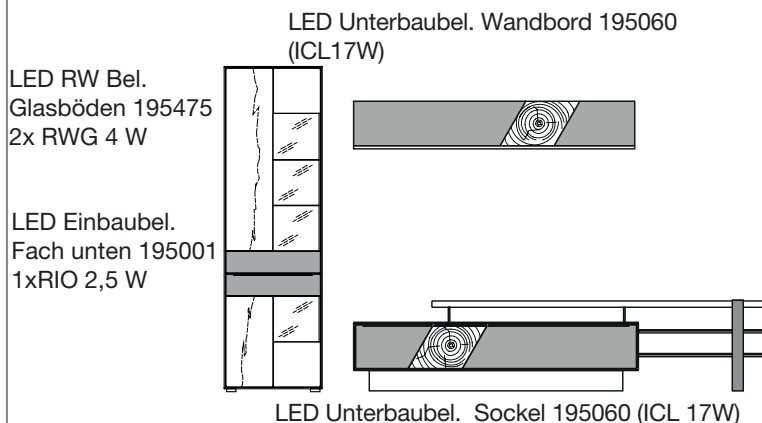

Beleuchtungsbeispiel

Beleuchtungsbeispiel: V15466

Bei freihängenden Beleuchtungselementen ist bauseits ein überstreichbarer Kabelkanal einzusetzen.

Bei Bestellung von Beleuchtungszubehör ist ein elektronisches Vorschaltgerät(EVG), sowie ein Funkdimmer erforderlich mit eventuellem Zusatzverteiler erforderlich siehe Seite 34.

- 1x elektr. Vorschaltgerät 60 watt (EVG) 101003
- 1x Funkdimmer 60 Watt 102004
- 1x Zusatzverteiler 102002