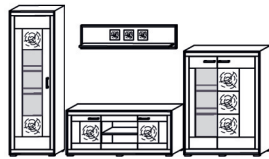

Tisch

Bezeichnung

B / H / T (in mm)
Volumen / Gesamtgewicht
Aufbau:

Esstisch I

1600/760/900
0.022/65
160x90cm
3x Inlay

Esstisch II

1800/760/900
0.246/69
180x90cm
3x Inlay

Esstisch III

2000/760/1000
0.301/76
200x100cm
4x Inlay

Wildeiche geölt

1033151211

1033151311

1033151411

Kernbuche geölt

1033151212

1033151312

1033151412

Vorschlagskombination

Bezeichnung

B / H / T (in mm)
Volumen / Gesamtgewicht
Aufbau:

Vorschlagskombination-L

3166/2010/460
1.943/268
1x Vitrine I (103315011-1 /-2), 1x TV-Element II (103315041-1 /-2)
1x Wandboard II (103315101-1 /-2), 1x Highboard I-L (103315071-1 /-2)

Vorschlagskombination-R

3166/2010/460
1.943/268
1x Vitrine I (103315011-1 /-2), 1x TV-Element II (103315041-1 /-2)
1x Wandboard II (103315101-1 /-2), 1x Highboard I-R (103315211-1 /-2)

Wildeiche geölt

1033152611

1033152711

Kernbuche geölt

1033152612

1033152712

Technische Änderungen, Farbabweichungen und Irrtümer vorbehalten. Alle Maßangaben sind circa Maße.
Alle verwendeten Abbildungen entsprechen nicht eindeutig dem Originalartikel.