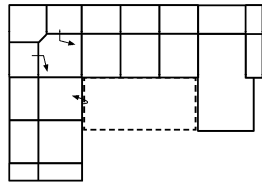

Modell: ORION

Artikelbezeichnung

2BKL-ER-3FBB-OTTR

Vorzugskombination

Breite	-
Höhe	98 cm
Tiefe	94 cm
Sitzhöhe	46 cm
Sitztiefe	56 cm
Liegefläche	118 x 250 cm
Stellfläche	226 x 325 x 159 cm

Stoffgruppe VI

Stoffgruppe VII

Stoffgruppe VIII