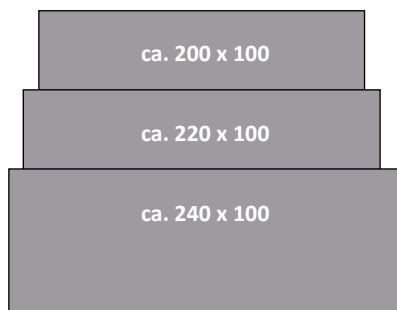

Größen:

3 Gestelle zur Auswahl

Gestell A:
Holz