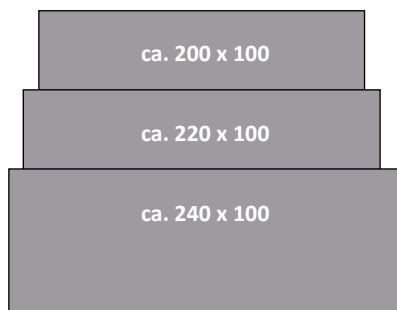

- Massivholztisch / durchgehende Lamelle
- Balkeneiche / aufgedoppelte Platte 60 mm
- 3 Gestellvarianten zur Auswahl
- Tischhöhe ca. 75 cm
- **Bitte beachten Sie den Unikatshinweis!**

Größen:**3 Gestelle zur Auswahl**Gestell A:
HolzGestell B:
EdelstahlGestell C:
Metall schwarz