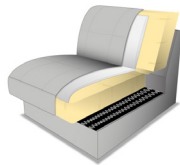

Modellbeschreibung:

Gestell: tragende Teile Buche, Sperrholzplatte

Polsterung Sitz: wahlweise:

PUR-Schaum auf Wellenfedern (Standard)