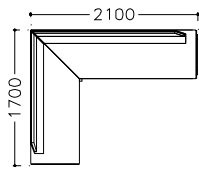

Eckbank / Bankteil VISTA-dining 200

Außenseite: Holzkufe massiv

Sitzabschluss: Holz

Eckbank Sitz / Lehne gepolstert

li.170 x re.210 cm
(passend zu Tischgröße 130 x 90 cm)