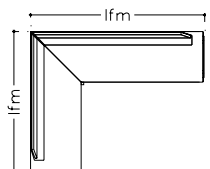

# Eckbank / Bankteil VISTA-dining 200

**Außenseite:** Holzkufe massiv

**Sitzabschluss:** Holz

**Eckbank Sitz / Lehne gepolstert**

li.170 x re.210 cm  
(passend zu Tischgröße 130 x 90 cm)

**Eckbank - LAUFMETER – Preis**  
(Mindestberechnung 3 lfm)

**Bankteil - LAUFMETER -Preis**  
(Mindestberechnung 1 lfm)

**Echtleder Ocean – per lfm:** (Mindestberechnung 1 lfm)

Sitz oder Lehne  
Sitz und Lehne

# Eckbank / Bankteil VISTA-dining 300

**Außenseite:** Metall pulverbeschichtet schwarz **Sitzabschluss:** Holz

**Eckbank Sitz / Lehne gepolstert**

li.170 x re.210 cm  
(passend zu Tischgröße 130 x 90 cm)

**Eckbank - LAUFMETER – Preis**  
(Mindestberechnung 3 lfm)

**Bankteil - LAUFMETER -Preis**  
(Mindestberechnung 1,6 lfm)

**Echtleder Ocean – per lfm:** (Mindestberechnung 1 lfm)

Sitz oder Lehne  
Sitz und Lehne