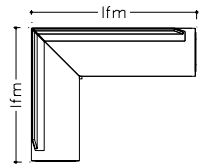

Eckbank - LAUFMETER – Preis
(Mindestberechnung 3 lfm)