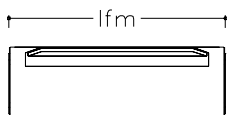

**Eckbank - LAUFMETER – Preis**  
(Mindestberechnung 3 lfm)

**Bankteil - LAUFMETER -Preis**  
(Mindestberechnung 1,6 lfm)

**Echtleder Ocean – per lfm:** (Mindestberechnung 1 lfm)

Sitz oder Lehne  
Sitz und Lehne

# Eckbank / Bankteil VISTA-dining 301

**Außenseite:** Metall pulverbeschichtet schwarz

**Sitzabschluss:** Steinoptik → Bitte gewünschte Steinoptik anführen !

**Eckbank Sitz / Lehne gepolstert**

li.170 x re.210 cm  
(passend zu Tischgröße 130 x 90 cm)