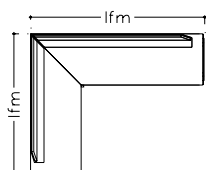

Eckbank - LAUFMETER – Preis
(Mindestberechnung 3 lfm)