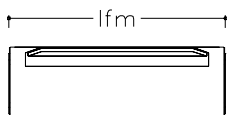

Bankteil - LAUFMETER -Preis
(Mindestberechnung 1,6 lfm)

Echtleder Ocean – per lfm: (Mindestberechnung 1 lfm)

Sitz oder Lehne
Sitz und Lehne