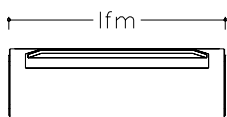

Eckbank / Bankteil VISTA-dining 300

Außenseite: Metall pulverbeschichtet schwarz **Sitzabschluss:** Holz

Eckbank Sitz / Lehne gepolstert

li.170 x re.210 cm
(passend zu Tischgröße 130 x 90 cm)

Eckbank - LAUFMETER – Preis
(Mindestberechnung 3 lfm)

Bankteil - LAUFMETER -Preis
(Mindestberechnung 1,6 lfm)

Echtleder Ocean – per lfm: (Mindestberechnung 1 lfm)

Sitz oder Lehne
Sitz und Lehne

Eckbank / Bankteil VISTA-dining 301

Außenseite: Metall pulverbeschichtet schwarz

Sitzabschluss: Steinoptik → Bitte gewünschte Steinoptik anführen !

Eckbank Sitz / Lehne gepolstert

li.170 x re.210 cm
(passend zu Tischgröße 130 x 90 cm)

Eckbank - LAUFMETER – Preis
(Mindestberechnung 3 lfm)

Bankteil - LAUFMETER -Preis
(Mindestberechnung 1,6 lfm)

Echtleder Ocean – per lfm: (Mindestberechnung 1 lfm)

Sitz oder Lehne
Sitz und Lehne