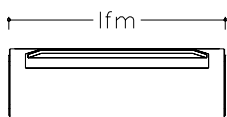

**Bankteil - LAUFMETER -Preis**  
(Mindestberechnung 1 lfm)

**Echtleder Ocean – per lfm:** (Mindestberechnung 1 lfm)

Sitz oder Lehne  
Sitz und Lehne

# Eckbank / Bankteil VISTA-dining 300

**Außenseite:** Metall pulverbeschichtet schwarz **Sitzabschluss:** Holz

**Eckbank Sitz / Lehne gepolstert**

li.170 x re.210 cm  
(passend zu Tischgröße 130 x 90 cm)

**Eckbank - LAUFMETER – Preis**  
(Mindestberechnung 3 lfm)

**Bankteil - LAUFMETER -Preis**  
(Mindestberechnung 1,6 lfm)

**Echtleder Ocean – per lfm:** (Mindestberechnung 1 lfm)

Sitz oder Lehne  
Sitz und Lehne