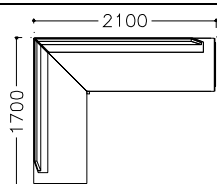

Eckbank / Bankteil VISTA-dining 300

Außenseite: Metall pulverbeschichtet schwarz **Sitzabschluss:** Holz

Eckbank Sitz / Lehne gepolstert

li.170 x re.210 cm
(passend zu Tischgröße 130 x 90 cm)