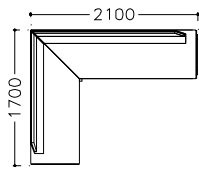

# Eckbank / Bankteil VISTA-dining100

**Außenseite:** Edelstahlkufe gebürstet

**Sitzabschluss:** Holz

	<p><b>Eckbank Sitz / Lehne gepolstert</b></p> <p>li.170 x re.210 cm (passend zu Tischgröße 130 x 90 cm)</p>
	<p><b>Eckbank - LAUFMETER – Preis</b> (Mindestberechnung 3 lfm)</p>
	<p><b>Bankteil - LAUFMETER -Preis</b> (Mindestberechnung 1,6 lfm)</p>
<p><b>Echtleder Ocean – per lfm:</b> (Mindestberechnung 1 lfm)</p> <p style="text-align: right;">Sitz oder Lehne Sitz und Lehne</p>	

# Eckbank / Bankteil VISTA-dining 101

**Außenseite:** Edelstahlkufe gebürstet

**Sitzabschluss:** Steinoptik → Bitte gewünschte Steinoptik anführen !

	<p><b>Eckbank Sitz / Lehne gepolstert</b></p> <p>li.170 x re.210 cm (passend zu Tischgröße 130 x 90 cm)</p>
	<p><b>Eckbank - LAUFMETER – Preis</b> (Mindestberechnung 3 lfm)</p>
	<p><b>Bankteil - LAUFMETER -Preis</b> (Mindestberechnung 1,6 lfm)</p>
<p><b>Echtleder Ocean – per lfm:</b> (Mindestberechnung 1 lfm)</p> <p style="text-align: right;">Sitz oder Lehne Sitz und Lehne</p>	

# Eckbank / Bankteil VISTA-dining 200

**Außenseite:** Holzkufe massiv

**Sitzabschluss:** Holz

**Eckbank Sitz / Lehne gepolstert**

li.170 x re.210 cm  
(passend zu Tischgröße 130 x 90 cm)

**Eckbank - LAUFMETER – Preis**  
(Mindestberechnung 3 lfm)