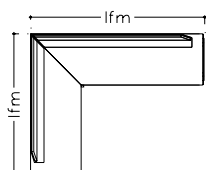

**Eckbank - LAUFMETER – Preis**  
(Mindestberechnung 3 lfm)

**Bankteil - LAUFMETER -Preis**  
(Mindestberechnung 1,6 lfm)

**Echtleder Ocean – per lfm:** (Mindestberechnung 1 lfm)

Sitz oder Lehne  
Sitz und Lehne

# Eckbank / Bankteil VISTA-dining 301

**Außenseite:** Metall pulverbeschichtet schwarz

**Sitzabschluss:** Steinoptik → Bitte gewünschte Steinoptik anführen !

**Eckbank Sitz / Lehne gepolstert**

li.170 x re.210 cm  
(passend zu Tischgröße 130 x 90 cm)