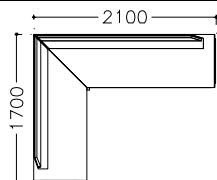

Eckbank / Bankteil VISTA-dining 301

Außenseite: Metall pulverbeschichtet schwarz

Sitzabschluss: Steinoptik → Bitte gewünschte Steinoptik anführen !

Eckbank Sitz / Lehne gepolstert

li.170 x re.210 cm
(passend zu Tischgröße 130 x 90 cm)