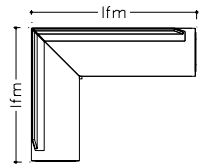

# Eckbank / Bankteil VISTA-dining 101

**Außenseite:** Edelstahlkufe gebürstet

**Sitzabschluss:** Steinoptik → Bitte gewünschte Steinoptik anführen !

	<p><b>Eckbank Sitz / Lehne gepolstert</b></p> <p>li.170 x re.210 cm (passend zu Tischgröße 130 x 90 cm)</p>
	<p><b>Eckbank - LAUFMETER – Preis</b> (Mindestberechnung 3 lfm)</p>
	<p><b>Bankteil - LAUFMETER -Preis</b> (Mindestberechnung 1,6 lfm)</p>
<p><b>Echtleder Ocean – per lfm:</b> (Mindestberechnung 1 lfm)</p> <p style="text-align: right;">Sitz oder Lehne Sitz und Lehne</p>	

# Eckbank / Bankteil VISTA-dining 200

**Außenseite:** Holzkufe massiv

**Sitzabschluss:** Holz

**Eckbank Sitz / Lehne gepolstert**

li.170 x re.210 cm  
(passend zu Tischgröße 130 x 90 cm)

**Eckbank - LAUFMETER – Preis**  
(Mindestberechnung 3 lfm)

**Bankteil - LAUFMETER -Preis**  
(Mindestberechnung 1 lfm)

**Echtleder Ocean – per lfm:** (Mindestberechnung 1 lfm)

Sitz oder Lehne  
Sitz und Lehne

# Eckbank / Bankteil VISTA-dining 300

**Außenseite:** Metall pulverbeschichtet schwarz **Sitzabschluss:** Holz

**Eckbank Sitz / Lehne gepolstert**

li.170 x re.210 cm  
(passend zu Tischgröße 130 x 90 cm)