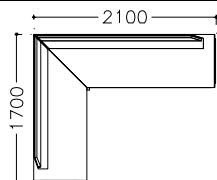

# Eckbank / Bankteil VISTA-dining 300

**Außenseite:** Metall pulverbeschichtet schwarz **Sitzabschluss:** Holz

**Eckbank Sitz / Lehne gepolstert**

li.170 x re.210 cm  
(passend zu Tischgröße 130 x 90 cm)

**Eckbank - LAUFMETER – Preis**  
(Mindestberechnung 3 lfm)

**Bankteil - LAUFMETER -Preis**  
(Mindestberechnung 1,6 lfm)

**Echtleder Ocean – per lfm:** (Mindestberechnung 1 lfm)

Sitz oder Lehne  
Sitz und Lehne

# Eckbank / Bankteil VISTA-dining 301

**Außenseite:** Metall pulverbeschichtet schwarz

**Sitzabschluss:** Steinoptik → Bitte gewünschte Steinoptik anführen !

**Eckbank Sitz / Lehne gepolstert**

li.170 x re.210 cm  
(passend zu Tischgröße 130 x 90 cm)