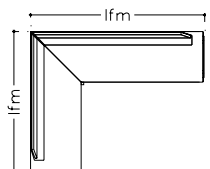

Eckbank - LAUFMETER – Preis
(Mindestberechnung 3 lfm)