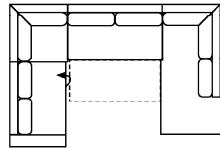

2BKL-E-3FBB-2OTTR

Vorzugskombination (incl. 3 Zierkissen)