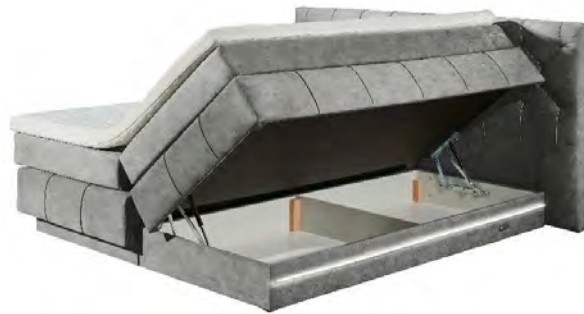

SORTIMENTSBLATT

Florenz 9

Boxspringbett 180 x 200 cm

Salvador 14 grey

WATER REPELLENT

Stk. im LKW 80 m³	30	Anzahl Packungen	6	Logistik	Ost	DL

Gestell- und Polsteraufbau

Box stabiles, hochwertiges Gestell aus Holzwerkstoffen, Kunststofffüsse 4-Gang-Bonell-Federkern 2,2 mm, 1 Lage mit 1 cm Schaum T 25	Obermatratze 7-Zonen-Tonnentaschenfederkern, 2,0/1,8 mm, 500 Stck. auf 100 x 200 cm, 2 Lagen mit 2 cm Schaum T25
	Topper Visco 45-Topper (6 cm) mit Klimaband, Bezug waschbar bis 40°

Beschreibung	Artikelnummer	EAN-Code
Salvador 08 amber		
Salvador 04 espresso		
Salvador 05 aubergine		
Salvador 09 okra		
Salvador 15 anthrazit		
Salvador 10 olive		
Salvador 99 mondscheinblau		
Salvador 06 burgund		
Salvador 14 grey		
Salvador 01 cream		

Abmessungen montiert (B/H/T) cm	200 x 110 x 213	Stoff: 100% Polyester		
Liegehöhe / Matratzenhöhe / Boxhöhe (cm)	61 / 17 / 38	Artikel zusammengebaut	ja ☐	nein ☒
Liegefläche (cm)	180 x 200	Montageanweisung	ja ☒	nein ☐

Verpackungsmaße						Funktion/Motorisierung		
Nr.	L. (cm)	H. (cm)	B. (cm)	Kubatur	Gewicht(kg)	Kabelbedienung	☐	Rücken echt
1. Box	204	39	94	0,748	62	Beleuchtung mit Bewegungssensor	☒	ja ☐
2. Box	204	39	94	0,748	62	komplette Lichtquelle/Beleuchtung austauschbar	☒	nein ☒
3. Kopfteil	204	113	15	0,346	25	Bettkasten schwebend	☒	Technische Änderungen vorbehalten
4. Matratze	202	19	92	0,353	16	Motor	☐	
5. Matratze	202	19	92	0,353	16	Härtegrad 2 (120 kg)		
6. Topper	184	50	40	0,368	10	Liegeempfinden weich - mittel	☐	
						Liegeempfinden mittel	☒	
Zusammen				2,916	191	Liegeempfinden mittel - hart	☐