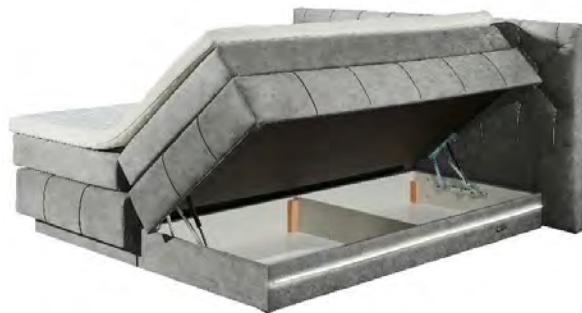

SORTIMENTSBLATT

Florenz 8

Boxspringbett 180 x 200 cm

Salvador 14 grey

WATER REPELLENT

Stk. im LKW 80 m³	30	Anzahl Packungen	6	Logistik	Ost	DL

Gestell- und Polsteraufbau

Box
stabiles, hochwertiges Gestell aus Holzwerkstoffen, Kunststofffüsse

4-Gang-Bonell-Federkern 2,2 mm, 1 Lage mit 1 cm Schaum T 25

Obermatratze
7-Zonen-Tonnentaschenfederkern, 2,0/1,8 mm, 500 Stck. auf 100 x 200 cm, 2 Lagen mit 2 cm Schaum T25

Topper
HR 30-Topper (6 cm) mit Klimaband, Bezug waschbar bis 40°

Beschreibung	Artikelnummer	EAN-Code
Salvador 08 amber	56-T09-09x	4061 7221 84245
Salvador 04 espresso	56-T09-14x	4061 7221 84252
Salvador 05 aubergine	56-T09-16x	4061 7221 84269
Salvador 09 okra	56-T09-27x	4061 7221 84276
Salvador 15 anthrazit	56-T09-05x	4061 7221 84283
Salvador 10 olive	56-T09-34x	4061 7221 84290
Salvador 99 mondscheinblau	56-T09-28x	4061 7221 84306
Salvador 06 burgund	56-T09-31x	4061 7221 84313
Salvador 14 grey	56-T09-07x	4061 7221 84320
Salvador 01 cream	56-T09-63x	4061 7221 84337

Abmessungen montiert (B/H/T) cm **200 x 110 x 213**

Liegehöhe / Matratzenhöhe / Boxhöhe (cm) **61 / 17 / 38**

Liegefläche (cm) **180 x 200**

Verpackungsmaße

Nr.	L. (cm)	H. (cm)	B. (cm)	Kubatur	Gewicht(kg)	Funktion/Motorisierung	Rücken echt	
1. Box	204	39	94	0,748	62	Kabelbedienung ☐	Technische Änderungen vorbehalten	
2. Box	204	39	94	0,748	62	Beleuchtung mit Bewegungssensor ☒		ja ☐
3. Kopfteil	204	113	15	0,346	25	komplette Lichtquelle/Beleuchtung austauschbar ☒		nein ☒
4. Matratze	202	19	92	0,353	16	Bettkasten schwebend ☒		
5. Matratze	202	19	92	0,353	16	Motor ☐		
6. Topper	184	50	40	0,368	10	Härtegrad 2 (120 kg) ☐		
						Liegeempfinden weich - mittel ☐		
						Liegeempfinden mittel ☒		
Zusammen				2,916	191	Liegeempfinden mittel - hart ☐