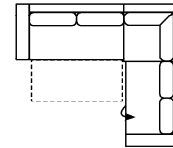

3FL-E-2BKR

Vorzugskombination (incl. 3 Zierkissen)

77 cm (96 cm mit Rückenkissen)

Tiefe	97 cm
Sitzhöhe	47 cm
Sitztiefe	55 cm
Liegefläche	206 x 128 cm
Stellfläche	265 x 228 cm