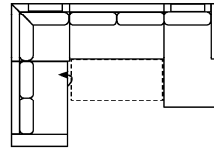

Vorzugskombination (incl. 3 Zierkissen)

2BKL-E/KS-3FBB-OTTR/KS

Vorzugskombination (incl. 3 Zierkissen)

OTTL-3FBB-2OTTR

Vorzugskombination (incl. 3 Zierkissen)

Breite

Höhe	77 cm (96 cm mit Rückenkissen)
Tiefe	97 cm
Sitzhöhe	47 cm
Sitztiefe	55 cm
Liegefläche	203 x 128 cm
Stellfläche	267 x 215 cm