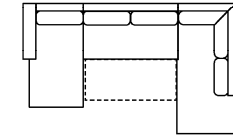

Vorzugskombination (incl. 3 Zierkissen)

2BKL-E/KS-3FBB-OTTR/KS

Vorzugskombination (incl. 3 Zierkissen)

OTTL-3FBB-2OTTR

Vorzugskombination (incl. 3 Zierkissen)

Breite

Höhe	77 cm (96 cm mit Rückenkissen)
Tiefe	97 cm
Sitzhöhe	47 cm
Sitztiefe	55 cm
Liegefläche	203 x 128 cm
Stellfläche	267 x 215 cm