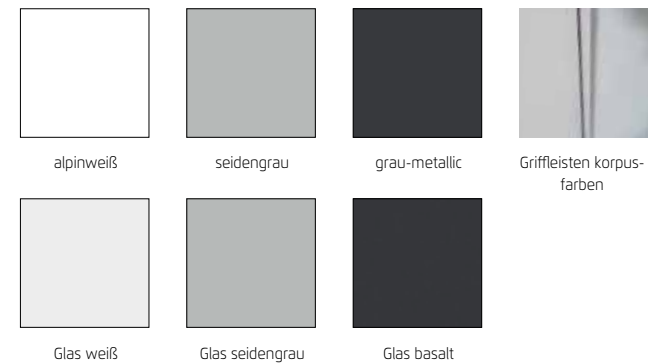

Front/Korpus	Modell-Nr.
	Griffleisten korpusfarben
alpinweiß	AC380
seidengrau	AC381
grau-metallic	AC382
Front Glas weiß/Korpus alpinweiß	AC383
Front Glas seidengrau/Korpus seidengrau	AC384
Front Glas basalt/Korpus grau-metallic	AC385