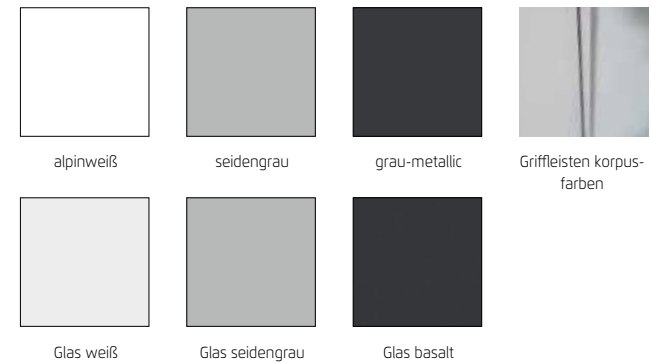

Front/Korpus	Modell-Nr.
	Griffleisten korpusfarben
alpinweiß	AC380
seidengrau	AC381
grau-metallic	AC382
Front Glas weiß/Korpus alpinweiß	AC383
Front Glas seidengrau/Korpus seidengrau	AC384
Front Glas basalt/Korpus grau-metallic	AC385