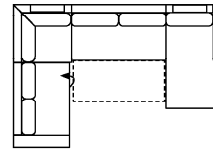

Vorzugskombination (incl. 3 Zierkissen)

2BKL-E/KS-3FBB-OTTR/KS

Vorzugskombination (incl. 3 Zierkissen)

OTTL-3FBB-2OTTR

Vorzugskombination (incl. 3 Zierkissen)

Breite

Höhe	77 cm (96 cm mit Rückenkissen)
Tiefe	97 cm
Sitzhöhe	47 cm
Sitztiefe	55 cm
Liegefläche	203 x 128 cm
Stellfläche	267 x 215 cm